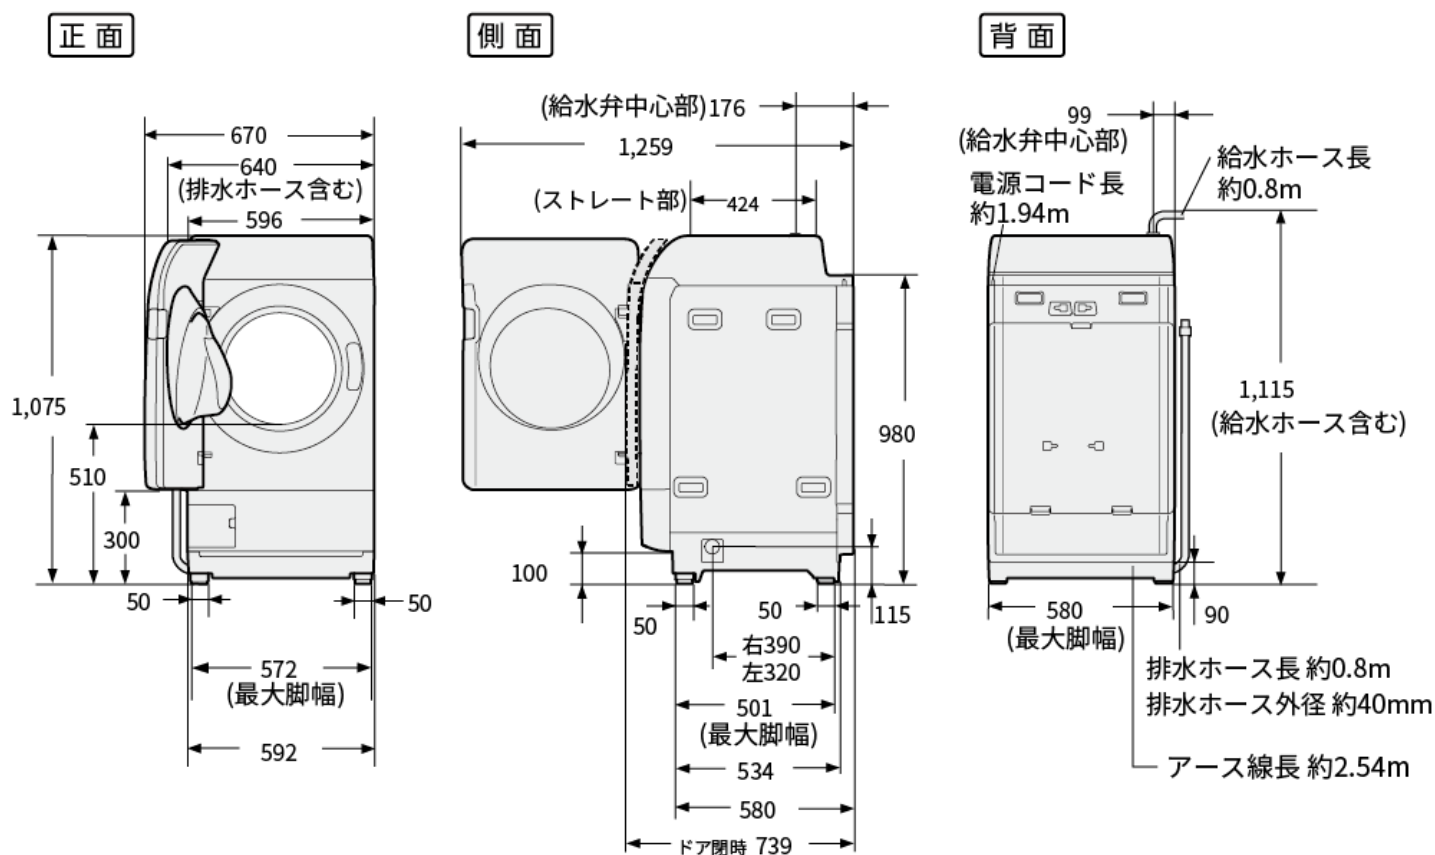

寸法図

図は左開きタイプです。

右開きタイプはドアが開く方向ととっての位置が反対になります。

※設置場所の上方に棚などがある場合、自動投入ふたの開閉と乾燥フィルターを取り出すため、天面から上方に約23cmのスペースが必要です。