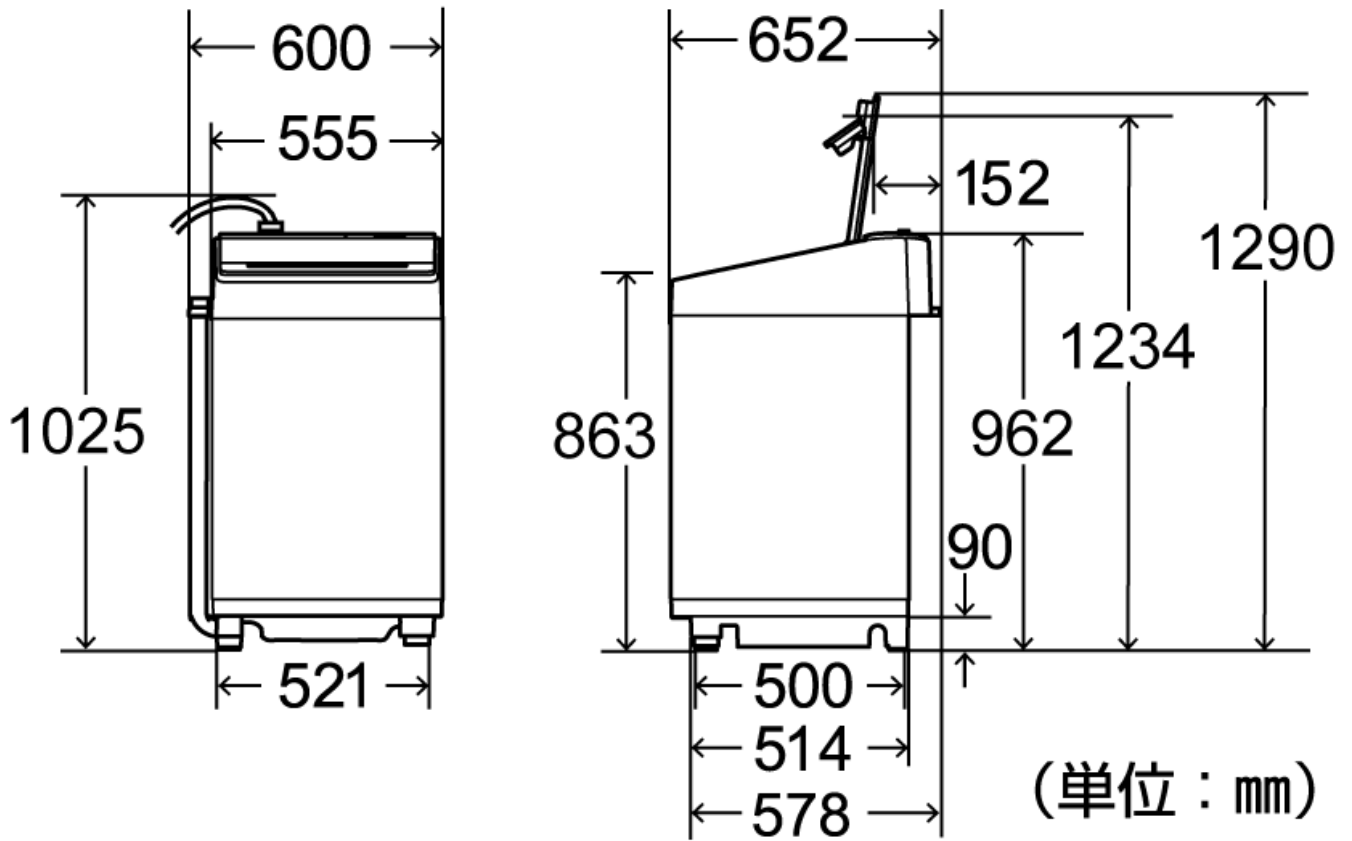

■ 寸法図

電源コード長 : 約1.94m
 給水ホース長 : 約0.8m
 排水ホース長 : 左取出時 約0.8m、右取出時 約1.1m、後ろ取出時 約1.0m

設置可能な防水パン