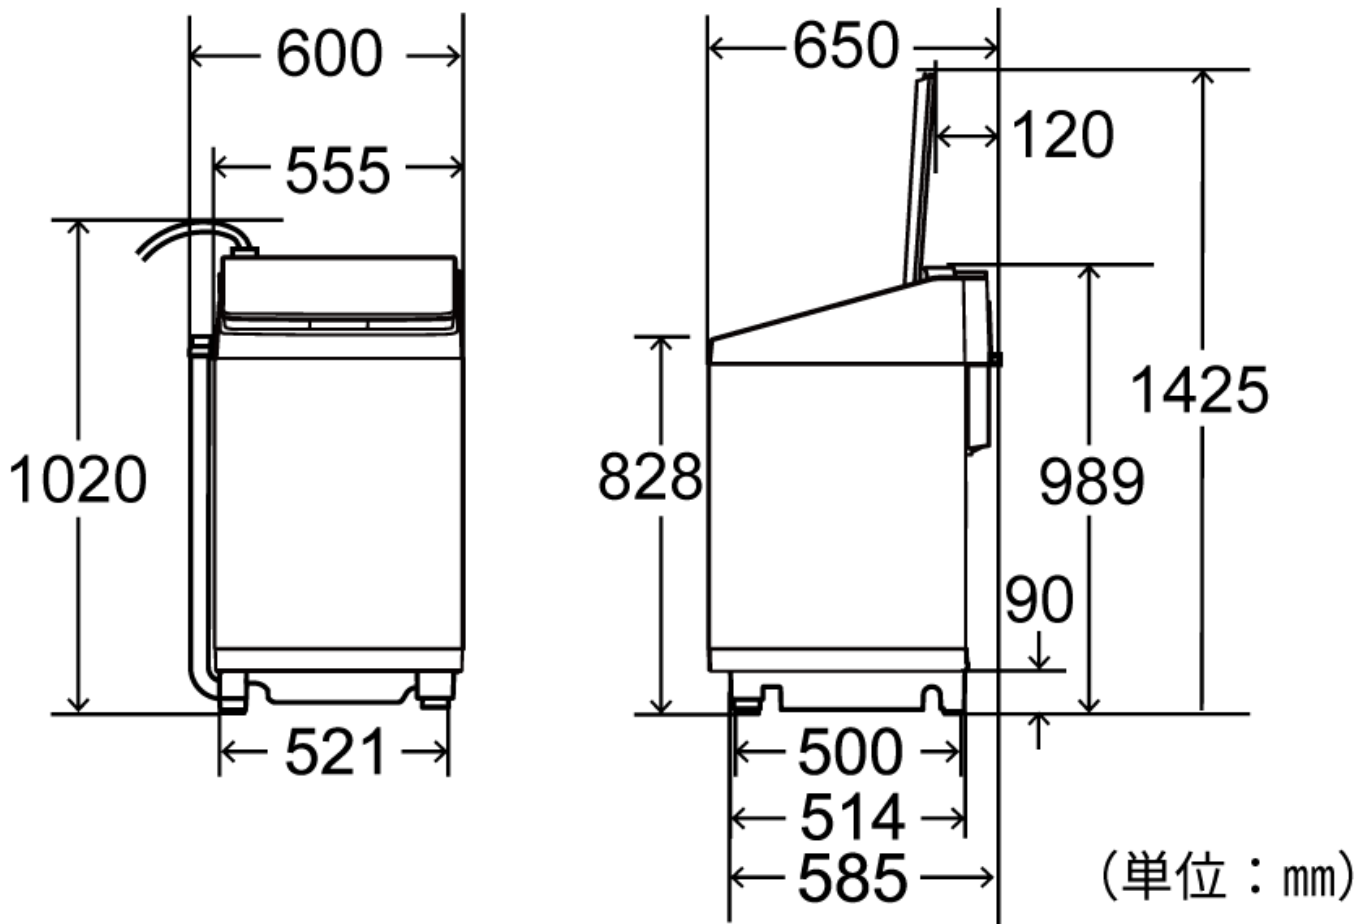

■ 寸法図

電源コード長 : 約1.94m
 給水ホース長 : 約0.8m
 排水ホース長 : 左取出時 約0.8m、右取出時 約1.1m、後ろ取出時 約1.0m

設置可能な防水パン