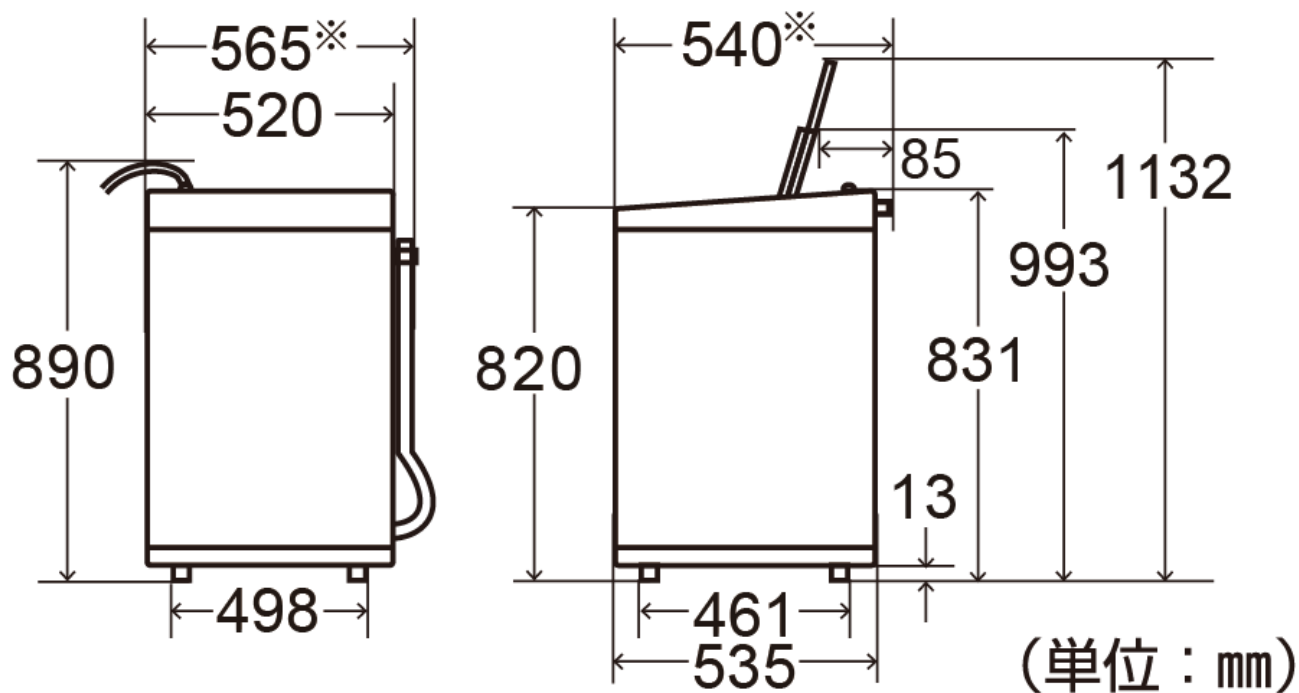

■ 寸法図

※条件によっては、最大で設置幅640mm、奥行560mm必要な場合があります。

設置可能な防水パン