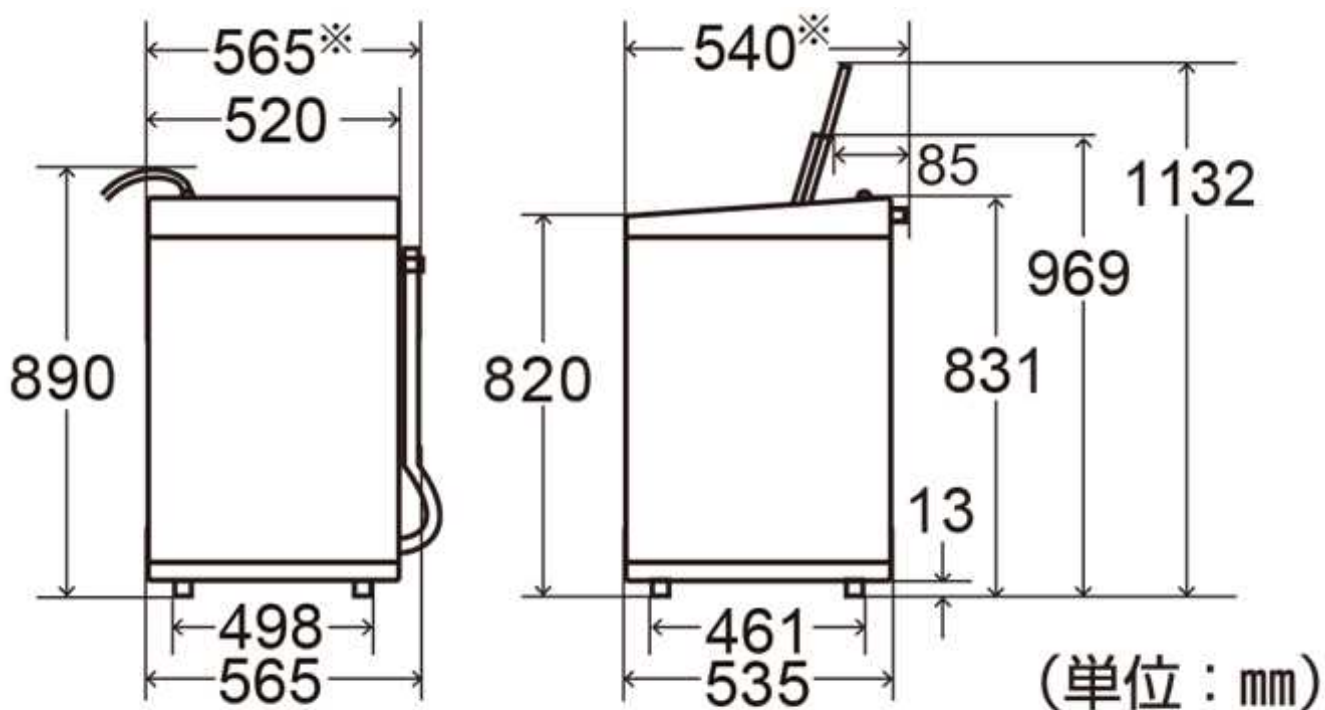

■ 寸法図

※条件によっては、最大で設置幅640mm、奥行560mm必要な場合があります。

設置可能な防水パン