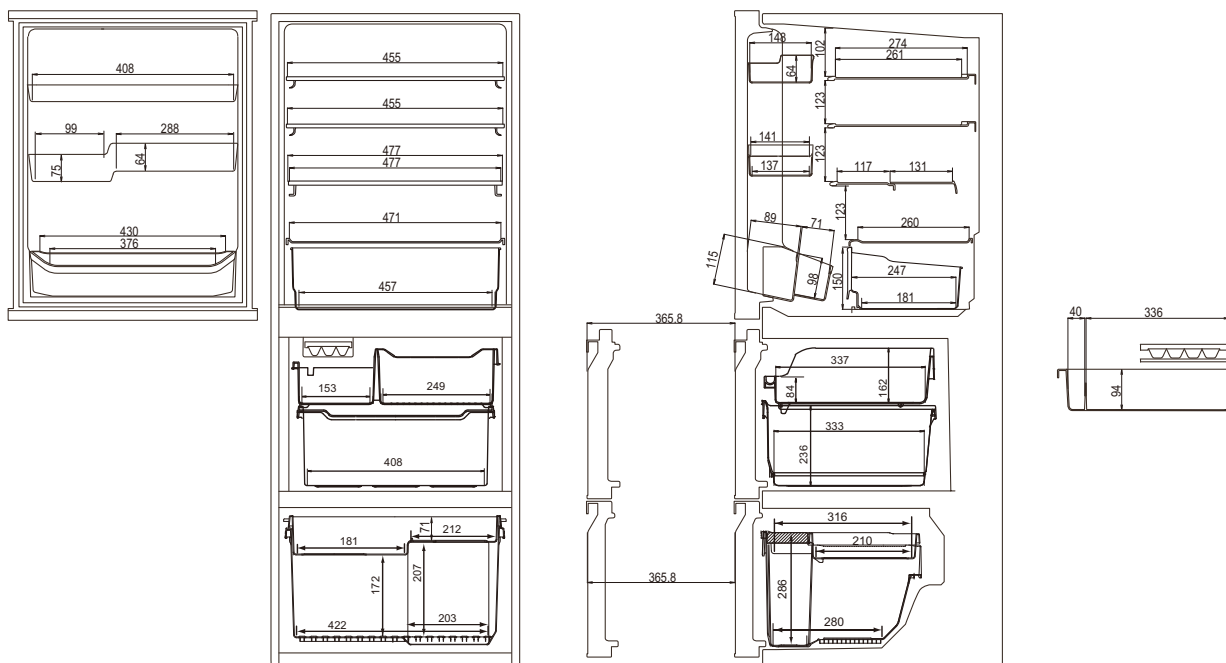

2. 庫内寸法

(単位：mm)

3. 電源プラグ位置