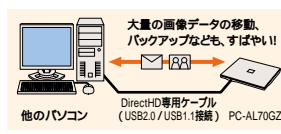

これが、私のスタイリッシュなMebius。

PC-AL70GZ オープン価格

目標年度 2005年	省エネルギー AAA*
	エネルギー消費効率 0.00062(S区分)*

*詳しくは最終ページをご覧ください。

ケーブル1本で、データを高速転送「DirectHD」³

CD/DVDディスクやメモリーカードを使わなくても、DirectHD専用ケーブル1本で、お手持ちのパソコンからMebiusへ、大容量データを最大480Mbps⁴で高速転送できます。