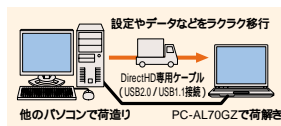

無線でネットライフ「ワイヤレスLAN内蔵」(EEE802.11b/g準拠)

最大54Mbps⁷(規格値)の高速通信に対応した EEE802.11b/g準拠のワイヤレスLANを内蔵しており、好きな部屋でインターネットが楽しめます。また、ワイヤレスで他のパソコンとデータ共有できる「無線deおしゃべり」やネットワーク設定を自動切替できる「おまかせインターネット」など、スムーズに使えます。

DVDがつくれる・見られる「DVDスーパーマルチドライブ」

DVDレコーダーで録画したテレビ番組やデジタルビデオカメラの映像などを手軽に編集し、オリジナルDVDが作成できます。また、大画面のポータブルDVDプレーヤー感覚で、映画などのDVDソフトが楽しめ、ドルビーバーチャルスピーカー機能⁸や、ドルビーヘッドホン⁸にも対応しています。

スマイルカーブキーボード&キャンパスフォルムデザイン

微妙にカーブしたキー配列で、手首にかかる負担を軽減したスマイルカーブキーボードや、タイピングしやすいように傾斜をつけたキャンパスフォルムデザインを採用し、スムーズで快適な操作性にこだわりました。

少ない文字から単語を予測し、スムーズに入力「予測変換ユーティリティ」

表計算や文書作成などに活躍

「Microsoft® Office Personal Edition 2003 Service Pack 1」

主な機能一覧

インストールOS	Microsoft® Windows® XP Home Edition SP2 セキュリティ強化機能搭載
液晶ディスプレイ	15型ASV方式ブラックTFT
CPU	低電力モバイル AMD Sempron™ プロセッサ 2600 +
メモリー	256MB(最大1,280MB)
ハードディスク	約60GB
CD/DVDドライブ	DVDスーパーマルチドライブ (別売外付)
3.5型フロッピーディスクドライブ	
モデム	56kbps(日本国内仕様)
LAN	ワイヤレスLAN内蔵(EEE802.11b/g準拠) / 100BASE-TX / 10BASE-T
バッテリー駆動時間 (JEITA測定法1.0による)	約2.1時間
ワープ / 表計算ソフト	Office Personal 2003 SP1