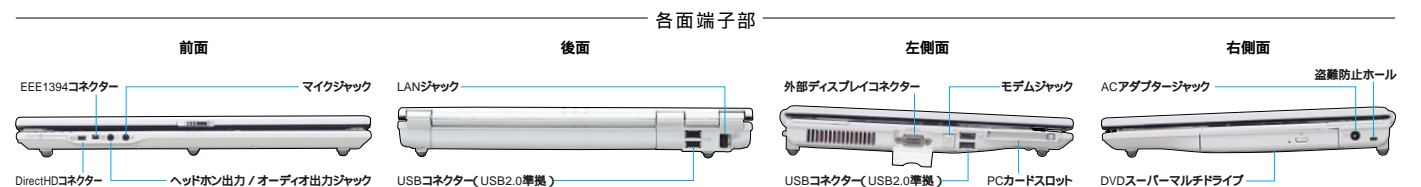

ケーブル1本で、データを高速転送「DirectHD」³

CD/DVDディスクやメモリーカードを使わなくても、DirectHD専用ケーブル1本で、お手持ちのパソコンからMebiusへ、大容量データを最大480Mbps⁴で高速転送できます。

今お使いのパソコンのデータや設定をラクラク移行

買い替え・買い増しに便利な「安心楽々引越バック for DirectHD」³を搭載。今お使いのパソコンからMebiusへ、メールの設定やデータなどが手軽に移行できます⁶。

無線でネットライフ「ワイヤレスLAN内蔵」(EEE802.11b/g準拠)

最大54Mbps⁷(規格値)の高速通信に対応した EEE802.11b/g準拠のワイヤレスLANを内蔵しており、好きな部屋でインターネットが楽しめます。また、ワイヤレスで他のパソコンとデータ共有できる「無線deおしゃべり」やネットワーク設定を自動切替できる「おまかせインターネット」など、スムーズに使えます。

DVDがつくれる・見られる「DVDスーパーマルチドライブ」

DVDレコーダーで録画したテレビ番組やデジタルビデオカメラの映像などを手軽に編集し、オリジナルDVDが作成できます。また、大画面のポータブルDVDプレーヤー感覚で、映画などのDVDソフトが楽しめ、ドルビーバーチャルスピーカー機能⁸や、ドルビーヘッドホン⁸にも対応しています。

スマイルカーブキーボード&キャンパスフォルムデザイン

微妙にカーブしたキー配列で、手首にかかる負担を軽減したスマイルカーブキーボードや、タイピングしやすいように傾斜をつけたキャンパスフォルムデザインを採用し、スムーズで快適な操作性にこだわりました。

少ない文字から単語を予測し、スムーズに入力「予測変換ユーティリティ」

表計算や文書作成などに活躍

「Microsoft® Office Personal Edition 2003 Service Pack 1」

主な機能一覧

インストールOS	Microsoft® Windows® XP Home Edition SP2 セキュリティ強化機能搭載
液晶ディスプレイ	15型ASV方式ブラックTFT
CPU	低電力モバイル AMD Sempron™ プロセッサ 2600 +
メモリー	256MB(最大1,280MB)
ハードディスク	約60GB
CD/DVDドライブ	DVDスーパーマルチドライブ (別売外付)
3.5型フロッピーディスクドライブ	
モデム	56kbps(日本国内仕様)
LAN	ワイヤレスLAN内蔵(EEE802.11b/g準拠) / 100BASE-TX / 10BASE-T
バッテリー駆動時間 (JEITA測定法1.0による)	約2.1時間
ワープ / 表計算ソフト	Office Personal 2003 SP1

Note

月 日 担当者:

1 PC-AL70Fとの比較。PC-AL70GZの出荷時状態での標準値は約400cd/m²。 2 コントラスト比5以上の場合の値。 3 DirectHDで連携するパソコンの対応OSについて Windows® 98SE/Me/2000/XPに対応していますが、すべてのパソコンでの動作を保障するものではありません。なお、CDドライブはNTFS、DドライブはFAT32でフォーマットされています。そのため、連携するパソコンがWindows® 98SE/Meの場合、Dドライブのみ利用できます。また、連携するパソコンには付属のCD-ROMから、必要なソフトウェアをインストールしてご使用ください。 4 USB2.0による理論値であり、実効速度とは異なります。USB2.0接続での動作には、連携するパソコンがUSB2.0に対応している必要があります。また、USB1.1接続では最大12Mbpsになります。 5 付属のCD-ROMに搭載。DirectHD専用ケーブルを接続するパソコンにインストールして使用します。 6 移行できる設定やデータには制限があります。 7 表示の数値は、無線LAN規格の理論上の最大値であり、実際のデータ転送速度を示すものではありません。 8 WinDVD5により実現。