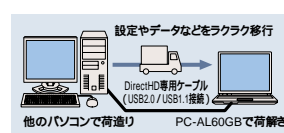

今お使いのパソコンのデータや設定をラクラク移行

買い替え・買い増しに便利な「安心楽々引越パック for DirectHD」⁴を搭載。今お使いのパソコンからメビウスへ、メールの設定やデータなどが手軽に移行できます⁷。