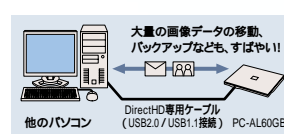

ケーブル1本で、データを高速転送「DirectHD」⁴

CD/DVDディスクやメモリーカードを使わなくても、DirectHD専用ケーブル1本で、お手持ちのパソコンからメビウスへ、大容量データを最大480Mbps⁵で高速転送できます。