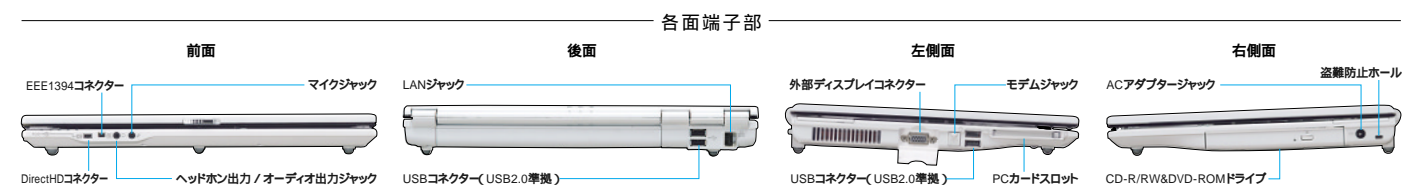

スリムボディに、大画面&ハイスペックを搭載。好きな部屋で、ワイヤレスブロードバンドが楽しめる。

15型大画面なのに、薄い・軽い

スリム&軽量 スタイリッシュデザイン

15型大画面・DVDドライブを採用しながら、薄さ約29.7mm(最薄部)、軽さ約2.9kgのスリム&軽量デザインを実現。部屋から部屋へ手軽に持ち運べ、大画面でDVDを快適に楽しむことができます。また、表示部キャビネット面、表示部フレーム面、パームレスト面をUVコーティング。汚れにくく、光沢感のある美しいボディです。さらに、オン・オフ時に青色に光る電源ボタンなど、細部まで美しいデザインにこだわりました。

ワイヤレスで、快適にインターネット

ワイヤレスLAN内蔵(EEE802.11b/g準拠)

最大54Mbps(規格値)の高速通信に対応したEEE802.11b/g準拠のワイヤレスLANを内蔵しており、好きな部屋でインターネットが楽しめます。また、ワイヤレスで他のパソコンとデータ共有できる「無線deおしゃべり」やネットワーク設定を自動切替できる「おまかせインターネット」など、スムーズに使えます。

約2倍¹の明るさで、くっきり鮮やか

15型ASV方式ブラックTFT液晶

外光反射を抑え、黒を引きしめるブラックTFT技術により、DVDの映像ソフトやブロードバンドコンテンツも、よりいっそう明るく美しい映像で楽しめます。ASV方式により、左右160°²、上下130°²の広視野角を実現。自由なスタイルでAV視聴が可能です。

写真は性能や効果を説明するためのイメージです。

PC-AL60GB オープン価格

自標年度 2005年	省エネ基準達成率 AAA*	*詳しくは最終ページをご覧ください。
	エネルギー消費効率 0.00062(S区分)	

高速処理&ウイルス対策を強化、次世代CPU

低電力モバイル AMD Sempron™ プロセッサ2600+

CPUにメモリーコントローラーを内蔵し、メモリーアクセスを高速化。HyperTransport™テクノロジーにより、パソコン内部の処理能力がアップ。さらに、Windows® XP SP2のデータ実行防止(Data Execution Prevention)に対応。パフファオーバーランによるコード実行などのウイルス攻撃に対する安全性を高めます。

ケーブル1本で、データを高速転送「DirectHD」⁴

CD/DVDディスクやメモリーカードを使わなくても、DirectHD専用ケーブル1本で、お手持ちのパソコンからメビウスへ、大容量データを最大480Mbps⁵で高速転送できます。

DVDが見られる、CD-R/RW&DVD-ROMドライブ

大画面のポータブルDVDプレーヤー感覚で、映画などのDVDソフトが楽しめ、ドルビーバーチャルスピーカー機能⁶や、ドルビーヘッドホン⁶にも対応しています。また、大容量のCD-R/RWディスクに音楽や画像データを記録できます。

今お使いのパソコンのデータや設定をラクラク移行

買い替え・買い増しに便利な「安心楽々引越パック for DirectHD」⁴を搭載。今お使いのパソコンからメビウスへ、メールの設定やデータなどが手軽に移行できます⁷。

スマイルカーブキーボード&キャンパスフォルムデザイン

微妙にカーブしたキー配列で、手首にかかる負担を低減したスマイルカーブキーボードや、タイピングしやすいように傾斜をつけたキャンパスフォルムデザインを採用し、スムーズで快適な操作性にこだわりました。

最小限の入力操作で、スムーズな文書作成が可能