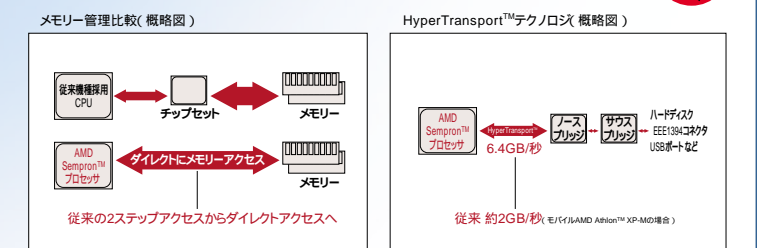

スリムボディに、大画面&ハイスペックを搭載。好きな部屋で、ワイヤレスブロードバンドが楽しめる。

15型大画面なのに、薄い・軽い

スリム&軽量 スタイリッシュデザイン

15型大画面・DVDドライブを採用しながら、薄さ約29.7mm(最薄部)、軽さ約2.9kgのスリム&軽量デザインを実現。部屋から部屋へ手軽に持ち運べ、大画面でDVDを快適に楽しむことができます。また、表示部キャビネット面、表示部フレーム面、パームレスト面をUVコーティング。汚れにくく、光沢感のある美しいボディです。さらに、オン・オフ時に青色に光る電源ボタンなど、細部まで美しいデザインにこだわりました。

ワイヤレスで、快適にインターネット

ワイヤレスLAN内蔵(EEE802.11b/g準拠)

最大54Mbps(規格値)の高速通信に対応したEEE802.11b/g準拠のワイヤレスLANを内蔵しており、好きな部屋でインターネットが楽しめます。また、ワイヤレスで他のパソコンとデータ共有できる「無線deおしゃべり」やネットワーク設定を自動切替できる「おまかせインターネット」など、スムーズに使えます。

約2倍¹の明るさで、くっきり鮮やか

15型ASV方式ブラックTFT液晶

外光反射を抑え、黒を引きしめるブラックTFT技術により、DVDの映像ソフトやブロードバンドコンテンツも、よりいっそう明るく美しい映像で楽しめます。ASV方式により、左右160°²、上下130°²の広視野角を実現。自由なスタイルでAV視聴が可能です。

写真は性能や効果を説明するためのイメージです。

PC-AL60GB オープン価格

自標年度 2005年	省エネ基準達成率 AAA*	*詳しくは最終ページをご覧ください。
	エネルギー消費効率 0.00062(S区分)	

高速処理&ウイルス対策を強化、次世代CPU

低電力モバイル AMD Sempron™ プロセッサ2600+

CPUにメモリーコントローラーを内蔵し、メモリーアクセスを高速化。HyperTransport™テクノロジーにより、パソコン内部の処理能力がアップ。さらに、Windows® XP SP2のデータ実行防止(Data Execution Prevention)に対応。パフファオーバーランによるコード実行などのウイルス攻撃に対する安全性を高めます。

ケーブル1本で、データを高速転送「DirectHD」⁴

CD/DVDディスクやメモリーカードを使わなくても、DirectHD専用ケーブル1本で、お手持ちのパソコンからメビウスへ、大容量データを最大480Mbps⁵で高速転送できます。

DVDが見られる、CD-R/RW&DVD-ROMドライブ

大画面のポータブルDVDプレーヤー感覚で、映画などのDVDソフトが楽しめ、ドルビーバーチャルスピーカー機能⁶や、ドルビーヘッドホン⁶にも対応しています。また、大容量のCD-R/RWディスクに音楽や画像データを記録できます。

今お使いのパソコンのデータや設定をラクラク移行

買い替え・買い増しに便利な「安心楽々引越パック for DirectHD」⁴を搭載。今お使いのパソコンからメビウスへ、メールの設定やデータなどが手軽に移行できます⁷。

スマイルカーブキーボード&キャンパスフォルムデザイン

微妙にカーブしたキー配列で、手首にかかる負担を低減したスマイルカーブキーボードや、タイピングしやすいように傾斜をつけたキャンパスフォルムデザインを採用し、スムーズで快適な操作性にこだわりました。

最小限の入力操作で、スムーズな文書作成が可能