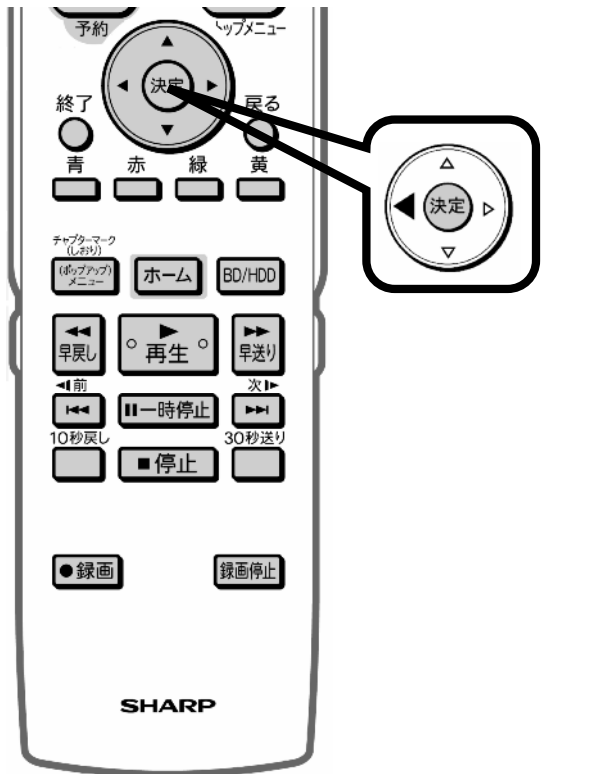

テレビ画面に予約リストが映る

レコーダーのリモコン

上下の三角矢印で
取り消したい番組を選んで
「決定」を押す

レコーダーのリモコン

予約日時	CH	番組名	録画有	録画実行
11/11(日) 午後11:20~午後11:30	BS11	世界のイタリア観光	HD	録画
11/11(日) 午後11:30~午後11:35	BS11	K-5格闘技選手権	HD	録画
11/11(日) 午後11:35~午後11:40	BS11	新春、芸能人大集合	HD	録画
11/11(日) 午後11:40~午後11:45	BS11	マニュアル流口夫人	HD	録画
11/11(日) 午後11:45~午後11:50	BS11	ウィンブルドン2001	HD	録画
11/11(日) 午後11:50~午後11:55	BS11	閑話持っていっせ	HD	録画
11/11(日) 午後11:55~午後12:00	BS11	大リーグ中継	HD	録画
11/11(日) 午後12:00~午後12:05	BS11	歩向の生輝	BS	録画
11/11(日) 午後12:05~午後12:10	BS11	音楽のある街	HD	録画
11/11(日) 午後12:10~午後12:15	BS11	世界の絶景スペシャル	HD	録画
11/11(日) 午後12:15~午後12:20	BS11	大物捜し団	HD	録画
11/11(日) 午後12:20~午後12:25	BS11	Sunday Love	HD	録画
11/11(日) 午後12:25~午後12:30	BS11	地球の愛	HD	録画
11/11(日) 午後12:30~午後12:35	BS11	Jショップ	HD	録画
11/11(日) 午後12:35~午後12:40	BS11	名曲リクエスト20	HD	録画
11/11(日) 午後12:40~午後12:45	BS11	思い出の曲	HD	録画
11/11(日) 午後12:45~午後12:50	BS11	幸せお祭り	HD	録画
11/11(日) 午後12:50~午後12:55	BS11	芸能名人戦	HD	録画

選んでいる番組は黄色で表示されます

予約番組の取り消し、変更の
選択画面が映る

レコーダーのリモコン

左の三角矢印で
「取り消す」を選び
「決定」を押す

レコーダーのリモコン

予約取り消しの確認画面
が表示される

レコーダーのリモコン

「する」で「決定」を押す

レコーダーのリモコン

A screenshot of a TV screen showing a program reservation list. The list contains multiple rows of program information, including channel numbers, program names, and reservation times. The 'する' button from the previous screen is highlighted in the top-left corner of the list area.