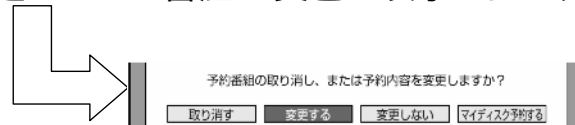

テレビ画面に予約リストが映る

レコーダーのリモコン

上下の三角矢印で
取り消したい番組を選んで
「決定」を押す

レコーダーのリモコン

予約日時	CH	番組名	録画有	録画実行
11/11(日) 午後11:20~午後11:30	BS11	世界のイタリア観光	HD	録画
11/11(日) 午後11:30~午後11:35	BS11	K-5格闘技選手権	HD	録画
11/11(日) 午後11:35~午後11:40	BS11	新春、芸能人大集合	HD	録画
11/11(日) 午後11:40~午後11:45	BS11	マニュアル流口夫人	HD	録画
11/11(日) 午後11:45~午後11:50	BS11	ウィンブルドン2001	HD	録画
11/11(日) 午後11:50~午後11:55	BS11	閑話持っていっせ	HD	録画
11/11(日) 午後11:55~午後12:00	BS11	大リーグ中継	HD	録画
11/11(日) 午後12:00~午後12:05	BS11	歩向の生輝	BS	録画
11/11(日) 午後12:05~午後12:10	BS11	音楽のある街	HD	録画
11/11(日) 午後12:10~午後12:15	BS11	世界の絶景スペシャル	HD	録画
11/11(日) 午後12:15~午後12:20	BS11	大物捜し団	HD	録画
11/11(日) 午後12:20~午後12:25	BS11	Sunday Love	HD	録画
11/11(日) 午後12:25~午後12:30	BS11	地球の愛	HD	録画
11/11(日) 午後12:30~午後12:35	BS11	Jショップ	HD	録画
11/11(日) 午後12:35~午後12:40	BS11	名曲リクエスト20	HD	録画
11/11(日) 午後12:40~午後12:45	BS11	思い出の曲	HD	録画
11/11(日) 午後12:45~午後12:50	BS11	幸せお祭り	HD	録画
11/11(日) 午後12:50~午後12:55	BS11	芸能名人戦	HD	録画

選んでいる番組は黄色で表示されます

予約番組の取り消し、変更の
選択画面が映る

レコーダーのリモコン

左の三角矢印で
「取り消す」を選び
「決定」を押す

レコーダーのリモコン

予約取り消しの確認画面
が表示される

レコーダーのリモコン

「する」で「決定」を押す

レコーダーのリモコン

A screenshot of a TV screen showing a program reservation list. The list contains multiple rows of program information, including channel numbers, program names, and reservation times. The 'する' button from the previous screen is highlighted in the top-left corner of the list area.