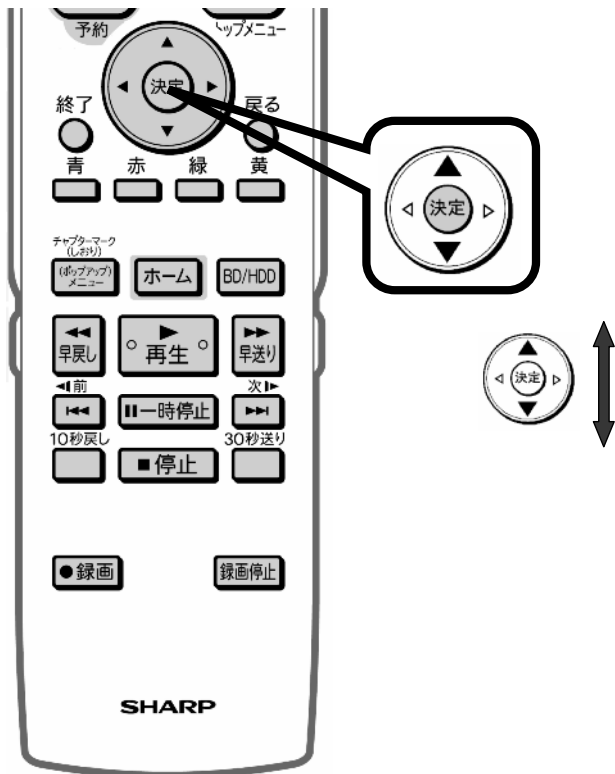

レコーダーのリモコン

上下の三角矢印で
取り消したい番組を選んで
「決定」を押す

レコーダーのリモコン