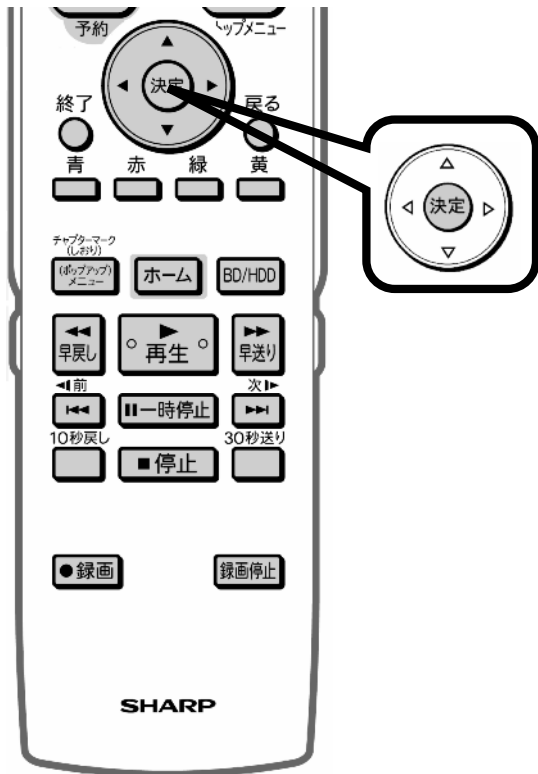

レコーダーのリモコン

レコーダーのリモコン

「予約リスト」で
「決定」を押す