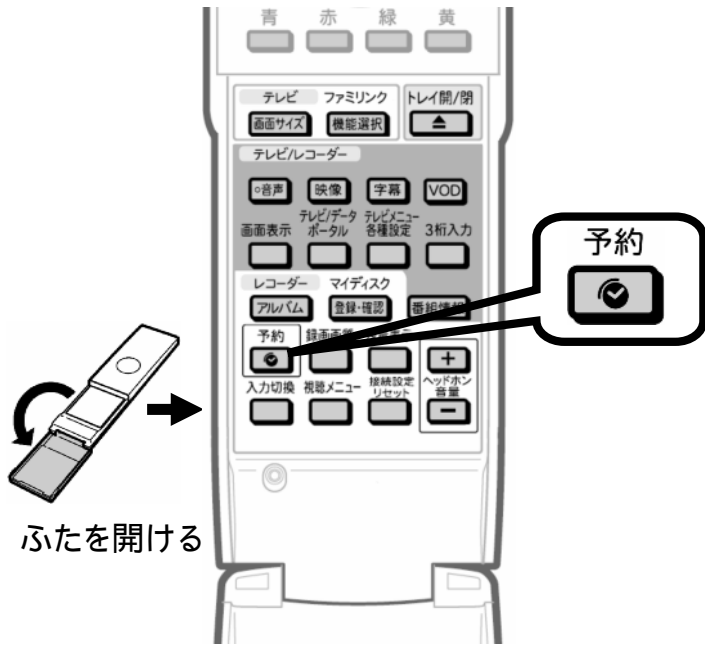

テレビ画面に予約メニューが映る

予約録画する ～ 予約を取消す～

レコーダーのリモコン

レコーダーのリモコンを用意して

「予約メニュー」を押す