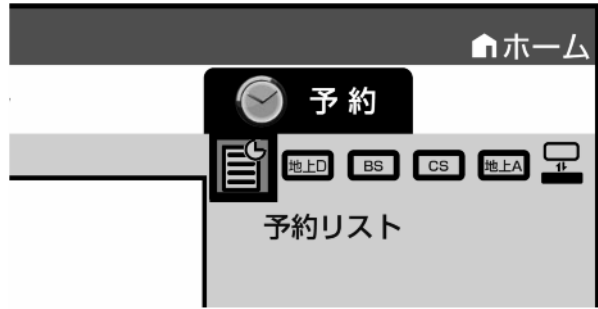

予約録画する ～ 予約を取消す～

レコーダーのリモコンを用意して

「予約メニュー」を押す

レコーダーのリモコン

「予約リスト」で
「決定」を押す

テレビ画面に予約リストが映る