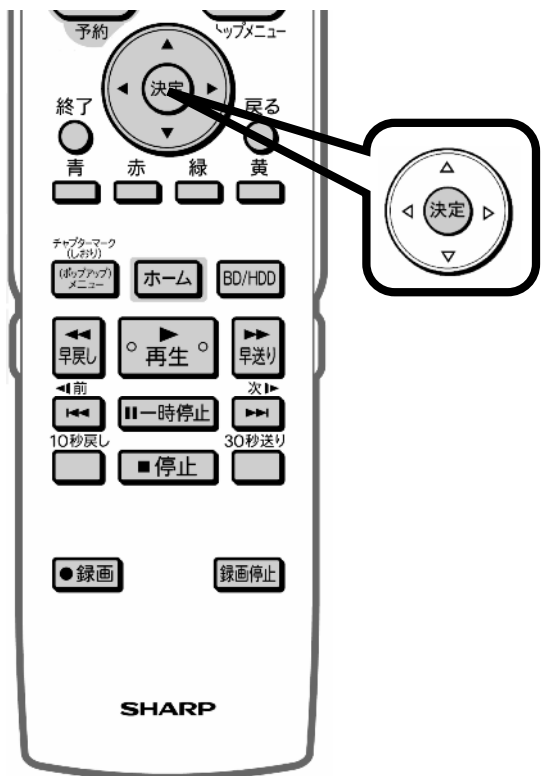

選んでいる番組は黄色で表示されます

予約番組の取り消し、変更の
選択画面が映る

レコーダーのリモコン

左の三角矢印で
「取り消す」を選び
「決定」を押す

レコーダーのリモコン

予約取り消しの確認画面
が表示される

レコーダーのリモコン

「する」で「決定」を押す

レコーダーのリモコン

A screenshot of a TV screen showing a program reservation list. The list contains multiple rows of program information, including channel numbers, program names, and reservation times. The 'する' button from the previous screen is highlighted in the top-left corner of the list area.