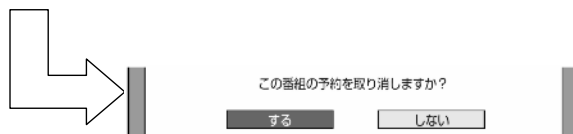

テレビ画面に予約リストが映る

レコーダーのリモコン

上下の三角矢印で
取り消したい番組を選んで
「決定」を押す

レコーダーのリモコン

予約日時	CH	番組名	録画有	録画実行
11/11(日) 午後11:20~午後11:30	BS11	世界のイタリア観光	HD	録画
11/11(日) 午後11:30~午後11:35	BS11	K-5格闘技選手権	HD	録画
11/11(日) 午後11:35~午後11:40	BS11	新春、芸能人大集合	HD	録画
11/11(日) 午後11:40~午後11:45	BS11	マニュアル流口夫人	HD	録画
11/11(日) 午後11:45~午後11:50	BS11	ウィンブルドン2001	HD	録画
11/11(日) 午後11:50~午後11:55	BS11	閑話持っていっせ	HD	録画
11/11(日) 午後11:55~午後12:00	BS11	大リーグ中継	HD	録画
11/11(日) 午後12:00~午後12:05	BS11	歩向の生輝	BS	録画
11/11(日) 午後12:05~午後12:10	BS11	音楽のある街	HD	録画
11/11(日) 午後12:10~午後12:15	BS11	世界の絶景スペシャル	HD	録画
11/11(日) 午後12:15~午後12:20	BS11	大物捜し団	HD	録画
11/11(日) 午後12:20~午後12:25	BS11	Sunday Love	HD	録画
11/11(日) 午後12:25~午後12:30	BS11	地球の愛	HD	録画
11/11(日) 午後12:30~午後12:35	BS11	Jショップ	HD	録画
11/11(日) 午後12:35~午後12:40	BS11	名曲リクエスト20	HD	録画
11/11(日) 午後12:40~午後12:45	BS11	思い出の曲	HD	録画
11/11(日) 午後12:45~午後12:50	BS11	幸せお祭り	HD	録画
11/11(日) 午後12:50~午後12:55	BS11	芸能名人戦	HD	録画

選んでいる番組は黄色で表示されます

予約番組の取り消し、変更の
選択画面が映る

レコーダーのリモコン

左の三角矢印で
「取り消す」を選び
「決定」を押す

レコーダーのリモコン

予約取り消しの確認画面
が表示される

レコーダーのリモコン

「する」で「決定」を押す

レコーダーのリモコン

A screenshot of a TV screen showing a program reservation list. The list contains multiple rows of program information, including channel numbers, program names, and reservation times. The 'する' button from the previous screen is highlighted in the top-left corner of the list area.