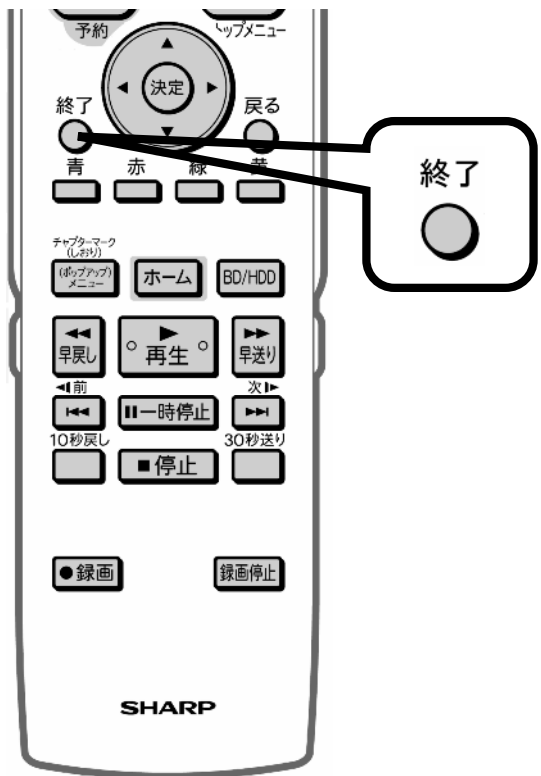

レコーダーのリモコン

「終了」を押す

レコーダーのリモコン