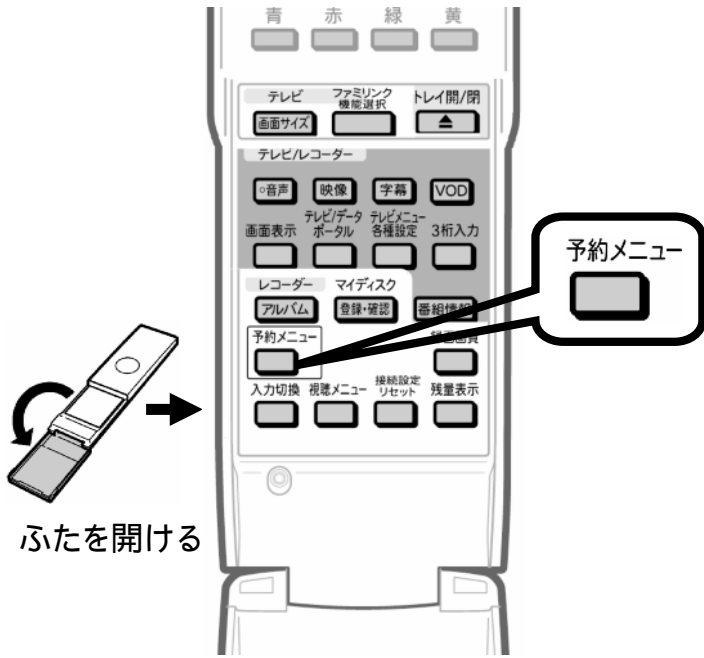

テレビ画面に予約メニューが映る

予約録画する ～ 予約内容を確認・変更する～

レコーダーのリモコン

レコーダーのリモコンを用意して

「予約メニュー」を押す