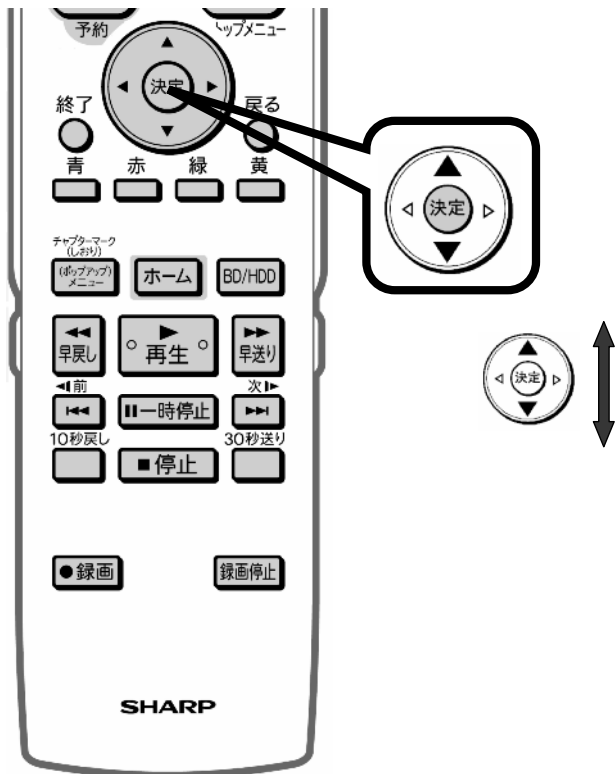

レコーダーのリモコン

レコーダーのリモコン

上下の三角矢印で
変更したい番組を選んで
「決定」を押す

予約日時	CH	番組名	録画先	録画	実行
11/11/11	午後12:00~午後12:20	BS 朝のイタリア料理	HDD	録	○
2	午後12:00~午後12:20	BS K-5格闘技選手権	HDD	録	○
3	午後12:00~午後12:20	BS 新春、芸能人大集合	HDD	録	○
4	毎日	午後12:00~午後12:20	BS マニュアル流口夫人	HDD	録
5	11/11/11	午後12:00~午後12:20	BS ウィンブルドン2001	HDD	録
6	毎日	午後12:00~午後12:20	BS 華道争ってほしい	HDD	録
7	毎日	午後12:00~午後12:20	BS 大リーグ中継	HDD	録
8	11/11/11	午後12:00~午後12:20	BS 歩道の主権	HDD	録
9	11/11/11	午後12:00~午後12:20	BS 音楽のある街	HDD	録
10	毎日	午後12:00~午後12:20	BS 世界の絶景スペシャル	HDD	録
11	毎日	午後12:00~午後12:20	BS 大物産中継	HDD	録
12	毎日	午後12:00~午後12:20	BS Sunday Love	HDD	録
13	毎日	午後12:00~午後12:20	BS 地球の愛	HDD	録
14	毎日	午後12:00~午後12:20	BS Jショップ	HDD	録
15	11/11/11	午後12:00~午後12:20	BS 名曲リクエスト20	HDD	録
16	11/11/11	午後12:00~午後12:20	BS 思い出の曲	HDD	録
17	11/11/11	午後12:00~午後12:20	BS 幸せお祭り	HDD	録
18	11/11/11	午後12:00~午後12:20	BS 特撮名人戦	HDD	録

選んでいる番組は黄色で表示されます