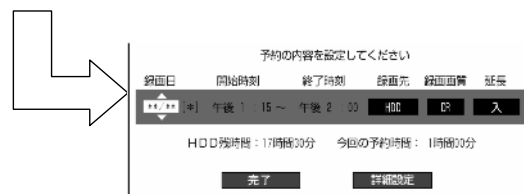

テレビ画面に予約リストが映る

レコーダーのリモコン

上下の三角矢印で  
変更したい番組を選んで  
「決定」を押す

予約日時	CH	番組名	録画先	録画	実行
11/11/11	午後12:00~午後12:20	BS 朝のイタリア料理	HDD	録	○
2	午後12:00~午後12:20	BS K-5格闘技選手権	HDD	録	○
3	午後12:00~午後12:20	BS 新春、芸能人大集合	HDD	録	○
4	毎日	午後12:00~午後12:20	BS マニュアル流口夫人	HDD	録
5	11/11/11	午後12:00~午後12:20	BS ウィンブルドン2001	HDD	録
6	毎日	午後12:00~午後12:20	BS 華道争ってほしい	HDD	録
7	毎日	午後12:00~午後12:20	BS 大リーグ中継	HDD	録
8	11/11/11	午後12:00~午後12:20	BS 歩道の主権	HDD	録
9	11/11/11	午後12:00~午後12:20	BS 音楽のある街	HDD	録
10	毎日	午後12:00~午後12:20	BS 世界の絶景スペシャル	HDD	録
11	毎日	午後12:00~午後12:20	BS 大物産中継	HDD	録
12	毎日	午後12:00~午後12:20	BS Sunday Love	HDD	録
13	毎日	午後12:00~午後12:20	BS 地球の愛	HDD	録
14	毎日	午後12:00~午後12:20	BS Jショップ	HDD	録
15	11/11/11	午後12:00~午後12:20	BS 名曲リクエスト20	HDD	録
16	11/11/11	午後12:00~午後12:20	BS 思い出の曲	HDD	録
17	11/11/11	午後12:00~午後12:20	BS 幸せお祭り	HDD	録
18	11/11/11	午後12:00~午後12:20	BS 特撮名人戦	HDD	録

選んでいる番組は黄色で表示されます

予約番組の取り消し、変更の  
選択画面が映る

レコーダーのリモコン

レコーダーのリモコン

「変更する」で  
「決定」を押す

予約内容変更画面に換わる

レコーダーのリモコン

### レコーダーのリモコン

レコーダーのリモコン

右の三角矢印で  
変更箇所に合わせて後に  
上下で予約内容を変更する

設定枠が右に移動して  
予約内容が変更される