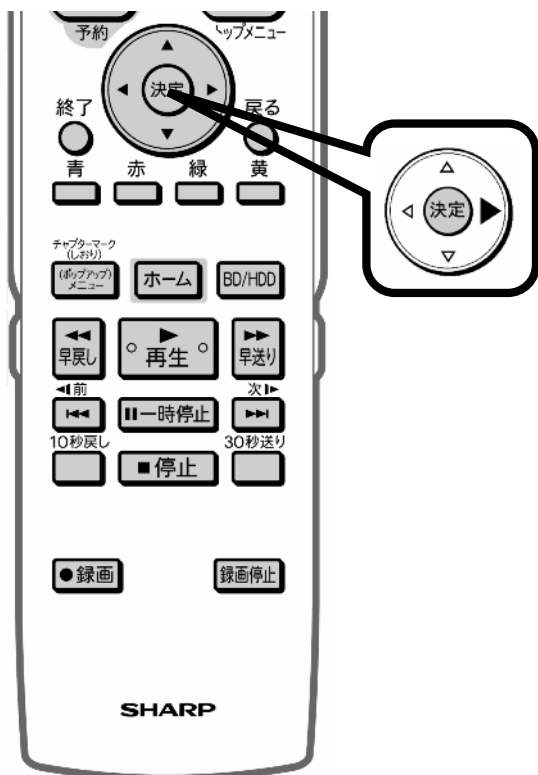

選んでいる番組は黄色で表示されます

予約番組の取り消し、変更の  
選択画面が映る

レコーダーのリモコン

レコーダーのリモコン

「変更する」で  
「決定」を押す

予約内容変更画面に換わる

レコーダーのリモコン

### レコーダーのリモコン

レコーダーのリモコン

右の三角矢印で  
変更箇所に合わせて後に  
上下で予約内容を変更する

設定枠が右に移動して  
予約内容が変更される

### レコーダーのリモコン

レコーダーのリモコン

右の三角矢印で  
「完了」まで移動し  
「決定」を押す

予約設定終了画面に換わる

### レコーダーのリモコン

「予約設定終了」で  
「決定」を押す

レコーダーのリモコン

A screenshot of a television screen showing a reservation list. The list has columns for '予約日時' (Reservation date and time), '白' (White), '録画' (Recording), and '予約' (Reservation). It contains several rows of program information with corresponding icons for recording and reservation.