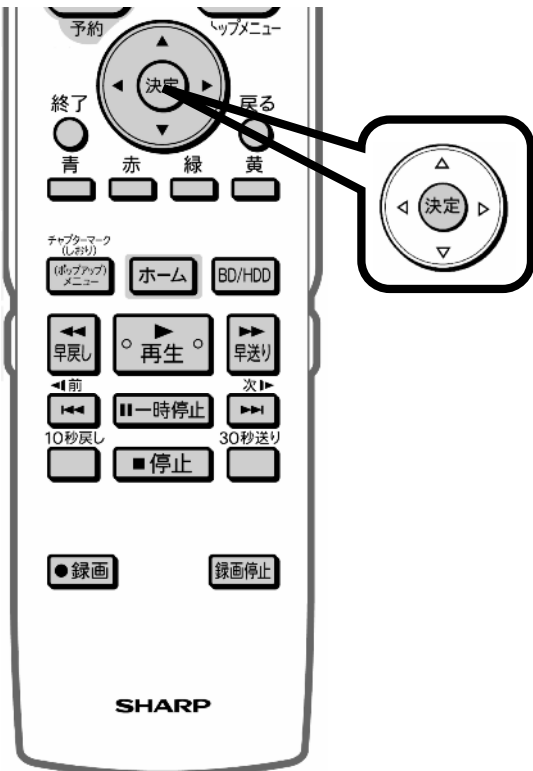

レコーダーのリモコン

「予約リスト」で
「決定」を押す

レコーダーのリモコン