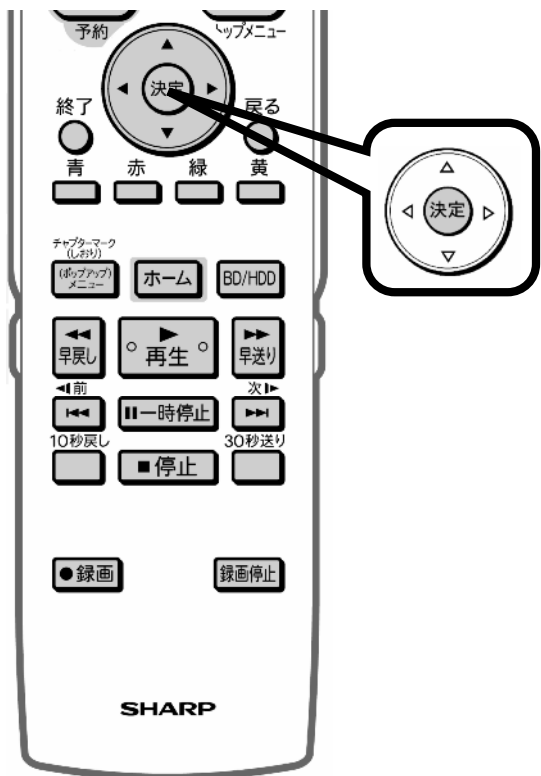

レコーダーのリモコン

「予約設定終了」で
「決定」を押す

レコーダーのリモコン