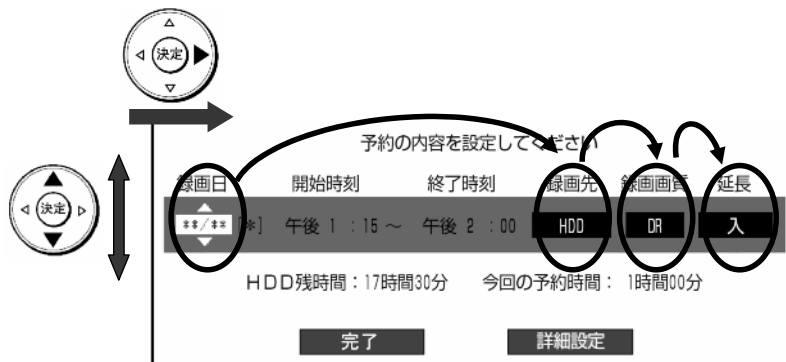

選んでいる番組は黄色で表示されます

予約番組の取り消し、変更の  
選択画面が映る

レコーダーのリモコン

レコーダーのリモコン

「変更する」で  
「決定」を押す

予約内容変更画面に換わる

レコーダーのリモコン

### レコーダーのリモコン

レコーダーのリモコン

右の三角矢印で  
変更箇所に合わせて後に  
上下で予約内容を変更する

設定枠が右に移動して  
予約内容が変更される