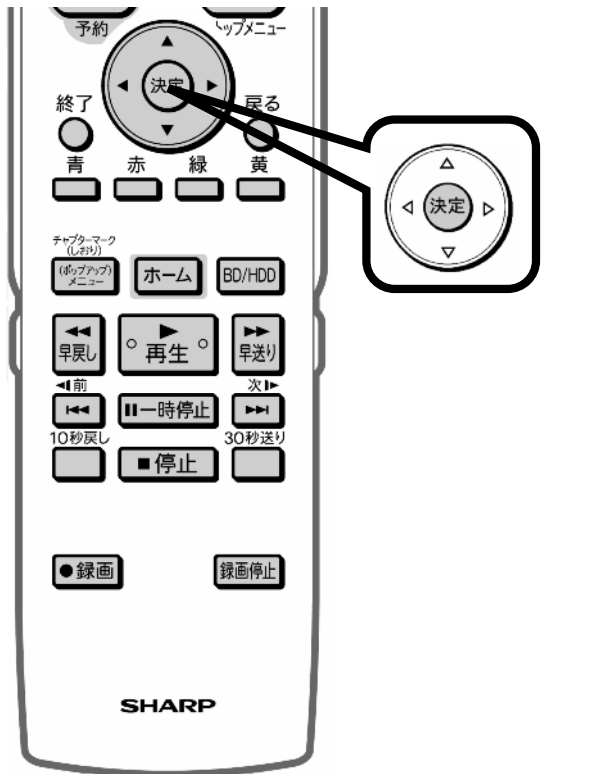

選んでいる番組は黄色で表示されます

予約番組の取り消し、変更の  
選択画面が映る

レコーダーのリモコン

レコーダーのリモコン

「変更する」で  
「決定」を押す

予約内容変更画面に換わる

レコーダーのリモコン

### レコーダーのリモコン

レコーダーのリモコン

右の三角矢印で  
変更箇所に合わせて後に  
上下で予約内容を変更する

設定枠が右に移動して  
予約内容が変更される

### レコーダーのリモコン

「予約設定終了」で  
「決定」を押す

レコーダーのリモコン

A screenshot of a television screen showing a reservation list. The list has columns for '予約日時' (Reservation date and time), '白' (White), '録画' (Recording), and '予約' (Reservation). It contains several rows of program information with corresponding icons for recording and reservation.