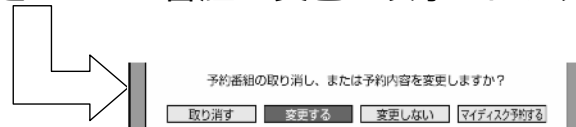

テレビ画面に予約リストが映る

レコーダーのリモコン

上下の三角矢印で  
変更したい番組を選んで  
「決定」を押す

予約日時	CH	番組名	録画先	録画	実行
11/11/11	午後12:00~午後12:20	BS 朝のイタリア料理	HDD	録	○
2	午後12:00~午後12:20	BS K-5格闘技選手権	HDD	録	○
3	午後12:00~午後12:20	BS 新春、芸能人大集合	HDD	録	○
4	毎日	午後12:00~午後12:20	BS マニュアル流口夫人	HDD	録
5	11/11/11	午後12:00~午後12:20	BS ウィンブルドン2001	HDD	録
6	毎日	午後12:00~午後12:20	BS 華道争ってほしい	HDD	録
7	毎日	午後12:00~午後12:20	BS 大リーグ中継	HDD	録
8	11/11/11	午後12:00~午後12:20	BS 歩道の主権	HDD	録
9	11/11/11	午後12:00~午後12:20	BS 音楽のある街	HDD	録
10	毎日	午後12:00~午後12:20	BS 世界の絶景スペシャル	HDD	録
11	毎日	午後12:00~午後12:20	BS 大物産中継	HDD	録
12	毎日	午後12:00~午後12:20	BS Sunday Love	HDD	録
13	毎日	午後12:00~午後12:20	BS 地球の愛	HDD	録
14	毎日	午後12:00~午後12:20	BS Jショップ	HDD	録
15	11/11/11	午後12:00~午後12:20	BS 名曲リクエスト20	HDD	録
16	11/11/11	午後12:00~午後12:20	BS 思い出の曲	HDD	録
17	11/11/11	午後12:00~午後12:20	BS 幸せお祭り	HDD	録
18	11/11/11	午後12:00~午後12:20	BS 特撮名人戦	HDD	録

選んでいる番組は黄色で表示されます

予約番組の取り消し、変更の  
選択画面が映る

レコーダーのリモコン

レコーダーのリモコン

「変更する」で  
「決定」を押す

予約内容変更画面に換わる

レコーダーのリモコン