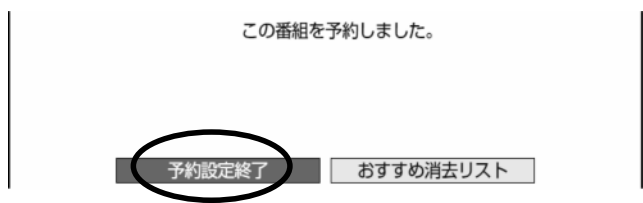

レコーダーのリモコン

「予約設定終了」で
「決定」を押す

予約リストに戻る

レコーダーのリモコン

「終了」を押す

以上で、予約内容の変更は完了です