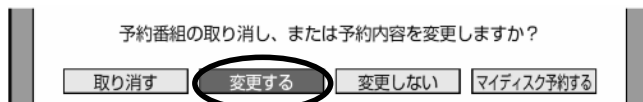

テレビ画面に予約リストが映る

レコーダーのリモコン

上下の三角矢印で  
変更したい番組を選んで  
「決定」を押す

予約日時	CH	番組名	録画先	録画	実行
11/11/11	午後12:00~午後12:20	BS 朝のイタリア料理	HDD	録	○
2	午後12:00~午後12:20	BS K-5格闘技選手権	HDD	録	○
3	午後12:00~午後12:20	BS 新春、芸能人大集合	HDD	録	○
4	毎日	午後12:00~午後12:20	BS マニュアル流口夫人	HDD	録
5	11/11/11	午後12:00~午後12:20	BS ウィンブルドン2001	HDD	録
6	毎日	午後12:00~午後12:20	BS 華道争ってほしい	HDD	録
7	毎日	午後12:00~午後12:20	BS 大リーグ中継	HDD	録
8	11/11/11	午後12:00~午後12:20	BS 歩道の主権	HDD	録
9	11/11/11	午後12:00~午後12:20	BS 音楽のある街	HDD	録
10	毎日	午後12:00~午後12:20	BS 世界の絶景スペシャル	HDD	録
11	毎日	午後12:00~午後12:20	BS 大物産中継	HDD	録
12	毎日	午後12:00~午後12:20	BS Sunday Love	HDD	録
13	毎日	午後12:00~午後12:20	BS 地球の愛	HDD	録
14	毎日	午後12:00~午後12:20	BS Jショップ	HDD	録
15	11/11/11	午後12:00~午後12:20	BS 名曲リクエスト20	HDD	録
16	11/11/11	午後12:00~午後12:20	BS 思い出の曲	HDD	録
17	11/11/11	午後12:00~午後12:20	BS 幸せお祭り	HDD	録
18	11/11/11	午後12:00~午後12:20	BS 特撮名人戦	HDD	録

選んでいる番組は黄色で表示されます

予約番組の取り消し、変更の  
選択画面が映る

レコーダーのリモコン

レコーダーのリモコン

「変更する」で  
「決定」を押す

予約内容変更画面に換わる

レコーダーのリモコン

### レコーダーのリモコン

レコーダーのリモコン

右の三角矢印で  
変更箇所に合わせて後に  
上下で予約内容を変更する

設定枠が右に移動して  
予約内容が変更される