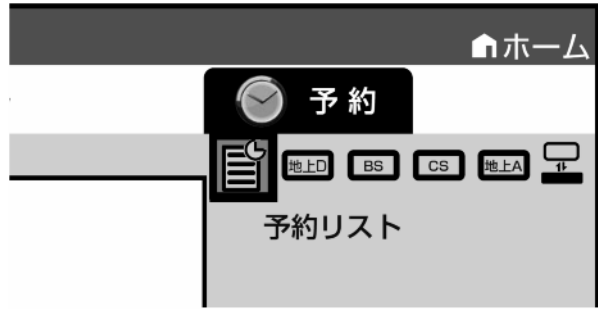

予約録画する ～ 予約内容を確認・変更する～

レコーダーのリモコンを用意して

「予約メニュー」を押す

レコーダーのリモコン

「予約リスト」で
「決定」を押す

テレビ画面に予約リストが映る