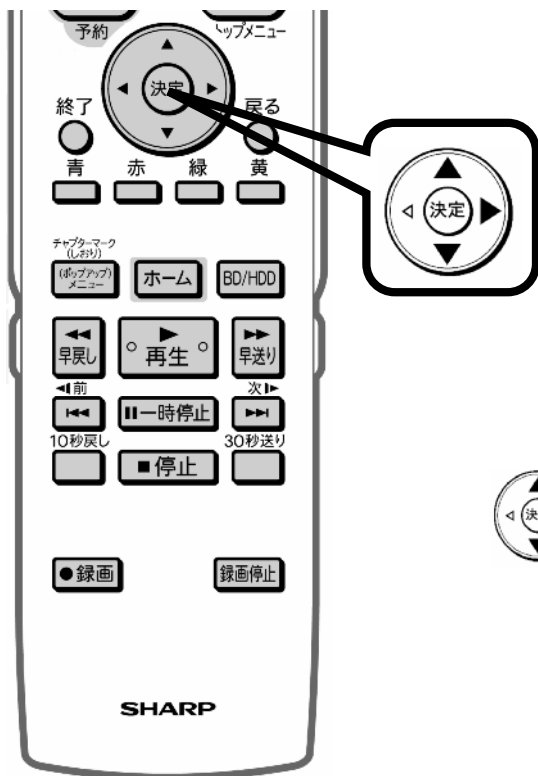

# 予約録画する ～ 予約内容を確認・変更する～

レコーダーのリモコン

レコーダーのリモコンを用意して

「予約メニュー」を押す

テレビ画面に予約メニューが映る

レコーダーのリモコン

「予約リスト」で  
「決定」を押す

レコーダーのリモコン

選んでいる番組は黄色で表示されます

予約番組の取り消し、変更の  
選択画面が映る

レコーダーのリモコン

レコーダーのリモコン

「変更する」で  
「決定」を押す

予約内容変更画面に換わる

レコーダーのリモコン

### レコーダーのリモコン

レコーダーのリモコン

右の三角矢印で  
変更箇所に合わせて後に  
上下で予約内容を変更する

設定枠が右に移動して  
予約内容が変更される

### レコーダーのリモコン

「予約設定終了」で  
「決定」を押す

レコーダーのリモコン

A screenshot of a television screen showing a reservation list. The list has columns for '予約日時' (Reservation date and time), '白' (White), '録画' (Recording), and '予約' (Reservation). It contains several rows of program information with corresponding icons for recording and reservation.