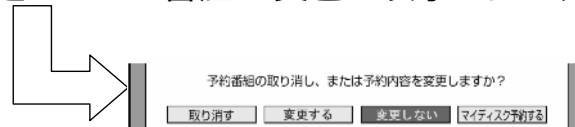

レコーダーのリモコン

上下の三角矢印で
取り消したい番組を選んで
「決定」を押す

レコーダーのリモコン

予約日時	CH	番組名	録画種	実行
11/11(日) 午後11:00~午後11:20	BS11	世界のイタリア観光	HDD	録画
11/11(日) 午後11:20~午後11:30	BS11	K-5 格闘技選手権	HDD	録画
11/11(日) 午後11:30~午後11:35	BS11	新巻、芸能人大集合	HDD	録画
11/11(日) 午後11:35~午後11:40	BS11	マニュアル流石夫人	HDD	録画
11/11(日) 午後11:40~午後11:45	BS11	オリンピックドキュメント	HDD	録画
11/11(日) 午後11:45~午後11:50	BS11	東京湾を泳いで	HDD	録画
11/11(日) 午後11:50~午後11:55	BS11	大リーグ中継	HDD	録画
11/11(日) 午後11:55~午後11:59	BS11	俳句の王様	HDD	録画
11/11(日) 午後11:59~午後12:00	BS11	音楽のある街	HDD	録画
11/11(日) 午後12:00~午後12:05	BS11	世界の絶景スペシャル	HDD	録画
11/11(日) 午後12:05~午後12:10	BS11	大相撲中継	HDD	録画
11/11(日) 午後12:10~午後12:15	BS11	Sunday Love	HDD	録画
11/11(日) 午後12:15~午後12:20	BS11	地球の愛	HDD	録画
11/11(日) 午後12:20~午後12:25	BS11	U-ショップ	HDD	録画
11/11(日) 午後12:25~午後12:30	BS11	名曲リクエスト20	HDD	録画
11/11(日) 午後12:30~午後12:35	BS11	懐かしい音楽	HDD	録画
11/11(日) 午後12:35~午後12:40	BS11	幸せお祭り	HDD	録画
11/11(日) 午後12:40~午後12:45	BS11	格闘名人戦	HDD	録画

選んでいる番組は黄色で表示されます

予約番組の取り消し、変更の
選択画面が映る

レコーダーのリモコン

左の三角矢印で
「取り消す」を選び
「決定」を押す

レコーダーのリモコン

予約取り消しの確認画面
が表示される

レコーダーのリモコン

「する」で「決定」を押す