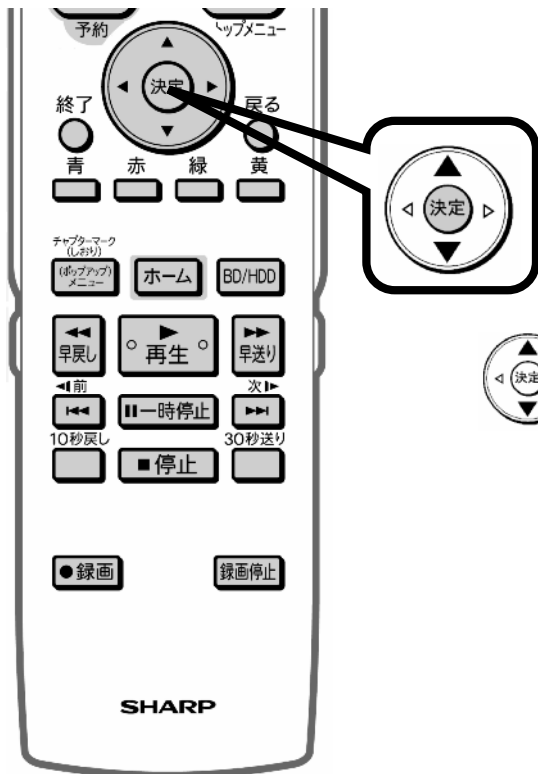

レコーダーのリモコン

上下の三角矢印で
取り消したい番組を選んで
「決定」を押す

レコーダーのリモコン

予約日時	CH	番組名	録画種	実行
11/11(日) 午後11:00~午後11:20	BS11	世界のイタリア観光	HDD	録画
11/11(日) 午後11:20~午後11:30	BS11	K-5 格闘技選手権	HDD	録画
11/11(日) 午後11:30~午後11:35	BS11	新巻、芸能人大集合	HDD	録画
11/11(日) 午後11:35~午後11:40	BS11	マニュアル流石夫人	HDD	録画
11/11(日) 午後11:40~午後11:45	BS11	オリンピックドキュメント	HDD	録画
11/11(日) 午後11:45~午後11:50	BS11	東京湾を泳いで	HDD	録画
11/11(日) 午後11:50~午後11:55	BS11	大リーグ中継	HDD	録画
11/11(日) 午後11:55~午後11:59	BS11	俳句の王様	HDD	録画
11/11(日) 午後11:59~午後12:00	BS11	音楽のある街	HDD	録画
11/11(日) 午後12:00~午後12:05	BS11	世界の絶景スペシャル	HDD	録画
11/11(日) 午後12:05~午後12:10	BS11	大相撲中継	HDD	録画
11/11(日) 午後12:10~午後12:15	BS11	Sunday Love	HDD	録画
11/11(日) 午後12:15~午後12:20	BS11	地球の愛	HDD	録画
11/11(日) 午後12:20~午後12:25	BS11	U-ショップ	HDD	録画
11/11(日) 午後12:25~午後12:30	BS11	名曲リクエスト20	HDD	録画
11/11(日) 午後12:30~午後12:35	BS11	懐かしい音楽	HDD	録画
11/11(日) 午後12:35~午後12:40	BS11	幸せお祭り	HDD	録画
11/11(日) 午後12:40~午後12:45	BS11	格闘名人戦	HDD	録画

選んでいる番組は黄色で表示されます

予約番組の取り消し、変更の
選択画面が映る

レコーダーのリモコン

左の三角矢印で
「取り消す」を選び
「決定」を押す

レコーダーのリモコン

予約取り消しの確認画面
が表示される

レコーダーのリモコン

「する」で「決定」を押す

予約リストに戻る

レコーダーのリモコン

「終了」を押す

レコーダーのリモコン

テレビ放送の番組に戻る

以上で、予約の取消は完了です