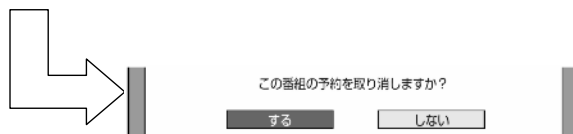

選んでいる番組は黄色で表示されます

予約番組の取り消し、変更の
選択画面が映る

レコーダーのリモコン

左の三角矢印で
「取り消す」を選び
「決定」を押す

レコーダーのリモコン

予約取り消しの確認画面
が表示される

レコーダーのリモコン

「する」で「決定」を押す

レコーダーのリモコン

予約日時	チャンネル	番組名	予約日時	予約日時
11月11日	11	11時00分~11時30分	11月11日	11時00分
11月11日	11	11時30分~12時00分	11月11日	11時30分
11月11日	11	12時00分~12時30分	11月11日	12時00分
11月11日	11	12時30分~13時00分	11月11日	12時30分
11月11日	11	13時00分~13時30分	11月11日	13時00分
11月11日	11	13時30分~14時00分	11月11日	13時30分
11月11日	11	14時00分~14時30分	11月11日	14時00分
11月11日	11	14時30分~15時00分	11月11日	14時30分
11月11日	11	15時00分~15時30分	11月11日	15時00分
11月11日	11	15時30分~16時00分	11月11日	15時30分
11月11日	11	16時00分~16時30分	11月11日	16時00分
11月11日	11	16時30分~17時00分	11月11日	16時30分
11月11日	11	17時00分~17時30分	11月11日	17時00分
11月11日	11	17時30分~18時00分	11月11日	17時30分
11月11日	11	18時00分~18時30分	11月11日	18時00分
11月11日	11	18時30分~19時00分	11月11日	18時30分
11月11日	11	19時00分~19時30分	11月11日	19時00分
11月11日	11	19時30分~20時00分	11月11日	19時30分
11月11日	11	20時00分~20時30分	11月11日	20時00分
11月11日	11	20時30分~21時00分	11月11日	20時30分
11月11日	11	21時00分~21時30分	11月11日	21時00分
11月11日	11	21時30分~22時00分	11月11日	21時30分
11月11日	11	22時00分~22時30分	11月11日	22時00分
11月11日	11	22時30分~23時00分	11月11日	22時30分
11月11日	11	23時00分~23時30分	11月11日	23時00分
11月11日	11	23時30分~24時00分	11月11日	23時30分