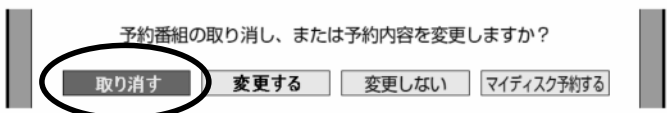

選んでいる番組は黄色で表示されます

予約番組の取り消し、変更の
選択画面が映る

レコーダーのリモコン

左の三角矢印で
「取り消す」を選び
「決定」を押す

レコーダーのリモコン

予約取り消しの確認画面
が表示される

レコーダーのリモコン

「する」で「決定」を押す