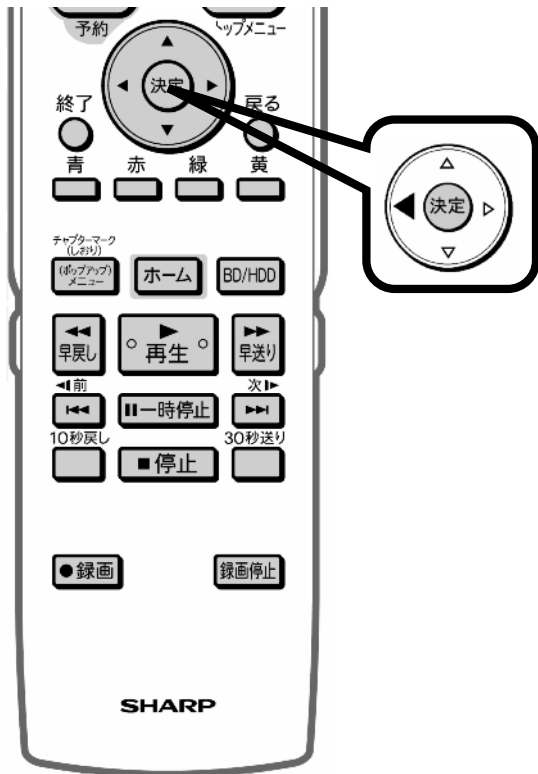

レコーダーのリモコン

上下の三角矢印で
取り消したい番組を選んで
「決定」を押す

レコーダーのリモコン

予約日時	CH	番組名	録画種	実行
11/11(日) 午後11:00~午後11:20	BS11	世界のイタリア観光	HDD	録画
11/11(日) 午後11:20~午後11:30	BS11	K-5 格闘技選手権	HDD	録画
11/11(日) 午後11:30~午後11:35	BS11	新巻、芸能人大集合	HDD	録画
11/11(日) 午後11:35~午後11:40	BS11	マニュアル流石夫人	HDD	録画
11/11(日) 午後11:40~午後11:45	BS11	オリンピックドキュメント	HDD	録画
11/11(日) 午後11:45~午後11:50	BS11	東京湾を泳いで	HDD	録画
11/11(日) 午後11:50~午後11:55	BS11	大リーグ中継	HDD	録画
11/11(日) 午後11:55~午後11:59	BS11	俳句の王様	HDD	録画
11/11(日) 午後11:59~午後12:00	BS11	音楽のある街	HDD	録画
11/11(日) 午後12:00~午後12:05	BS11	世界の絶景スペシャル	HDD	録画
11/11(日) 午後12:05~午後12:10	BS11	大相撲中継	HDD	録画
11/11(日) 午後12:10~午後12:15	BS11	Sunday Love	HDD	録画
11/11(日) 午後12:15~午後12:20	BS11	地球の愛	HDD	録画
11/11(日) 午後12:20~午後12:25	BS11	U-ショップ	HDD	録画
11/11(日) 午後12:25~午後12:30	BS11	名曲リクエスト20	HDD	録画
11/11(日) 午後12:30~午後12:35	BS11	懐かしい音楽	HDD	録画
11/11(日) 午後12:35~午後12:40	BS11	幸せお祭り	HDD	録画
11/11(日) 午後12:40~午後12:45	BS11	格闘名人戦	HDD	録画

選んでいる番組は黄色で表示されます

予約番組の取り消し、変更の
選択画面が映る

レコーダーのリモコン

左の三角矢印で
「取り消す」を選び
「決定」を押す

レコーダーのリモコン

予約取り消しの確認画面
が表示される

レコーダーのリモコン

「する」で「決定」を押す