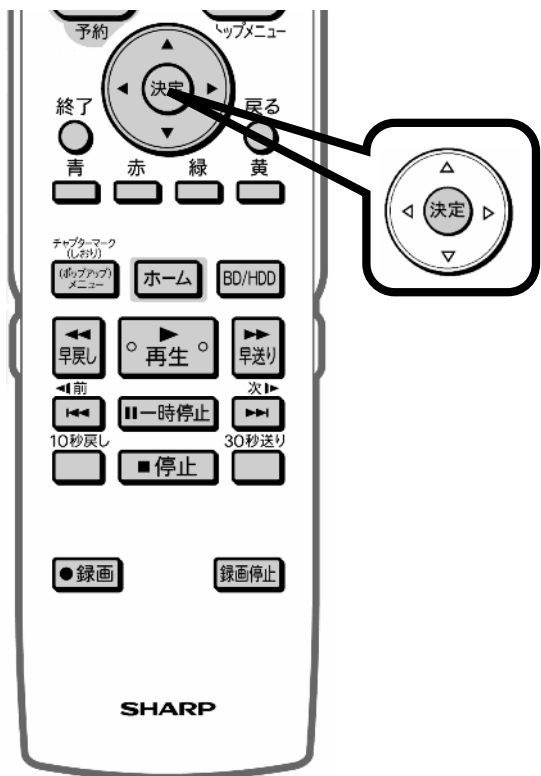

レコーダーのリモコン

「する」で「決定」を押す

レコーダーのリモコン