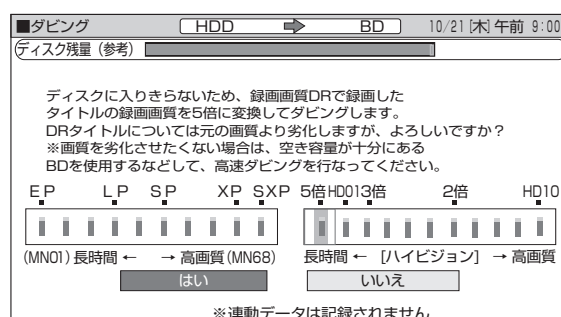

BD-HDV22 をご愛用のお客様へ

アップデートサービスのご連絡

- ●アップデートサービスにより、一部の機能が追加となります。
- ●この説明書は、追加となります機能を紹介しておりますので取扱説明書とともに、いつでも見ることができる所に保存してください。

アップデートサービスにより追加される機能

1. 高速ダビング中や BD ビデオ再生中の i.LINK 入力予約録画の実行が可能となりました。

追加される機能	アップデート前	アップデート後
i.LINK 入力録画中の BD ビデオ再生*	× (操作できない)	○ (操作できる)
BD ビデオ再生*中の i.LINK 入力予約録画実行	× (実行されない)	○ (実行される)
高速ダビング中の i.LINK 入力予約録画実行	× (実行されない)	○ (実行される)

※ BD ビデオ以外の再生はできません。

2. 録画画質変換ダビングの録画画質に 5 倍モードが追加されました。

- ・録画画質変換ダビングの録画画質に 5 倍モードが追加され、選択画面も変更となります。

- 取扱説明書の 142 ページ手順 8 の画面、かんたんガイドの 55 ページ手順 7 の画面に「5 倍モード」表示が追加となります。