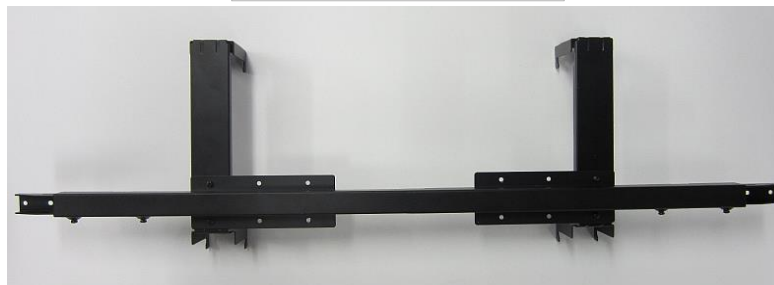

## 付属品

リモコン x 1

単4乾電池 x 2

スピーカーケーブル(赤/黒) x 2

■ スピーカー設置用 部品

テレビ側取付アングル

スピーカーアーム取付アングル x 1

スピーカーアーム x 2

スピーカーアームねじ x 8

自立用スタンド x 2

ケーブルクランパー x 4

テレビ側取付アングル用ねじ x 4

スピーカー取付用ねじ

円形の金属板が付いています

スピーカー部横置き用クッション x 4

■ アクティブサブウーハー用 部品