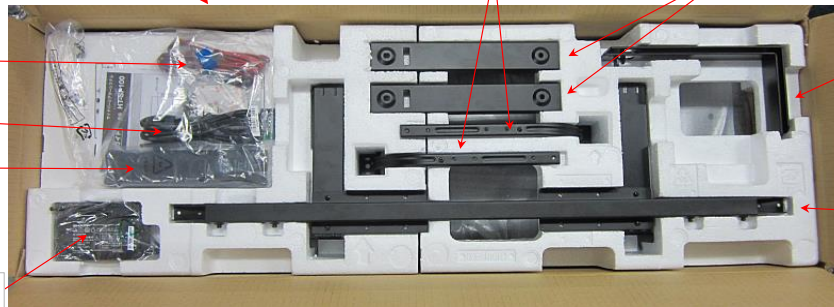

HT-SP100

梱包状態

- ・ケーブルクランパー x 4
- ・スピーカー横置き用クッション x 4
- ・取扱説明書 x 1
- ・単4乾電池 x 2
- ・クイックガイド x 1
- ・テレビ側取付アングル用ねじ x 4
- ・スピーカーアームねじ x 8
- ・スピーカー取付用ねじ 上側用ねじ x 2
- ・スピーカー取付用ねじ 下側用ねじ x 2

上段

スピーカー
ケーブル x 2

ACコード x 1

リモコン x 1

ACアダプター x 1

スピーカーアーム x 2

テレビ側取付アングル
40V型用 x 2

自立用スタンド x 2

スピーカーアーム取付アングル x 1

サブウーハー x 1

テレビ側取付アングル 46V~70V型用 x 2

スピーカー x 2

下段

センターユニット x 1