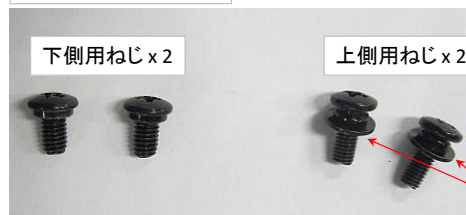

スピーカーアームねじ x 8

自立用スタンド x 2

ケーブルクランパー x 4

テレビ側取付アングル用ねじ x 4

スピーカー取付用ねじ

円形の金属板が付いています

スピーカー部横置き用クッション x 4

■ アクティブサブウーハー用 部品