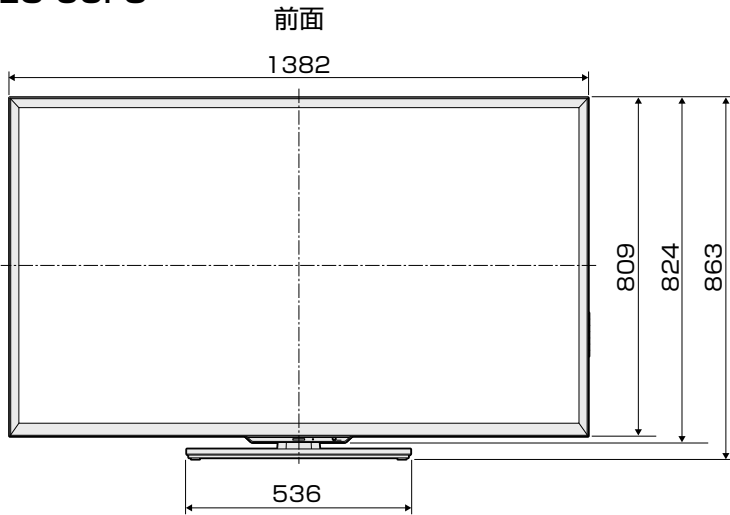

寸法図

ディスプレイ部 LC-60F5

(単位：mm)

チューナー部

(単位：mm)

壁掛けスリム金具