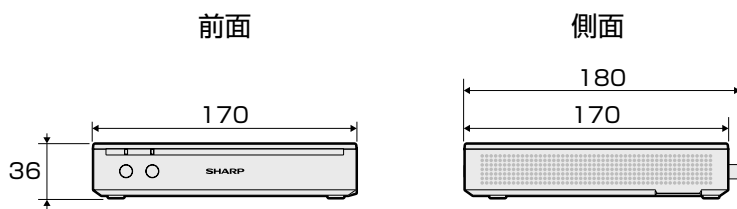

寸法図

ディスプレイ部 LC-60F5

(単位：mm)

チューナー部

(単位：mm)

壁掛けスリム金具