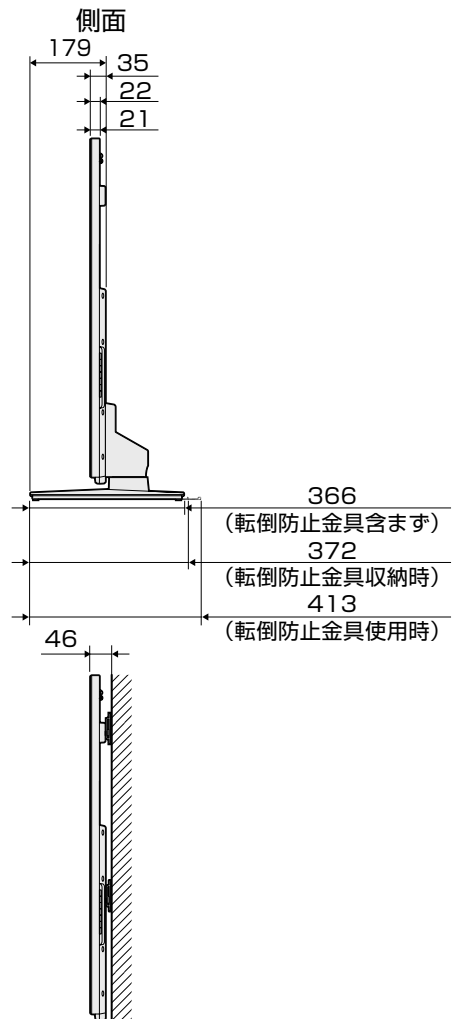

寸法図

ディスプレイ部 LC-60F5

(単位：mm)

チューナー部

(単位：mm)

壁掛けスリム金具