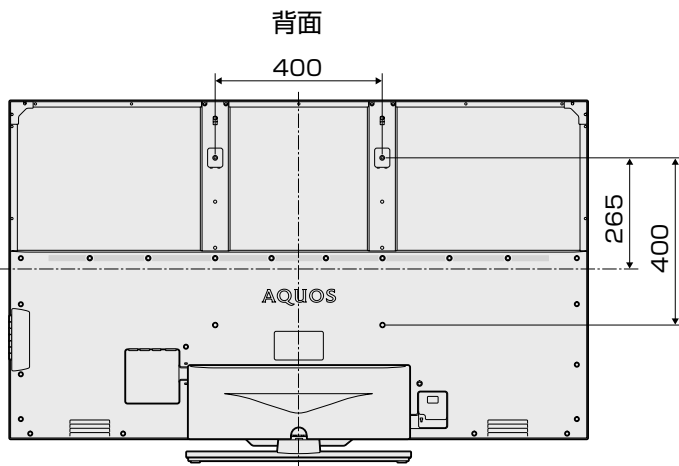

寸法図

ディスプレイ部 LC-60F5

(単位：mm)

チューナー部

(単位：mm)

壁掛けスリム金具