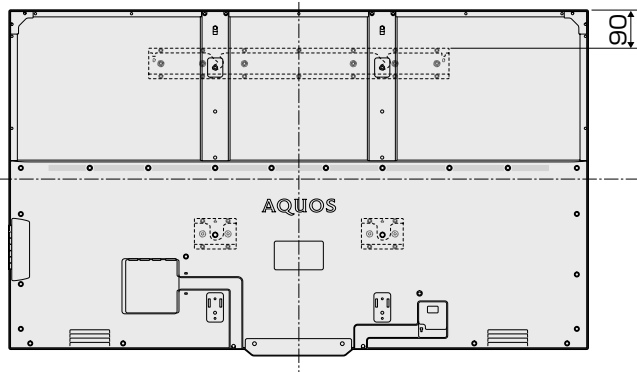

寸法図

ディスプレイ部 LC-60F5

(単位：mm)

チューナー部

(単位：mm)

壁掛けスリム金具