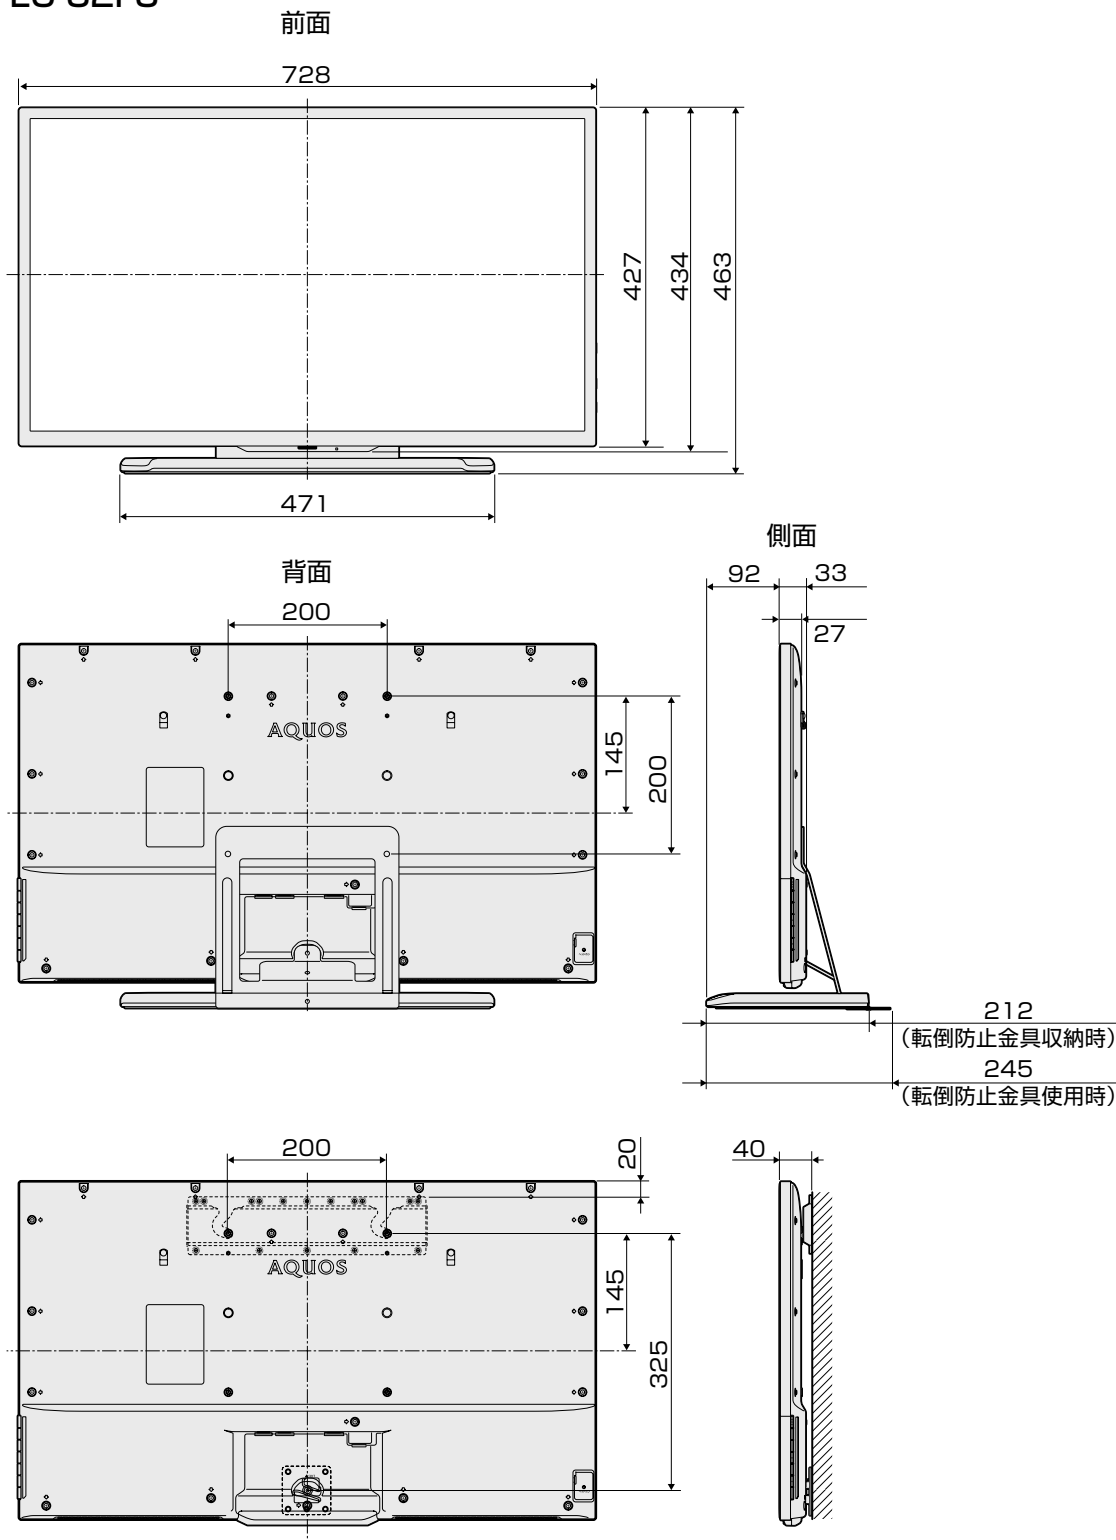

寸法図

ディスプレイ部 LC-40F3

(単位：mm)

ディスプレイ部 LC-32F3

(単位：mm)

チューナー部
LC-40F3/LC-32F3

(単位：mm)