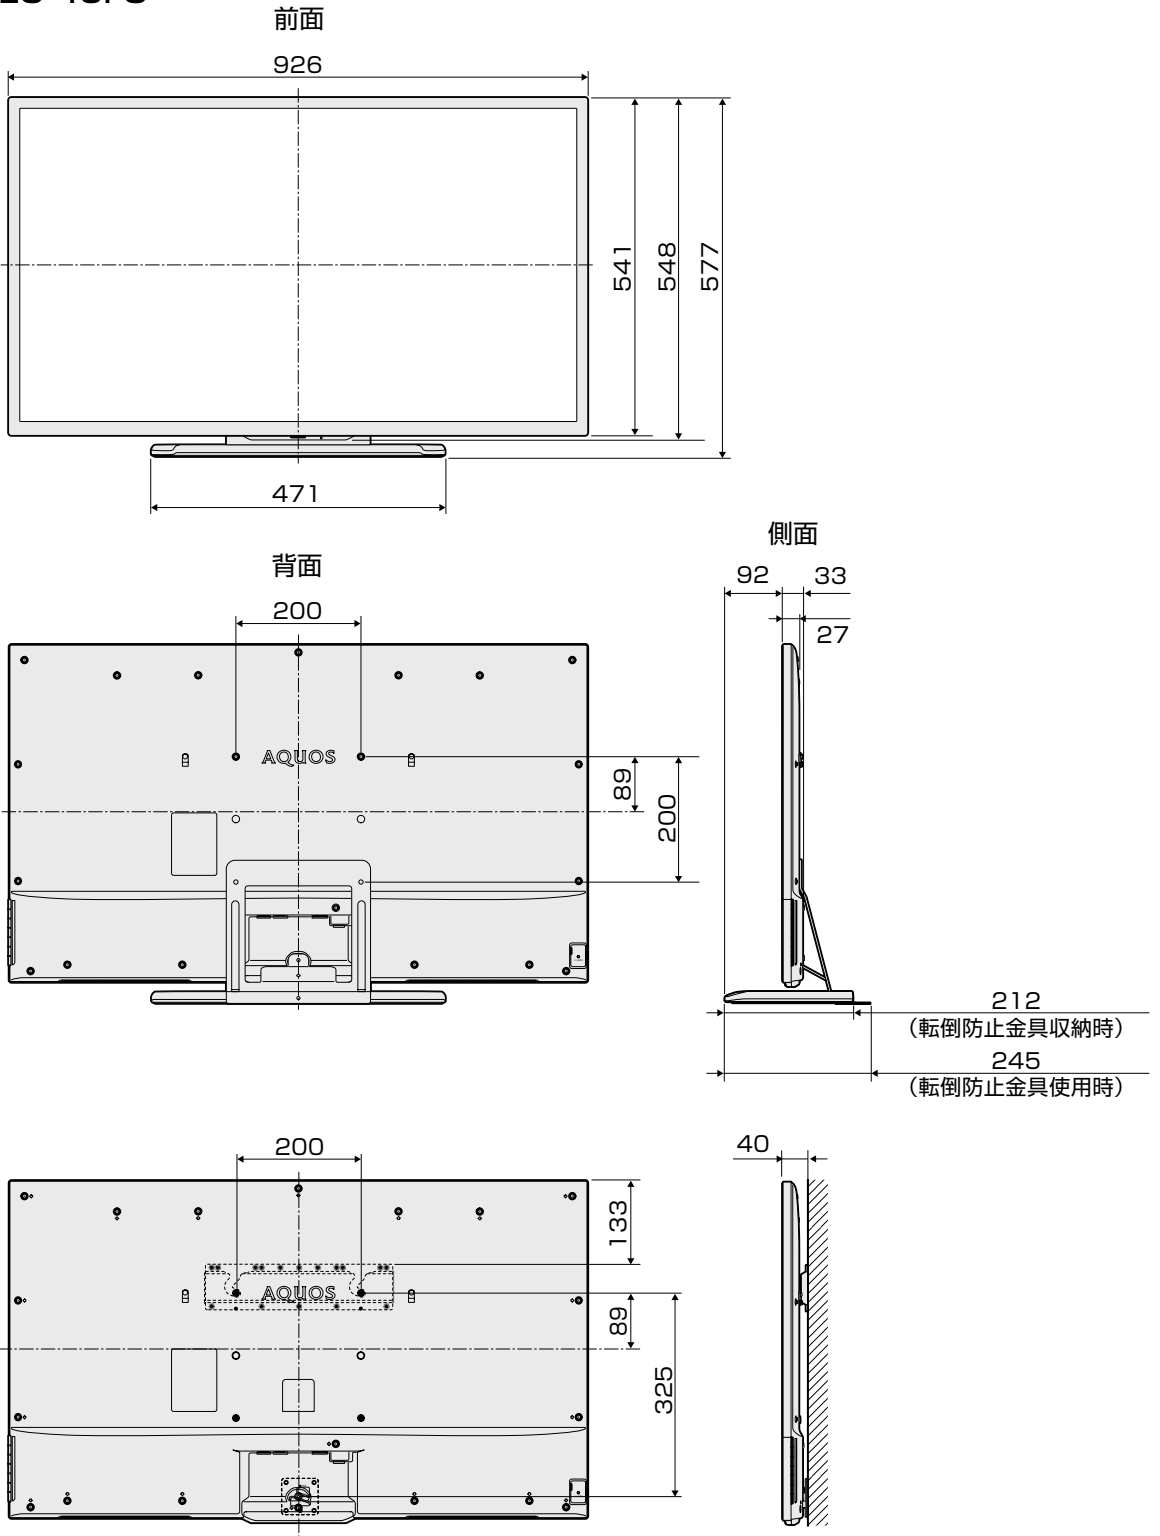

寸法図

ディスプレイ部 LC-40F3

(単位：mm)

ディスプレイ部 LC-32F3

(単位：mm)

チューナー部
LC-40F3/LC-32F3

(単位：mm)