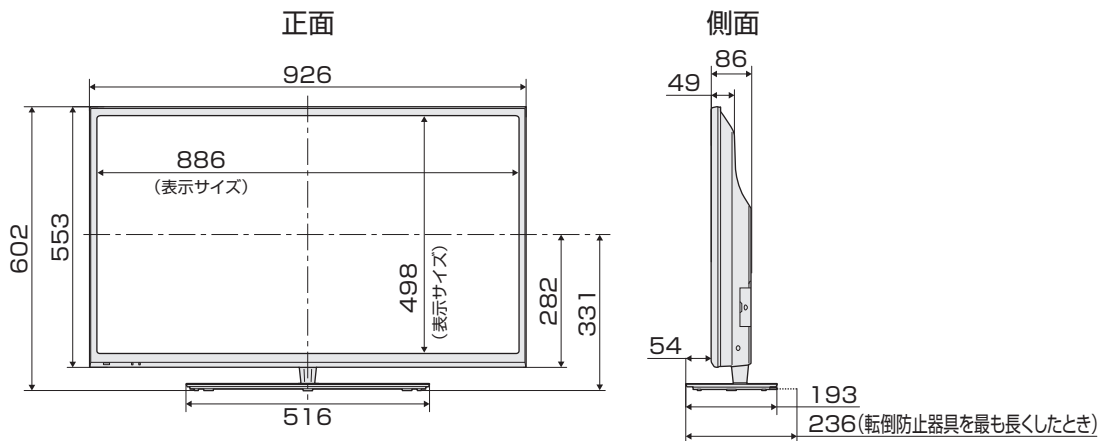

寸法図

LC-40BH30

(単位：mm)

壁掛け金具取り付け部の寸法

壁掛け金具AN-130AG1使用

・本機に接続するケーブルやコードをあらかじめ接続してから、アングルの取り付けを行ってください。

LC-32BH30

(単位：mm)

正面

側面

壁掛け金具取り付け部の寸法

壁掛け金具AN-130AG1使用

・本機に接続するケーブルやコードをあらかじめ接続してから、アングルの取り付けを行ってください。

壁に掛けて設置する場合は

- 背面のねじ孔（4ヶ所）を使用して別売オプションを取り付ける場合は、背面のケーブルバンドを取りはずしてください。

スタンドをはずす