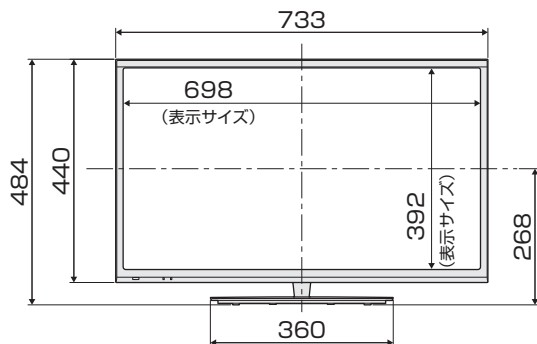

寸法図

LC-40BH30

(単位：mm)

壁掛け金具取り付け部の寸法

壁掛け金具AN-130AG1使用

・本機に接続するケーブルやコードをあらかじめ接続してから、アングルの取り付けを行ってください。

LC-32BH30

(単位：mm)

正面

側面

壁掛け金具取り付け部の寸法

壁掛け金具AN-130AG1使用

・本機に接続するケーブルやコードをあらかじめ接続してから、アングルの取り付けを行ってください。

壁に掛けて設置する場合は

- 背面のねじ孔（4ヶ所）を使用して別売オプションを取り付ける場合は、背面のケーブルバンドを取りはずしてください。

スタンドをはずす