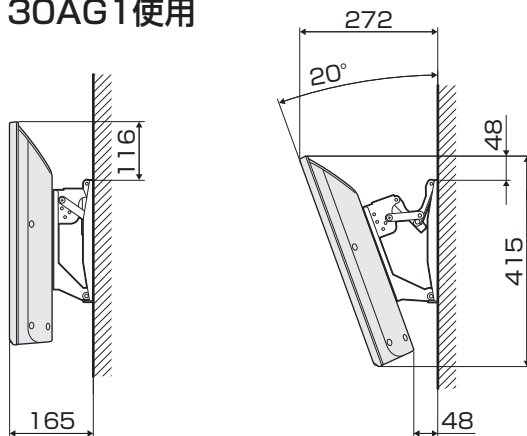

寸法図

LC-40BH30

(単位：mm)

壁掛け金具取り付け部の寸法

壁掛け金具AN-130AG1使用

・本機に接続するケーブルやコードをあらかじめ接続してから、アングルの取り付けを行ってください。

LC-32BH30

(単位：mm)

正面

側面

壁掛け金具取り付け部の寸法

壁掛け金具AN-130AG1使用

・本機に接続するケーブルやコードをあらかじめ接続してから、アングルの取り付けを行ってください。

壁に掛けて設置する場合は

- 背面のねじ孔（4ヶ所）を使用して別売オプションを取り付ける場合は、背面のケーブルバンドを取りはずしてください。

スタンドをはずす

- 別売の壁掛け金具で壁掛け設置する場合は、付属のスタンドをはずして使用します。スタンドをはずす前に、壁掛け設置に必要な準備を行ってください。（壁掛け設置のしかた（例）⇒ 12 ページ）

◆ 重要 ◆

- 取付方法など詳しくは、壁掛け金具に付属の取扱説明書をご覧ください。
- 液晶カラーテレビの設置には、特別な技術が必要ですので、必ず専門の取付工事業者にご依頼ください。お客さまご自身による工事は一切行わないでください。配線工事についても、壁の厚さや強度を事前に確認ください。当社製の専用壁掛け金具以外をご使用された場合や、取付不備、取扱い不備による事故、損傷については、当社は責任を負いません。
- はずしたスタンドは本機以外に使用しないでください。
- 必ず2人以上で作業してください。

◇おしらせ◇

- 壁に、壁掛け金具 AN-130AG1 の壁用金具を取り付ける場合は、市販のねじ (M6) をご使用ください。

1 液晶テレビを設置する壁面のテレビの四隅となる位置にテープなどを貼り、テレビの外形寸法の目印をつける

- 水平・垂直の角度や寸法は正確に測ってください。
- テープ類は跡が残らないものをご使用ください。

2 4箇所の目印から対角線を引き、その交点(テレビの中心となる位置)に目印を付ける