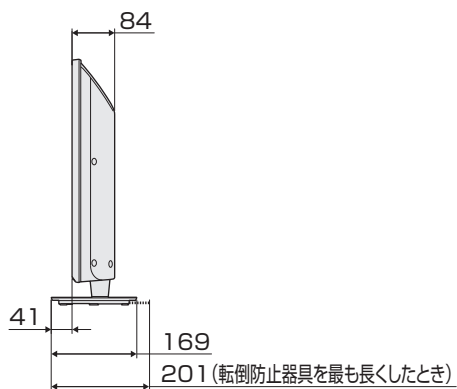

寸法図

LC-40BH30

(単位：mm)

壁掛け金具取り付け部の寸法

壁掛け金具AN-130AG1使用

・本機に接続するケーブルやコードをあらかじめ接続してから、アングルの取り付けを行ってください。

LC-32BH30

(単位：mm)

正面

側面

壁掛け金具取り付け部の寸法

壁掛け金具AN-130AG1使用

・本機に接続するケーブルやコードをあらかじめ接続してから、アングルの取り付けを行ってください。

壁に掛けて設置する場合は

- 背面のねじ孔（4ヶ所）を使用して別売オプションを取り付ける場合は、背面のケーブルバンドを取りはずしてください。

スタンドをはずす