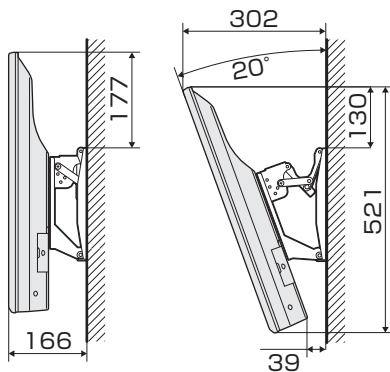

寸法図

LC-40BH30

(単位：mm)

壁掛け金具取り付け部の寸法

壁掛け金具AN-130AG1使用

・本機に接続するケーブルやコードをあらかじめ接続してから、アングルの取り付けを行ってください。

LC-32BH30

(単位：mm)

正面

側面

壁掛け金具取り付け部の寸法

壁掛け金具AN-130AG1使用

・本機に接続するケーブルやコードをあらかじめ接続してから、アングルの取り付けを行ってください。

壁に掛けて設置する場合は

- 背面のねじ孔（4ヶ所）を使用して別売オプションを取り付ける場合は、背面のケーブルバンドを取りはずしてください。

スタンドをはずす

1 本体を寝かせる

- テーブルなどの台の上に毛布など厚手の柔らかい布を敷き、その上に本体を寝かせます。

2 スタンド取付ネジを取りはずし、スタンドを取りはずす

3 本体を寝かせた状態で壁掛け金具ユニットを取り付ける

- 壁掛け金具 AN-130AG1 を取り付ける場合は、AN-130AG1 に付属のテレビ取付用ねじ（M4、長さ10mm）をご使用ください。

4 壁掛け金具の取扱説明書に従って、壁掛け金具のユニットの角度を調整する

◇おしらせ◇

- 壁に、壁掛け金具 AN-130AG1 の壁用金具を取り付ける場合は、市販のねじ (M6) をご使用ください。

1 液晶テレビを設置する壁面のテレビの四隅となる位置にテープなどを貼り、テレビの外形寸法の目印をつける

- 水平・垂直の角度や寸法は正確に測ってください。
- テープ類は跡が残らないものをご使用ください。

2 4箇所の目印から対角線を引き、その交点(テレビの中心となる位置)に目印を付ける