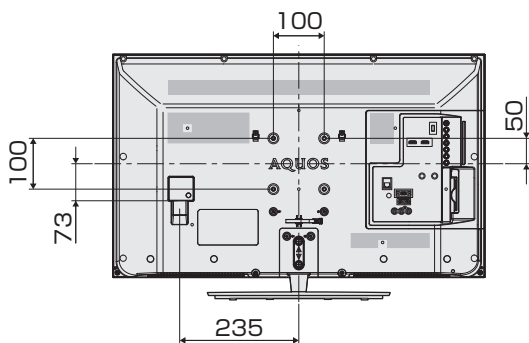

寸法図

LC-40BH30

(単位：mm)

壁掛け金具取り付け部の寸法

壁掛け金具AN-130AG1使用

・本機に接続するケーブルやコードをあらかじめ接続してから、アングルの取り付けを行ってください。

LC-32BH30

(単位：mm)

正面

側面

壁掛け金具取り付け部の寸法

壁掛け金具AN-130AG1使用

・本機に接続するケーブルやコードをあらかじめ接続してから、アングルの取り付けを行ってください。

壁に掛けて設置する場合は

- 背面のねじ孔（4ヶ所）を使用して別売オプションを取り付ける場合は、背面のケーブルバンドを取りはずしてください。

スタンドをはずす