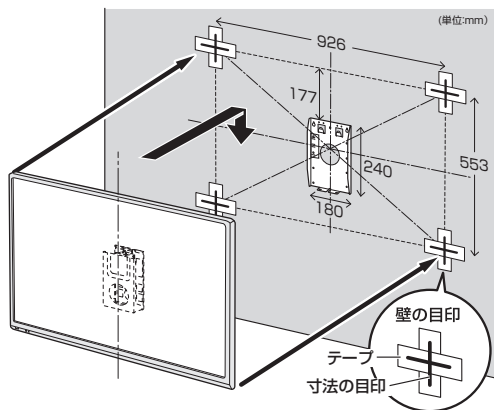

壁掛け設置のしかた (例)

- 本機を別売の壁掛け金具を使って壁掛け設置して使用することができます。付属のスタンドを取り付けている場合は、必ずスタンドをはずしてください。(スタンドをはずす⇒ 11 ページ)

◇おしらせ◇

- 壁に、壁掛け金具 AN-130AG1 の壁用金具を取り付ける場合は、市販のねじ (M6) をご使用ください。

1 液晶テレビを設置する壁面のテレビの四隅となる位置にテープなどを貼り、テレビの外形寸法の目印をつける

- 水平・垂直の角度や寸法は正確に測ってください。
- テープ類は跡が残らないものをご使用ください。

2 4箇所の目印から対角線を引き、その交点(テレビの中心となる位置)に目印を付ける

- 糸を対角線に張り、交点に目印を付けるなど跡が残らないようにします。

3 この目印と壁用金具のテレビの中心を示す刻印を合わせ、壁用金具を壁に取り付ける

- 右記の寸法の数値は目安です。作業状態などにより異なります。

4 液晶テレビ側の準備作業をする(⇒11ページ)

5 壁に掛ける

- 壁面の寸法の目印 (テレビの四隅) を目安にして取り付けます。
- 取付け角度を変更するときは、必ず液晶テレビを壁から取り外してください。

6 目印のテープ類を取り除く

7 本機につないでいるコード、ケーブル類を接続する

LC-40BH30

壁掛け金具 AN-130AG1 使用時