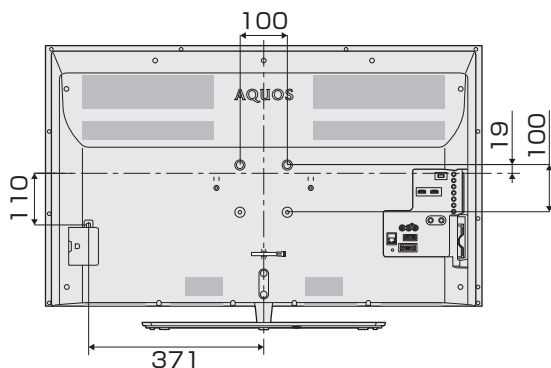

寸法図

LC-40BH30

(単位：mm)

壁掛け金具取り付け部の寸法

壁掛け金具AN-130AG1使用

・本機に接続するケーブルやコードをあらかじめ接続してから、アングルの取り付けを行ってください。

LC-32BH30

(単位：mm)

正面

側面

壁掛け金具取り付け部の寸法

壁掛け金具AN-130AG1使用

・本機に接続するケーブルやコードをあらかじめ接続してから、アングルの取り付けを行ってください。

壁に掛けて設置する場合は

- 背面のねじ孔（4ヶ所）を使用して別売オプションを取り付ける場合は、背面のケーブルバンドを取りはずしてください。

スタンドをはずす