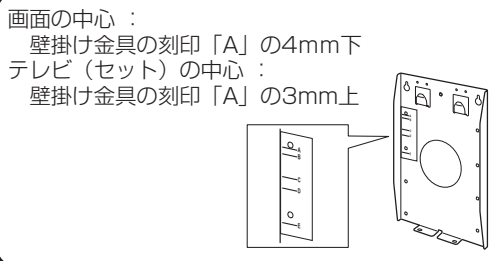

壁掛け設置のしかた (例)

- 本機を別売の壁掛け金具を使って壁掛け設置して使用することができます。付属のスタンドを取り付けている場合は、必ずスタンドをはずしてください。(スタンドをはずす⇒ 11 ページ)

◇おしらせ◇

- 壁に、壁掛け金具 AN-130AG1 の壁用金具を取り付ける場合は、市販のねじ (M6) をご使用ください。

1 液晶テレビを設置する壁面のテレビの四隅となる位置にテープなどを貼り、テレビの外形寸法の目印をつける

- 水平・垂直の角度や寸法は正確に測ってください。
- テープ類は跡が残らないものをご使用ください。

2 4箇所の目印から対角線を引き、その交点(テレビの中心となる位置)に目印を付ける

- 糸を対角線に張り、交点に目印を付けるなど跡が残らないようにします。

3 この目印と壁用金具のテレビの中心を示す刻印を合わせ、壁用金具を壁に取り付ける

- 右記の寸法の数値は目安です。作業状態などにより異なります。

4 液晶テレビ側の準備作業をする(⇒11ページ)

5 壁に掛ける

- 壁面の寸法の目印 (テレビの四隅) を目安にして取り付けます。
- 取付け角度を変更するときは、必ず液晶テレビを壁から取り外してください。

6 目印のテープ類を取り除く

7 本機につないでいるコード、ケーブル類を接続する

LC-40BH30

壁掛け金具 AN-130AG1 使用時