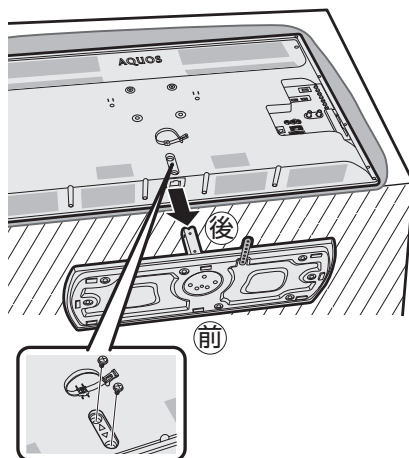

正面

側面

壁掛け金具取り付け部の寸法

壁掛け金具AN-130AG1使用

・本機に接続するケーブルやコードをあらかじめ接続してから、アングルの取り付けを行ってください。

壁に掛けて設置する場合は

- 背面のねじ孔（4ヶ所）を使用して別売オプションを取り付ける場合は、背面のケーブルバンドを取りはずしてください。

スタンドをはずす

取り付け角度について

- 0°、5°、10°、15°、20°です。

準備する

- 本機に接続するケーブルやコードは、確実に取り付けてください。
- 電源プラグは、コンセントから抜いておいてください。また、録画機器などと接続するためのケーブルやLANケーブルは、相手の機器側をはずしておいてください。これらのコードやケーブルは、壁に掛けただあとにつなぎます。

ネジは、JIS 2 番のプラスドライバー（市販品）で取りはずしてください。

1 本体を寝かせる

- テーブルなどの台の上に毛布など厚手の柔らかい布を敷き、その上に本体を寝かせます。

2 スタンド取付ネジを取りはずし、スタンドを取りはずす

3 本体を寝かせた状態で壁掛け金具ユニットを取り付ける

- 壁掛け金具 AN-130AG1 を取り付ける場合は、AN-130AG1 に付属のテレビ取付用ねじ（M4、長さ10mm）をご使用ください。

4 壁掛け金具の取扱説明書に従って、壁掛け金具のユニットの角度を調整する

◇おしらせ◇

- 壁に、壁掛け金具 AN-130AG1 の壁用金具を取り付ける場合は、市販のねじ (M6) をご使用ください。

1 液晶テレビを設置する壁面のテレビの四隅となる位置にテープなどを貼り、テレビの外形寸法の目印をつける

- 水平・垂直の角度や寸法は正確に測ってください。
- テープ類は跡が残らないものをご使用ください。

2 4箇所の目印から対角線を引き、その交点(テレビの中心となる位置)に目印を付ける