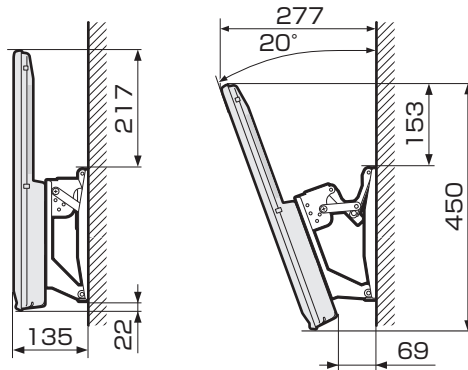

寸法図

(単位：mm)

壁掛け金具取り付け部の寸法

壁掛け金具AN-130AG1使用時

・本機に接続するケーブルやコードをあらかじめ接続してから、アングルの取り付けを行ってください。