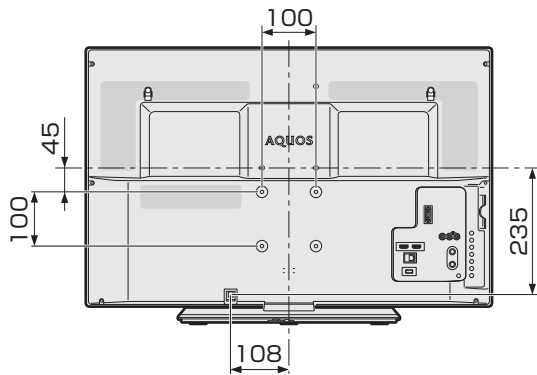

寸法図

(単位：mm)

壁掛け金具取り付け部の寸法

壁掛け金具AN-130AG1使用時

・本機に接続するケーブルやコードをあらかじめ接続してから、アングルの取り付けを行ってください。