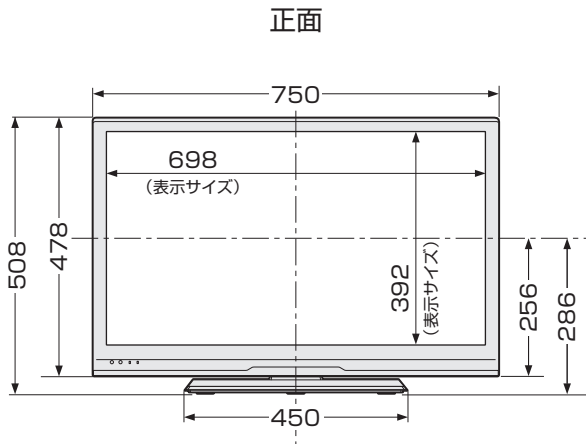

寸法図

(単位：mm)

壁掛け金具取り付け部の寸法

壁掛け金具AN-130AG1使用時

・本機に接続するケーブルやコードをあらかじめ接続してから、アングルの取り付けを行ってください。