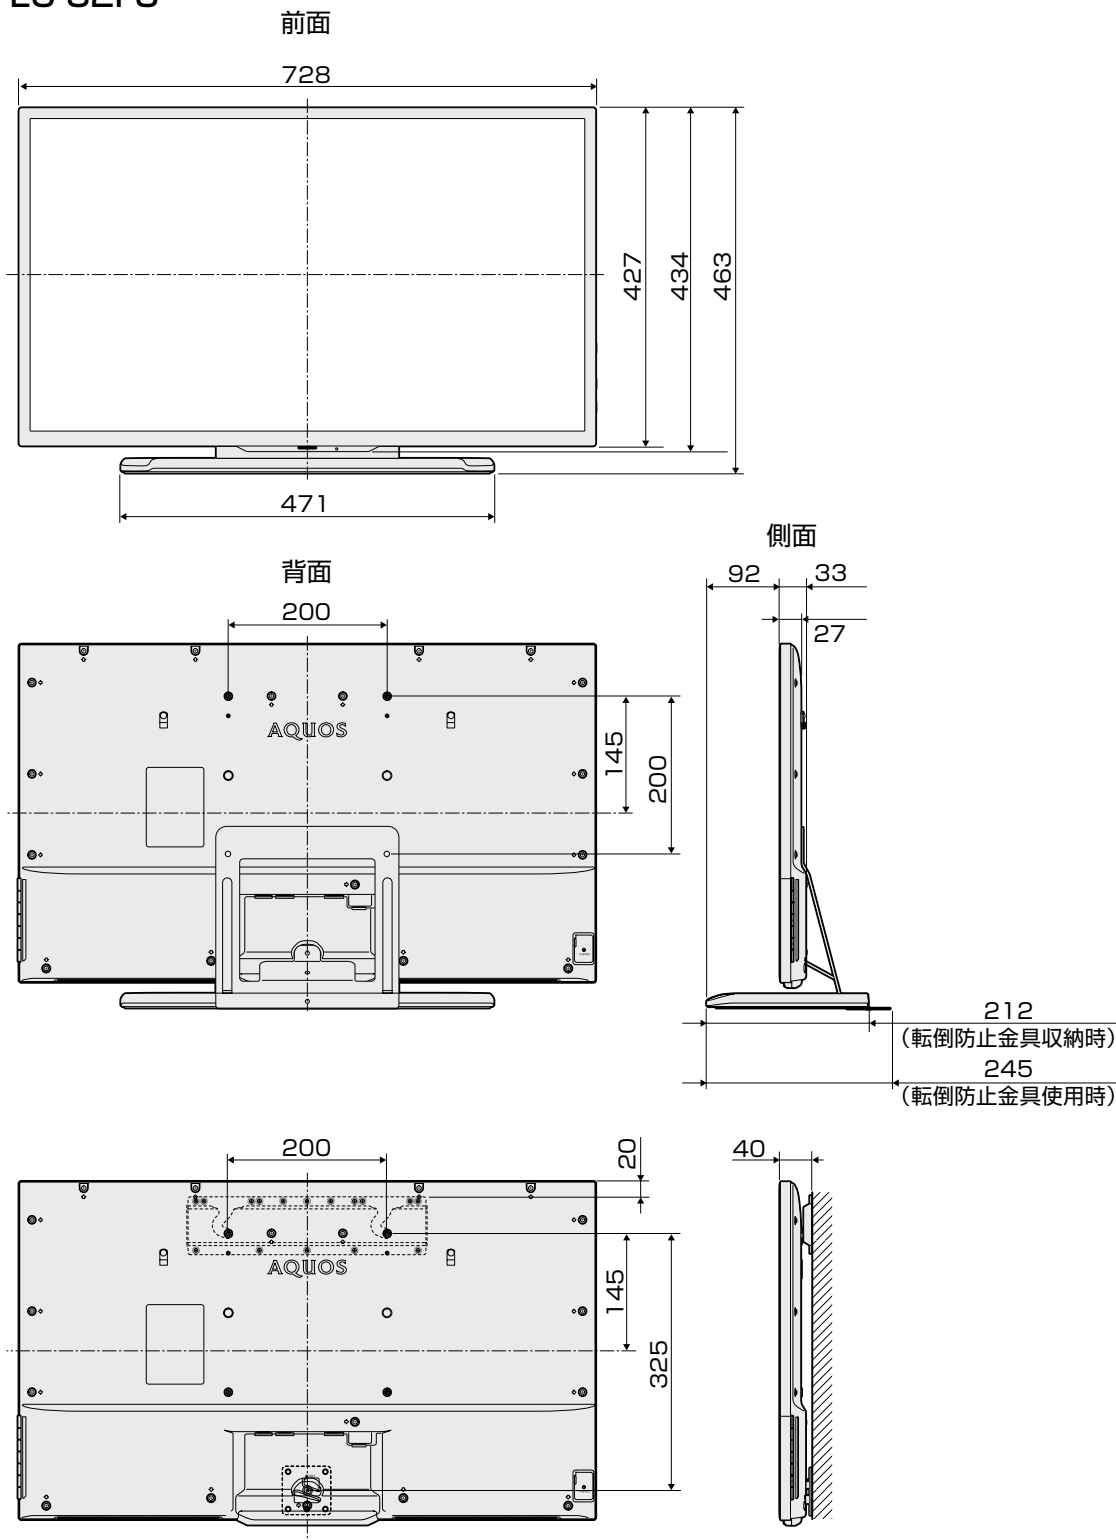

ディスプレイ部 LC-32F3

(単位：mm)

チューナー部
LC-32F3

(単位：mm)