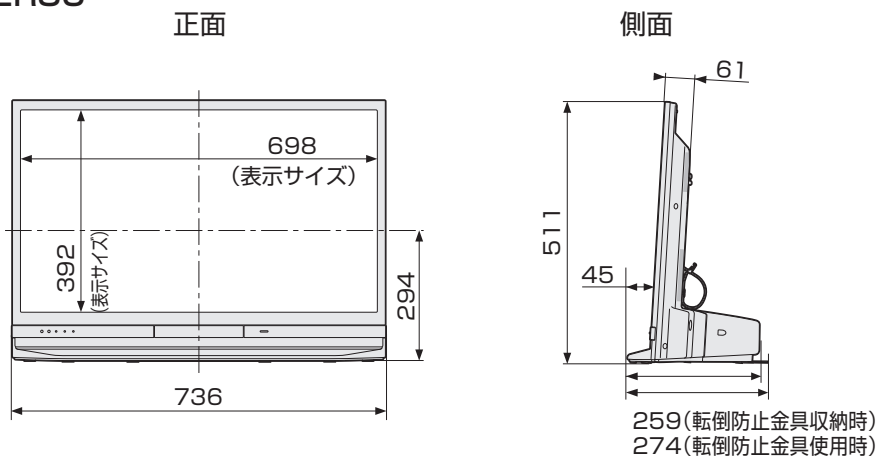

# 寸法図

- 壁掛け設置には対応していません。

(単位：mm)

## LC-32R30

- 壁掛け設置には対応していません。

(単位：mm)