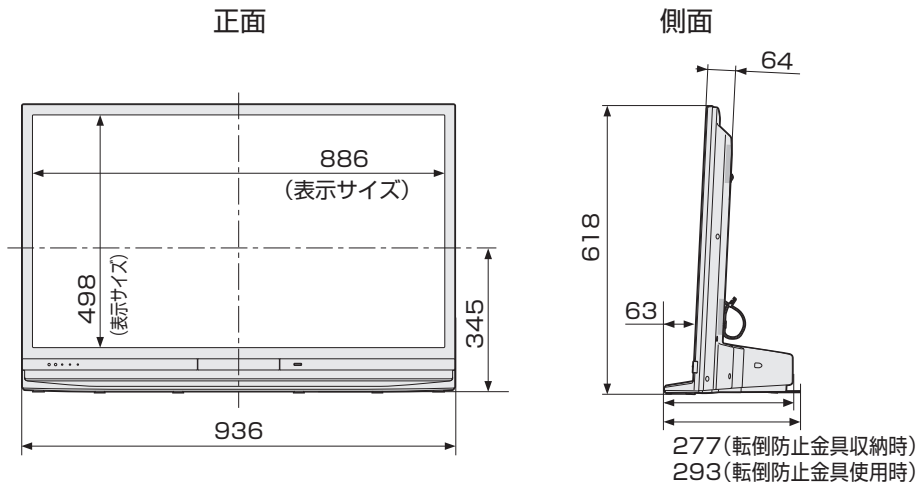

# 寸法図

- 壁掛け設置には対応していません。

(単位：mm)

## LC-32R30

- 壁掛け設置には対応していません。

(単位：mm)