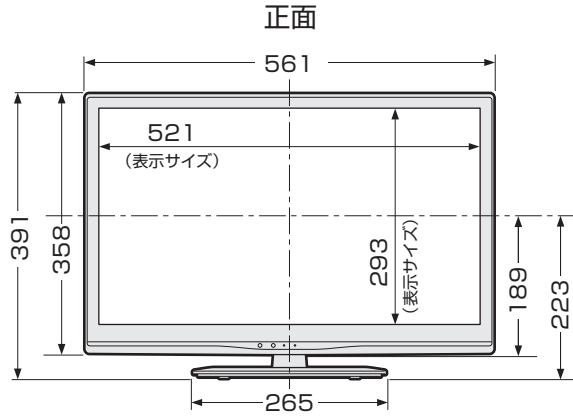

# 寸法図

## LC-24K20

(単位：mm)

### 壁掛け金具取り付け部の寸法