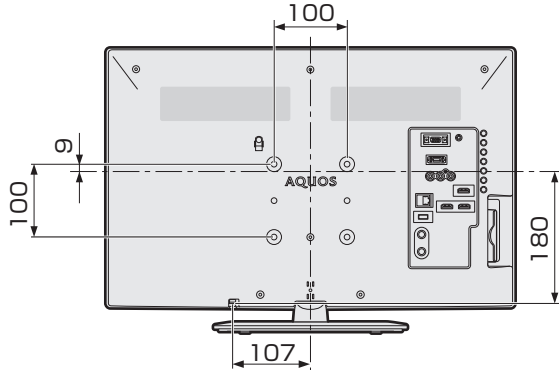

# 寸法図

## LC-24K20

(単位：mm)

### 壁掛け金具取り付け部の寸法