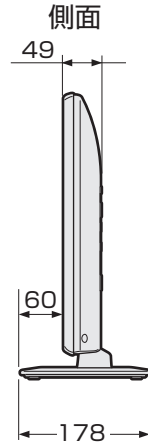

# 寸法図

## LC-24K20

(単位：mm)

### 壁掛け金具取り付け部の寸法