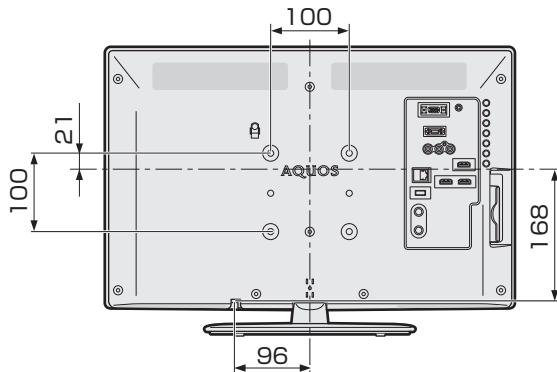

LC-22K20

(単位：mm)

壁掛け金具取り付け部の寸法

壁掛け金具AN-130AG1使用時