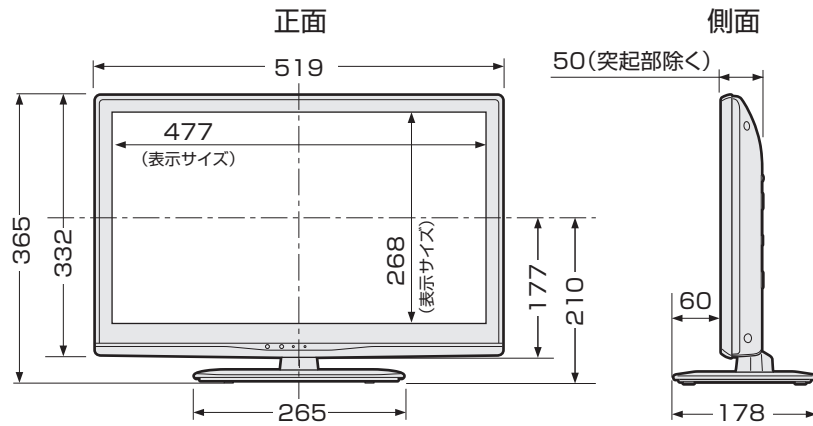

LC-22K20

(単位：mm)

壁掛け金具取り付け部の寸法

壁掛け金具AN-130AG1使用時