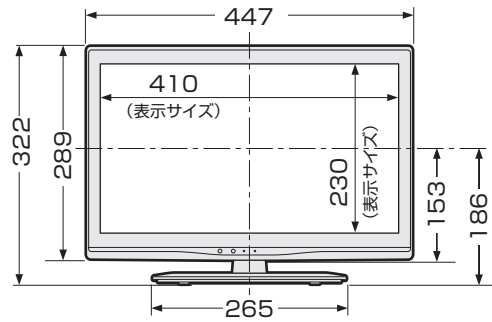

寸法図

LC-22K90

(単位：mm)

壁掛け金具取り付け部の寸法

壁掛け金具AN-130AG1使用時

LC-19K90

(単位：mm)

正面

側面

壁掛け金具取り付け部の寸法

壁掛け金具AN-130AG1使用時