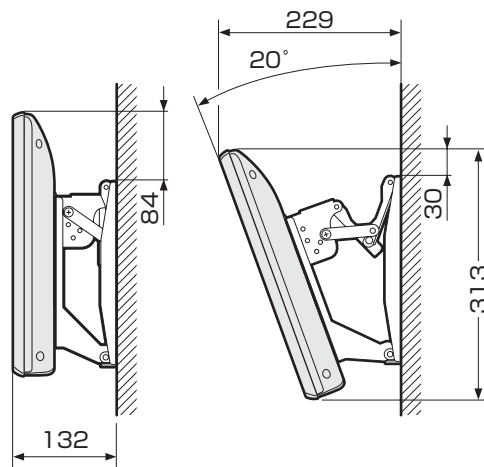

寸法図

LC-22K90

(単位：mm)

壁掛け金具取り付け部の寸法

壁掛け金具AN-130AG1使用時

LC-19K90

(単位：mm)

正面

側面

壁掛け金具取り付け部の寸法

壁掛け金具AN-130AG1使用時