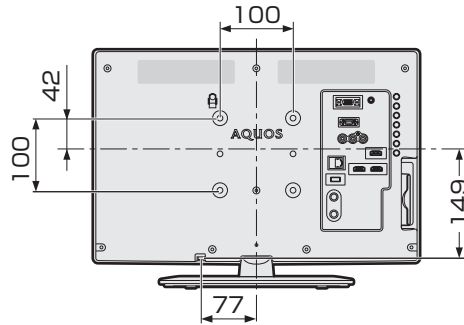

寸法図

LC-22K90

(単位：mm)

壁掛け金具取り付け部の寸法

壁掛け金具AN-130AG1使用時

LC-19K90

(単位：mm)

正面

側面

壁掛け金具取り付け部の寸法

壁掛け金具AN-130AG1使用時