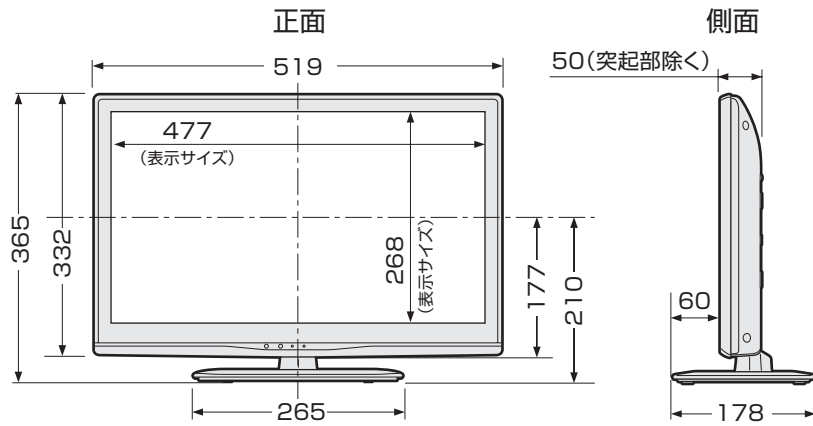

寸法図

LC-22K90

(単位：mm)

壁掛け金具取り付け部の寸法

壁掛け金具AN-130AG1使用時

LC-19K90

(単位：mm)

正面

側面

壁掛け金具取り付け部の寸法

壁掛け金具AN-130AG1使用時