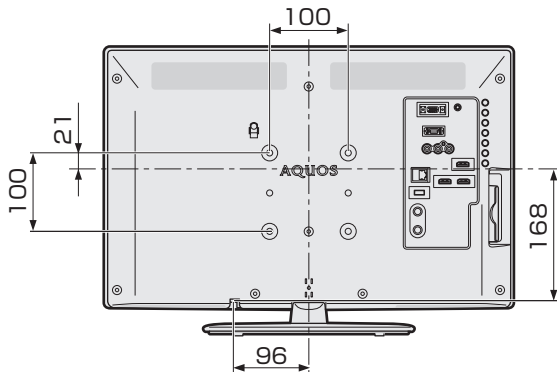

寸法図

LC-22K90

(単位：mm)

壁掛け金具取り付け部の寸法

壁掛け金具AN-130AG1使用時

LC-19K90

(単位：mm)

正面

側面

壁掛け金具取り付け部の寸法

壁掛け金具AN-130AG1使用時