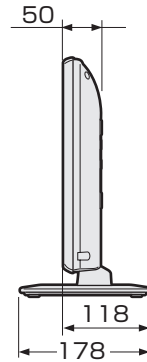

寸法図

LC-22K90

(単位：mm)

壁掛け金具取り付け部の寸法

壁掛け金具AN-130AG1使用時

LC-19K90

(単位：mm)

正面

側面

壁掛け金具取り付け部の寸法

壁掛け金具AN-130AG1使用時