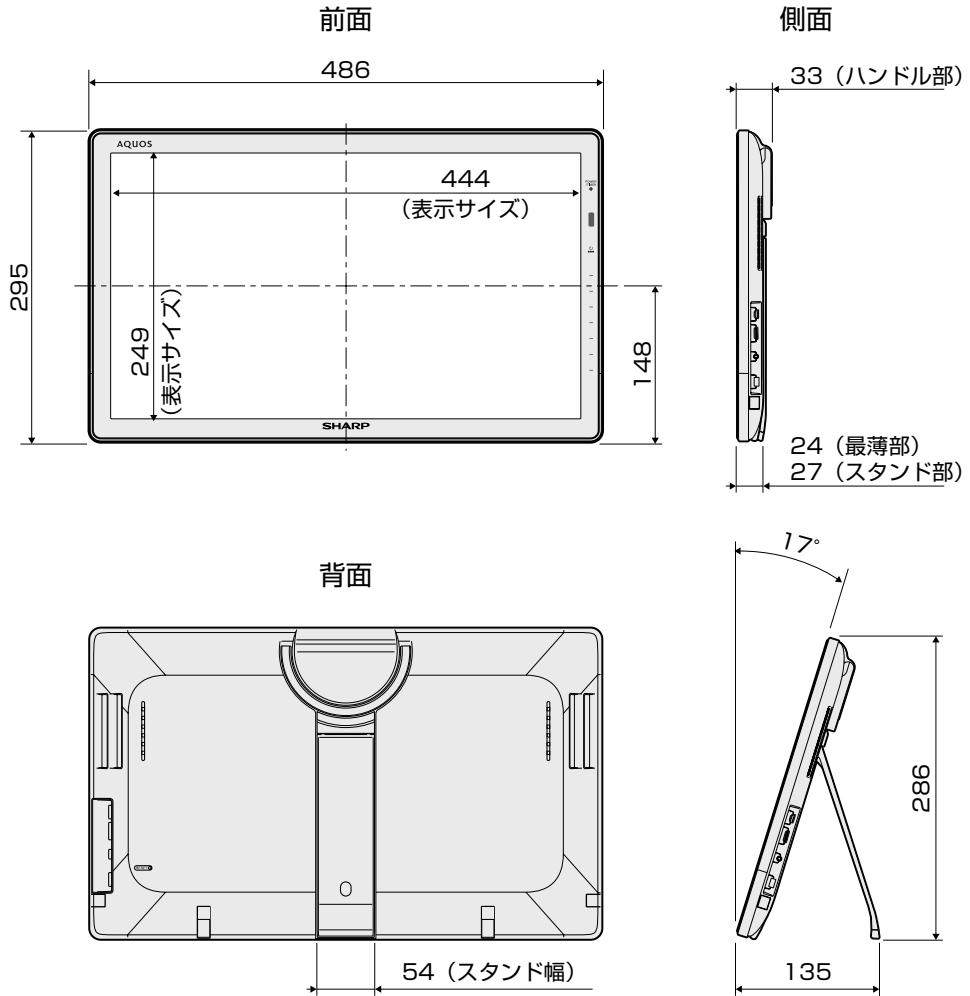

寸法図

ディスプレイ部 LC-20F5

(単位：mm)

チューナー部

(単位：mm)