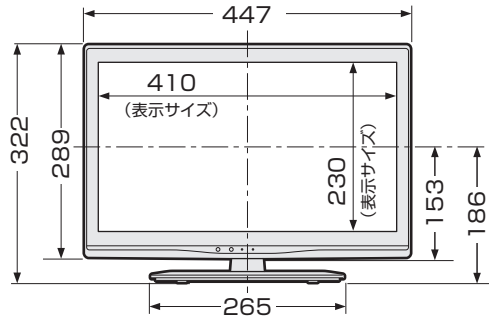

LC-19K20

(単位：mm)

正面

側面

壁掛け金具取り付け部の寸法

壁掛け金具AN-130AG1使用時