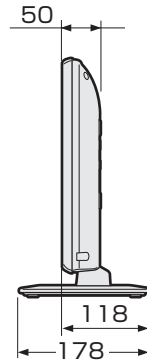

LC-19K20

(単位：mm)

正面

側面

壁掛け金具取り付け部の寸法

壁掛け金具AN-130AG1使用時