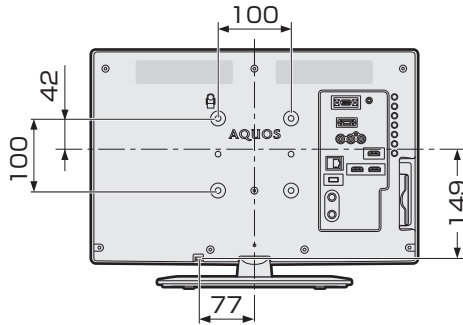

LC-19K20

(単位：mm)

正面

側面

壁掛け金具取り付け部の寸法

壁掛け金具AN-130AG1使用時