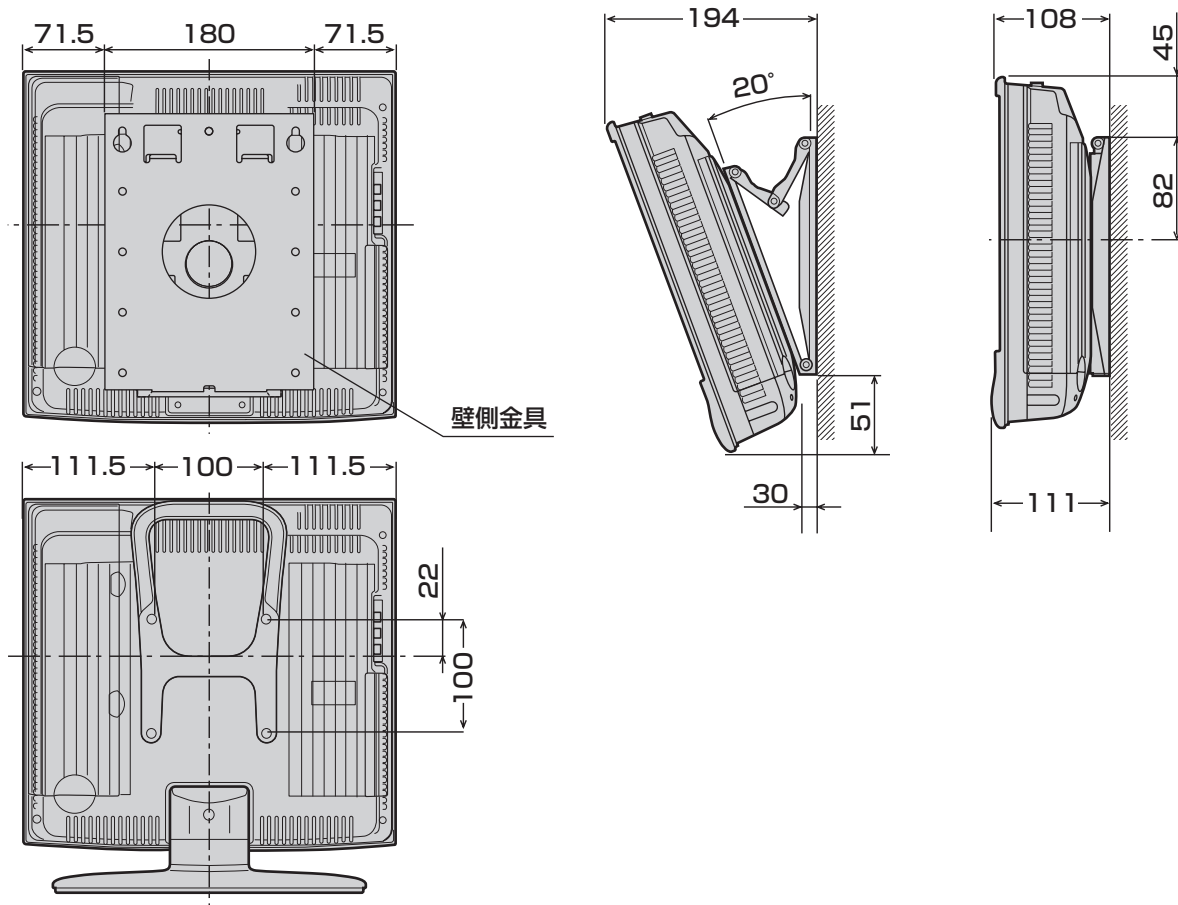

# 寸法図

LC-13SX7A

(単位: mm)

## 壁掛け金具 AN-120AG1 (別売)取付図

# 寸法図(つづき)

LC-15SX7A

(単位: mm)