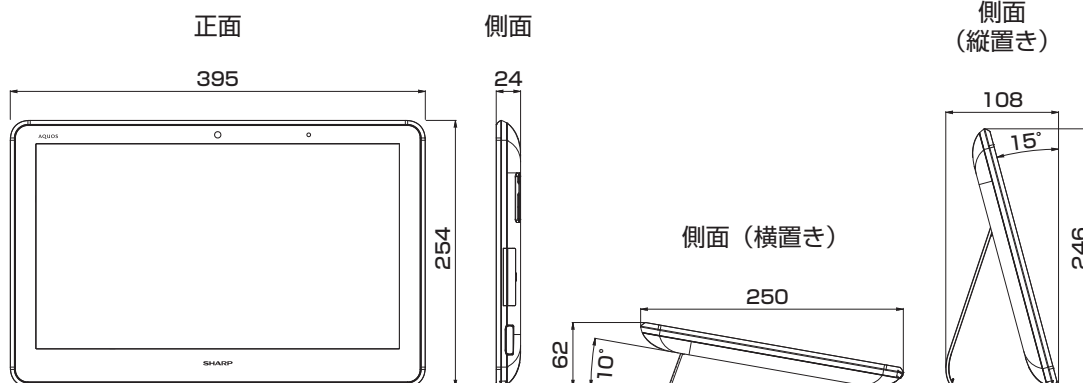

Li-ion00

危険

本機を絶対に分解しないでください。

外形寸法図

タブレット部

単位：mm

チューナー部