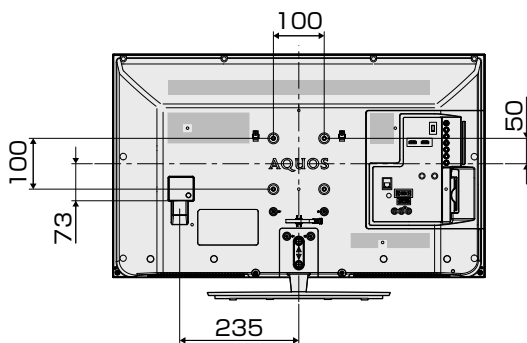

寸法図

2T-B40AB1

(単位：mm)

壁掛け金具取り付け部の寸法

壁掛け金具AN-130AG1使用

・本機に接続するケーブルやコードをあらかじめ接続してから、アングルの取り付けを行ってください。

2T-B32AB1

(単位：mm)

正面

側面

壁掛け金具取り付け部の寸法

壁掛け金具AN-130AG1使用

・本機に接続するケーブルやコードをあらかじめ接続してから、アングルの取り付けを行ってください。

壁に掛けて設置する場合は

- 背面のねじ孔（4ヶ所）を使用して別売オプションを取り付ける場合は、背面のケーブルバンドを取りはずしてください。

スタンドをはずす