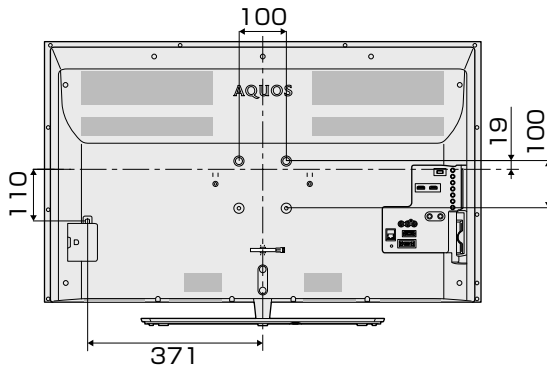

寸法図

2T-B40AB1

(単位：mm)

壁掛け金具取り付け部の寸法

壁掛け金具AN-130AG1使用

・本機に接続するケーブルやコードをあらかじめ接続してから、アングルの取り付けを行ってください。

2T-B32AB1

(単位：mm)

正面

側面

壁掛け金具取り付け部の寸法

壁掛け金具AN-130AG1使用

・本機に接続するケーブルやコードをあらかじめ接続してから、アングルの取り付けを行ってください。

壁に掛けて設置する場合は

- 背面のねじ孔（4ヶ所）を使用して別売オプションを取り付ける場合は、背面のケーブルバンドを取りはずしてください。

スタンドをはずす