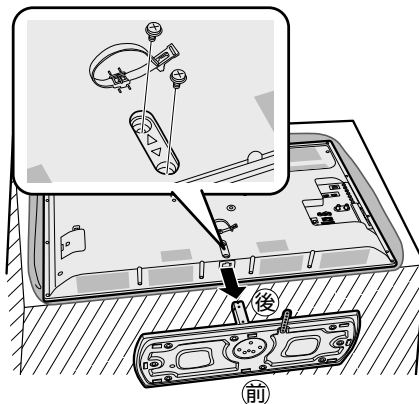

- 別売の壁掛け金具で壁掛け設置する場合は、付属のスタンドをはずして使用します。スタンドをはずす前に、壁掛け設置に必要な準備を行ってください。（壁掛け設置のしかた（例）⇒ 12 ページ）

◆ 重要 ◆

- 取付方法など詳しくは、壁掛け金具に付属の取扱説明書をご覧ください。
- 液晶カラーテレビの設置には、特別な技術が必要ですので、必ず専門の取付工事業者にご依頼ください。お客さまご自身による工事は一切行わないでください。配線工事についても、壁の厚さや強度を事前に確認ください。当社製の専用壁掛け金具以外をご使用された場合や、取付不備、取扱い不備による事故、損傷については、当社は責任を負いません。
- はずしたスタンドは本機以外に使用しないでください。
- 必ず2人以上で作業してください。

取り付け角度について

- 0°、5°、10°、15°、20°です。

準備する

- 本機に接続するケーブルやコードは、確実に取り付けてください。
- 電源プラグは、コンセントから抜いておいてください。また、録画機器などと接続するためのケーブルやLANケーブルは、相手の機器側をはずしておいてください。これらのコードやケーブルは、壁に掛けたあとにつなぎます。

ネジは、JIS 2 番のプラスドライバー（市販品）で取りはずしてください。

1

本体を寝かせる

- テーブルなどの台の上に毛布など厚手の柔らかい布を敷き、その上に本体を寝かせます。

2

スタンド取付ネジを取りはずし、スタンドを取りはずす

3

本体を寝かせた状態で壁掛け金具ユニットを取り付ける

- 壁掛け金具 AN-130AG1 を取り付ける場合は、AN-130AG1 に付属のテレビ取付用ねじ（M4、長さ10mm）をご使用ください。

◇おしらせ◇

- 壁に、壁掛け金具 AN-130AG1 の壁用金具を取り付ける場合は、市販のねじ (M6) をご使用ください。

1 液晶テレビを設置する壁面のテレビの四隅となる位置にテープなどを貼り、テレビの外形寸法の目印をつける

- 水平・垂直の角度や寸法は正確に測ってください。
- テープ類は跡が残らないものをご使用ください。

2 4箇所の目印から対角線を引き、その交点(テレビの中心となる位置)に目印を付ける