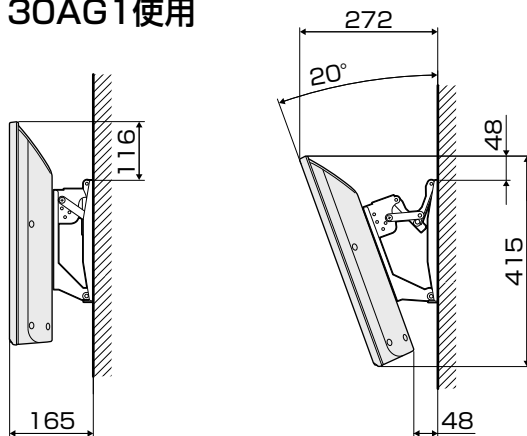

寸法図

2T-B40AB1

(単位：mm)

壁掛け金具取り付け部の寸法

壁掛け金具AN-130AG1使用

・本機に接続するケーブルやコードをあらかじめ接続してから、アングルの取り付けを行ってください。

2T-B32AB1

(単位：mm)

正面

側面

壁掛け金具取り付け部の寸法

壁掛け金具AN-130AG1使用

・本機に接続するケーブルやコードをあらかじめ接続してから、アングルの取り付けを行ってください。

壁に掛けて設置する場合は

- 背面のねじ孔（4ヶ所）を使用して別売オプションを取り付ける場合は、背面のケーブルバンドを取りはずしてください。

スタンドをはずす

- 別売の壁掛け金具で壁掛け設置する場合は、付属のスタンドをはずして使用します。スタンドをはずす前に、壁掛け設置に必要な準備を行ってください。（壁掛け設置のしかた（例）⇒ 12 ページ）

◆ 重要 ◆

- 取付方法など詳しくは、壁掛け金具に付属の取扱説明書をご覧ください。
- 液晶カラーテレビの設置には、特別な技術が必要ですので、必ず専門の取付工事業者にご依頼ください。お客さまご自身による工事は一切行わないでください。配線工事についても、壁の厚さや強度を事前に確認ください。当社製の専用壁掛け金具以外をご使用された場合や、取付不備、取扱い不備による事故、損傷については、当社は責任を負いません。
- はずしたスタンドは本機以外に使用しないでください。
- 必ず2人以上で作業してください。

◇おしらせ◇

- 壁に、壁掛け金具 AN-130AG1 の壁用金具を取り付ける場合は、市販のねじ (M6) をご使用ください。

1 液晶テレビを設置する壁面のテレビの四隅となる位置にテープなどを貼り、テレビの外形寸法の目印をつける

- 水平・垂直の角度や寸法は正確に測ってください。
- テープ類は跡が残らないものをご使用ください。

2 4箇所の目印から対角線を引き、その交点(テレビの中心となる位置)に目印を付ける