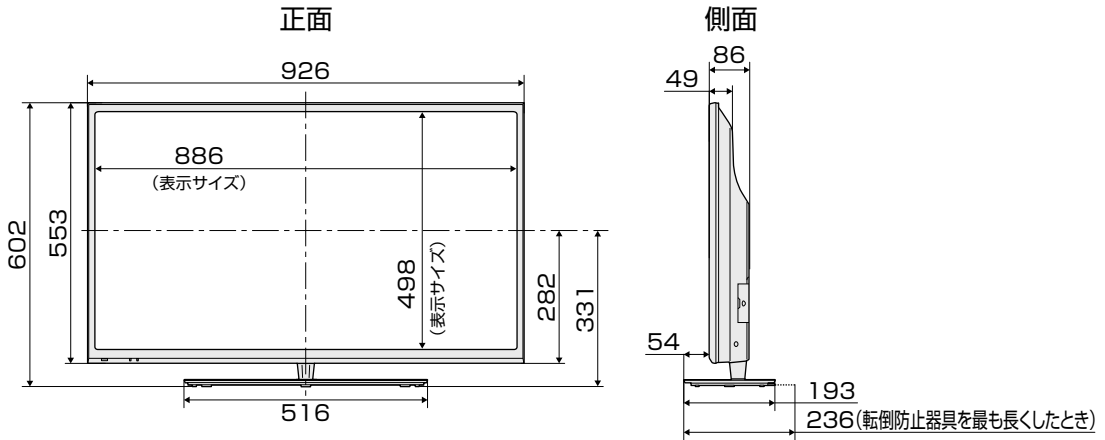

寸法図

2T-B40AB1

(単位：mm)

壁掛け金具取り付け部の寸法

壁掛け金具AN-130AG1使用

・本機に接続するケーブルやコードをあらかじめ接続してから、アングルの取り付けを行ってください。

2T-B32AB1

(単位：mm)

正面

側面

壁掛け金具取り付け部の寸法

壁掛け金具AN-130AG1使用

・本機に接続するケーブルやコードをあらかじめ接続してから、アングルの取り付けを行ってください。

壁に掛けて設置する場合は

- 背面のねじ孔（4ヶ所）を使用して別売オプションを取り付ける場合は、背面のケーブルバンドを取りはずしてください。

スタンドをはずす