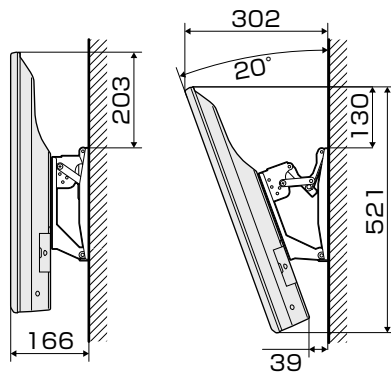

寸法図

2T-B40AB1

(単位：mm)

壁掛け金具取り付け部の寸法

壁掛け金具AN-130AG1使用

・本機に接続するケーブルやコードをあらかじめ接続してから、アングルの取り付けを行ってください。

2T-B32AB1

(単位：mm)

正面

側面

壁掛け金具取り付け部の寸法

壁掛け金具AN-130AG1使用

・本機に接続するケーブルやコードをあらかじめ接続してから、アングルの取り付けを行ってください。

壁に掛けて設置する場合は

- 背面のねじ孔（4ヶ所）を使用して別売オプションを取り付ける場合は、背面のケーブルバンドを取りはずしてください。

スタンドをはずす

1

本体を寝かせる

- テーブルなどの台の上に毛布など厚手の柔らかい布を敷き、その上に本体を寝かせます。

2

スタンド取付ネジを取りはずし、スタンドを取りはずす

3

本体を寝かせた状態で壁掛け金具ユニットを取り付ける

- 壁掛け金具 AN-130AG1 を取り付ける場合は、AN-130AG1 に付属のテレビ取付用ねじ（M4、長さ10mm）をご使用ください。

◇おしらせ◇

- 壁に、壁掛け金具 AN-130AG1 の壁用金具を取り付ける場合は、市販のねじ (M6) をご使用ください。

1 液晶テレビを設置する壁面のテレビの四隅となる位置にテープなどを貼り、テレビの外形寸法の目印をつける

- 水平・垂直の角度や寸法は正確に測ってください。
- テープ類は跡が残らないものをご使用ください。

2 4箇所の目印から対角線を引き、その交点(テレビの中心となる位置)に目印を付ける