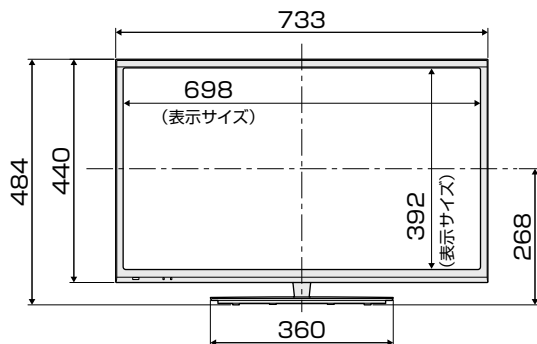

寸法図

2T-B40AB1

(単位：mm)

壁掛け金具取り付け部の寸法

壁掛け金具AN-130AG1使用

・本機に接続するケーブルやコードをあらかじめ接続してから、アングルの取り付けを行ってください。

2T-B32AB1

(単位：mm)

正面

側面

壁掛け金具取り付け部の寸法

壁掛け金具AN-130AG1使用

・本機に接続するケーブルやコードをあらかじめ接続してから、アングルの取り付けを行ってください。

壁に掛けて設置する場合は

- 背面のねじ孔（4ヶ所）を使用して別売オプションを取り付ける場合は、背面のケーブルバンドを取りはずしてください。

スタンドをはずす