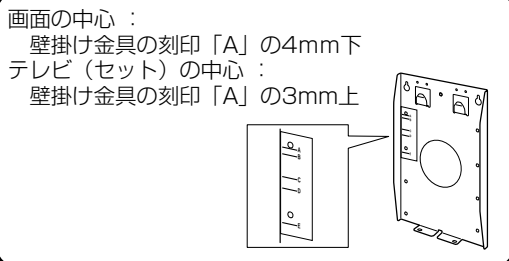

壁掛け設置のしかた (例)

- 本機を別売の壁掛け金具を使って壁掛け設置して使用することができます。付属のスタンドを取り付けている場合は、必ずスタンドをはずしてください。(スタンドをはずす⇒ 11 ページ)

◇おしらせ◇

- 壁に、壁掛け金具 AN-130AG1 の壁用金具を取り付ける場合は、市販のねじ (M6) をご使用ください。

1 液晶テレビを設置する壁面のテレビの四隅となる位置にテープなどを貼り、テレビの外形寸法の目印をつける

- 水平・垂直の角度や寸法は正確に測ってください。
- テープ類は跡が残らないものをご使用ください。

2 4箇所の目印から対角線を引き、その交点(テレビの中心となる位置)に目印を付ける

- 糸を対角線に張り、交点に目印を付けるなど跡が残らないようにします。

3 この目印と壁用金具のテレビの中心を示す刻印を合わせ、壁用金具を壁に取り付ける

- 右記の寸法の数値は目安です。作業状態などにより異なります。

4 液晶テレビ側の準備作業をする(⇒11ページ)

5 壁に掛ける

- 壁面の寸法の目印 (テレビの四隅) を目安にして取り付けます。
- 取付け角度を変更するときは、必ず液晶テレビを壁から取り外してください。

6 目印のテープ類を取り除く

7 本機につないでいるコード、ケーブル類を接続する

2T-B40AB1

壁掛け金具 AN-130AG1 使用時