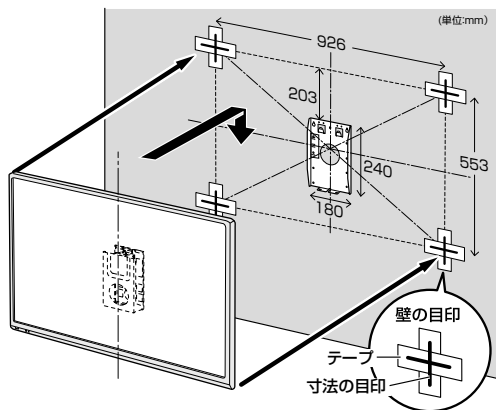

壁掛け設置のしかた (例)

- 本機を別売の壁掛け金具を使って壁掛け設置して使用することができます。付属のスタンドを取り付けている場合は、必ずスタンドをはずしてください。(スタンドをはずす⇒ 11 ページ)

◇おしらせ◇

- 壁に、壁掛け金具 AN-130AG1 の壁用金具を取り付ける場合は、市販のねじ (M6) をご使用ください。

1 液晶テレビを設置する壁面のテレビの四隅となる位置にテープなどを貼り、テレビの外形寸法の目印をつける

- 水平・垂直の角度や寸法は正確に測ってください。
- テープ類は跡が残らないものをご使用ください。

2 4箇所の目印から対角線を引き、その交点(テレビの中心となる位置)に目印を付ける

- 糸を対角線に張り、交点に目印を付けるなど跡が残らないようにします。

3 この目印と壁用金具のテレビの中心を示す刻印を合わせ、壁用金具を壁に取り付ける

- 右記の寸法の数値は目安です。作業状態などにより異なります。

4 液晶テレビ側の準備作業をする(⇒11ページ)

5 壁に掛ける

- 壁面の寸法の目印 (テレビの四隅) を目安にして取り付けます。
- 取付け角度を変更するときは、必ず液晶テレビを壁から取り外してください。

6 目印のテープ類を取り除く

7 本機につないでいるコード、ケーブル類を接続する

2T-B40AB1

壁掛け金具 AN-130AG1 使用時