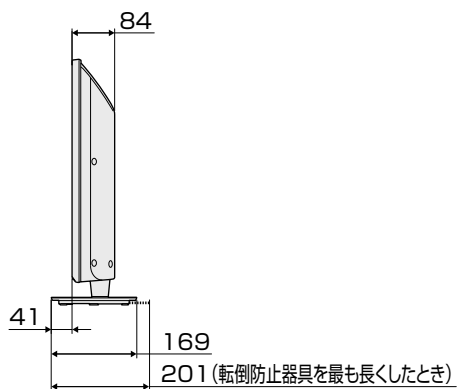

寸法図

2T-B40AB1

(単位：mm)

壁掛け金具取り付け部の寸法

壁掛け金具AN-130AG1使用

・本機に接続するケーブルやコードをあらかじめ接続してから、アングルの取り付けを行ってください。

2T-B32AB1

(単位：mm)

正面

側面

壁掛け金具取り付け部の寸法

壁掛け金具AN-130AG1使用

・本機に接続するケーブルやコードをあらかじめ接続してから、アングルの取り付けを行ってください。

壁に掛けて設置する場合は

- 背面のねじ孔（4ヶ所）を使用して別売オプションを取り付ける場合は、背面のケーブルバンドを取りはずしてください。

スタンドをはずす