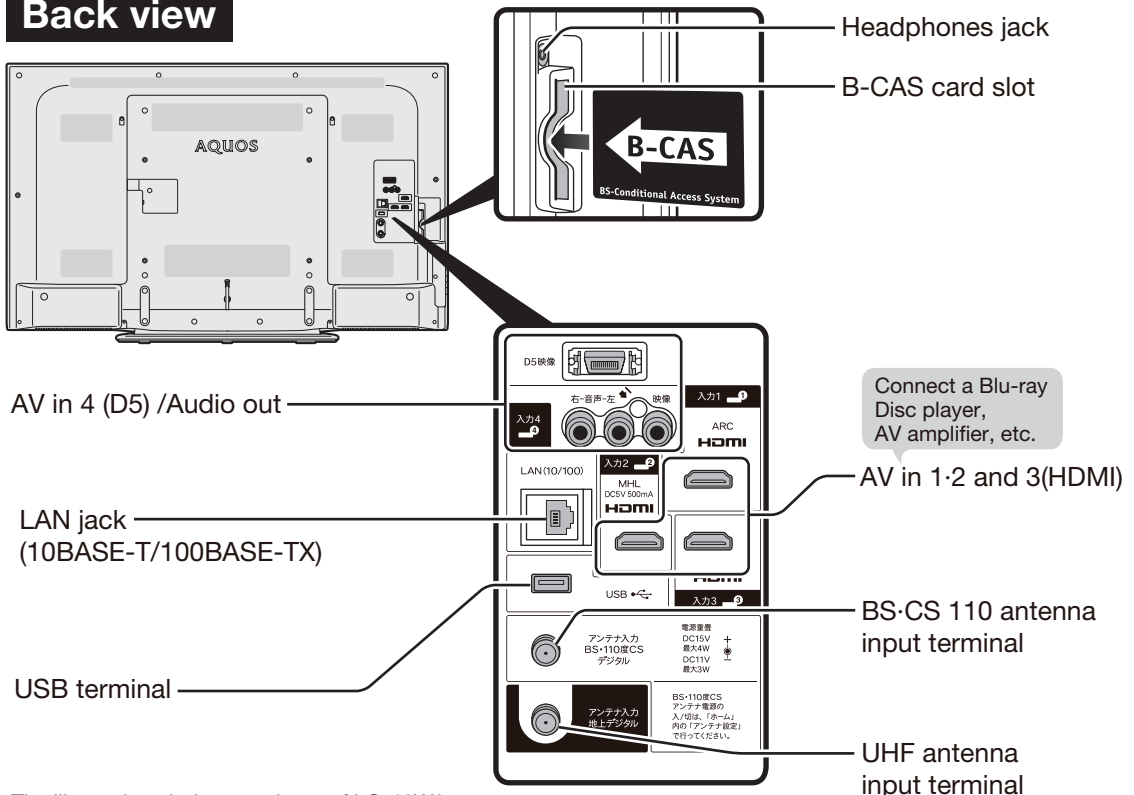

## Part Names

### Back view

The illustrations below are those of LC-46W9.  
LC-52W9 has the same layout of jacks and terminals as LC-46W9.

もくじ／ご注意／各部のなまえ

使いかた ぶだんの

操作 メニュー

USB メモリー

USB ハードディスク

インターネット／ホームネットワーク

Press to switch the operable screen when the TV set is in the split screen mode.

**Freeze**

Press to freeze the picture.

3桁入力

**Digital channel number input**

Use to select a digital channel by entering the 3-digit channel number.