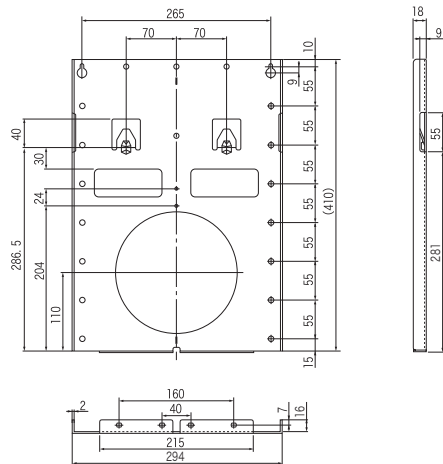

外形寸法図 (壁掛け金具 : AN-37AG3)

壁用金具

壁掛け金具ユニット

単位 : mm