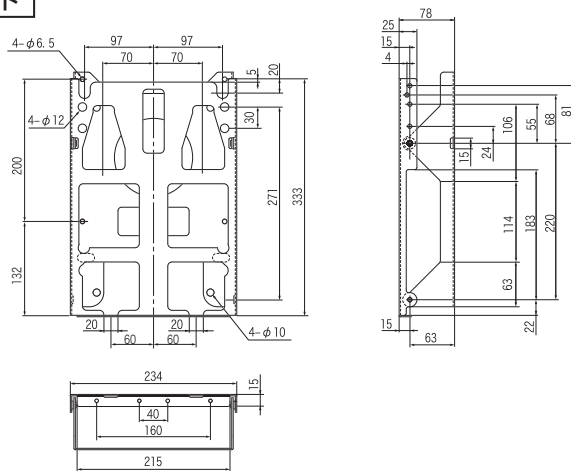

外形寸法図 (壁掛け金具 : AN-37AG3)

壁用金具

壁掛け金具ユニット

単位 : mm