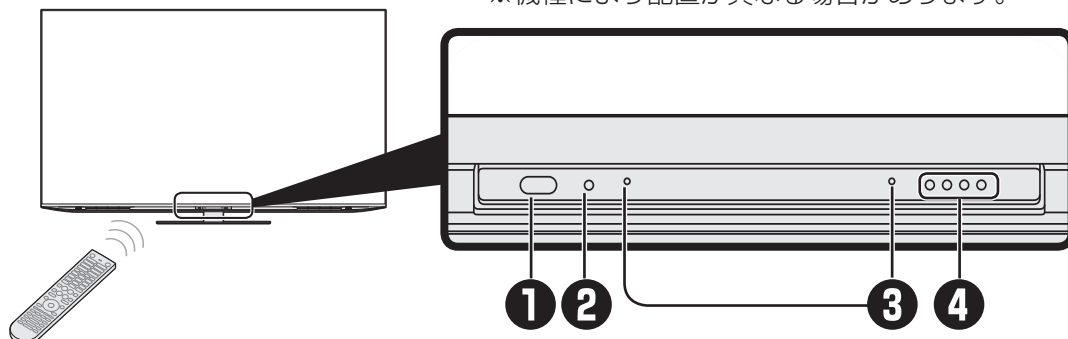

Printed in China

TINS-H683WJZZ
22P09-CH-NS

1 テレビ本体各部の使い方

テレビ正面

・4T-C65EP1 を例に説明しています。
※機種により配置が異なる場合があります。

①	明るさセンサー／リモコン受光部 ・リモコンをここにに向けて操作します。
②	電源ランプ ・緑色点灯：電源が入っている状態 ・赤色点灯：電源が切れた待機状態 ・消灯：電源プラグをコンセントから抜いて電源を切った状態
③	本体マイク ・あなたのテレビがより便利になりました。声を使って映画を探したり、アプリや音楽を再生したり、テレビを操作できます。Google に見たいタイトルやジャンルから検索を頼んだり、「何を見たらいい？」と尋ねてパーソナライズされたおすすめを見ましょう。画面上で調べものをしたり、スマートホーム・デバイスの操作なども可能です。Google アシスタントボタンを押すか、「OK Google」と言って始めましょう。 ・本体マイクを使用する際には、Google TV の設定、インターネット環境が必要です。 ・Google TV の設定をする場合は、「ツール」－「基本設定」から設定してください。または、ホーム画面から設定してください。Google TV へ切り替え後、リセット操作を実行してください。(⇒ 4・16 ページ)
④	LED ・消灯：本体マイク有効（待機）状態 ・橙色点灯：本体マイク無効状態 ・白色点灯：Google アシスタントが呼び出された状態 ・その他、音声操作によって点灯・点滅のパターンや点灯色が変わります。 ※本体マイク無効状態のときはテレビの電源を切っても、常に橙色に点灯します。消灯したい場合は、本体マイクスイッチを有効に切り換えてください。ベーシックテレビのときは、常に消灯します。