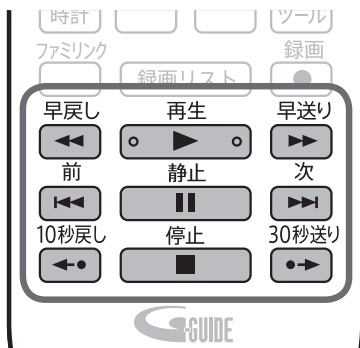

◇ポイント◇

- 地上デジタル/BSデジタル/110度CSデジタル放送の録画予約は、同じ時間帯で2つまで予約することができます。3つ目の番組を選択した場合は、画面の指示に従い2つまでにしてください。
- BS4K放送は同じ時間帯で2つの番組を録画予約することはできません。
- 録画中は電源プラグを抜かないようご注意ください。
- リモコンの電源ボタンを押してテレビの電源を切っても、電源ランプが赤色点灯している場合は予約録画は実行されます。

4 録画した番組を見る（再生する）

1 録画リストボタンを押して、録画リストを表示する

2 カーソル(上/下)ボタンで再生したい番組を選び、決定ボタンを押す

- 選んだ番組の再生が始まります。

- 再生中は上記枠内のボタンで各種操作することができます。
- 番組によっては、操作できない機能があります。

5 録画した番組を消去する

1 録画リストボタンを押して、録画リストを表示する

2 カーソル(上/下)ボタンで消去したい番組を選ぶ

3 ツール/映像調整ボタンを押して、機能メニューから「消去」を選び、決定ボタンを押す

4 「1タイトル消去」を選び、決定ボタンを押す

5 「する」を選び、決定ボタンを押す

選んだ番組が消去されます。

・消去した番組は、元に戻すことはできません。

6 かんたんに使える純正リモコンのご紹介

- インターネット機能をご利用しない方で、かんたんに操作ができる純正リモコン AN-52RC3 をご用意しております。

■ 主な特長

- 設定なしですぐに使える。
- テレビ番組・録画番組の視聴操作に特化したシンプル設計。
- USB ハードディスク（別売）の録画・再生等の操作ができる。
- 新 4K 衛星放送へのダイレクト切替ボタン搭載。（4K チューナー内蔵テレビのみ有効です。）

ご購入は、販売店にご相談の上、お買い求めください。

純正

シンプル設計

外付けHDD
(別売)
操作可能

4K/8K切替
ボタン※

※ 4K/8Kチューナー
内蔵テレビのみ有効