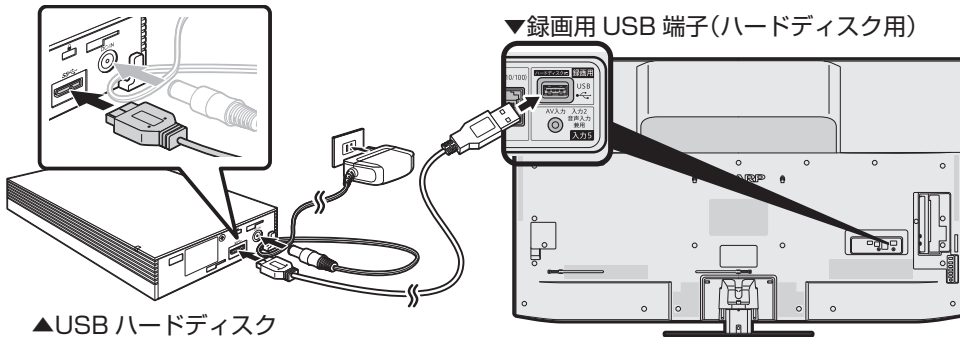

(スマートフォンまたはパソコンからご覧ください。)

事前準備

1 テレビの録画用USB端子(ハードディスク用)にUSBハードディスクを接続する

- 4T-C65EP1 を例に説明しています。

- ※録画用 USB 端子（ハードディスク用）の位置は機種によって異なりますので、本体背面をご確認いただき、USBハードディスクを接続してください。
- ※USBケーブルや電源アダプターは、USBハードディスクの付属品を使用してください。