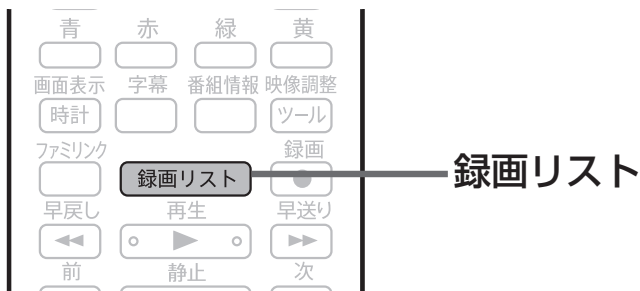

◇ポイント◇

- 地上デジタル/BSデジタル/110度CSデジタル放送の録画予約は、同じ時間帯で2つまで予約することができます。3つ目の番組を選択した場合は、画面の指示に従い2つまでにしてください。
- BS4K放送は同じ時間帯で2つの番組を録画予約することはできません。
- 録画中は電源プラグを抜かないようご注意ください。
- リモコンの電源ボタンを押してテレビの電源を切っても、電源ランプが赤色点灯している場合は予約録画は実行されます。

4 録画した番組を見る（再生する）

1 録画リストボタンを押して、録画リストを表示する

2 カーソル(上/下)ボタンで再生したい番組を選び、決定ボタンを押す

- 選んだ番組の再生が始まります。

- 再生中は上記枠内のボタンで各種操作することができます。
- 番組によっては、操作できない機能があります。

5 録画した番組を消去する

1 録画リストボタンを押して、録画リストを表示する

2 カーソル(上/下)ボタンで消去したい番組を選ぶ

3 ツール/映像調整ボタンを押して、機能メニューから「消去」を選び、決定ボタンを押す

4 「1タイトル消去」を選び、決定ボタンを押す

5 「する」を選び、決定ボタンを押す

選んだ番組が消去されます。

・消去した番組は、元に戻すことはできません。

6 かんたんに使える純正リモコンのご紹介

- インターネット機能をご利用しない方で、かんたんに操作ができる純正リモコン AN-52RC3 をご用意しております。

■ 主な特長