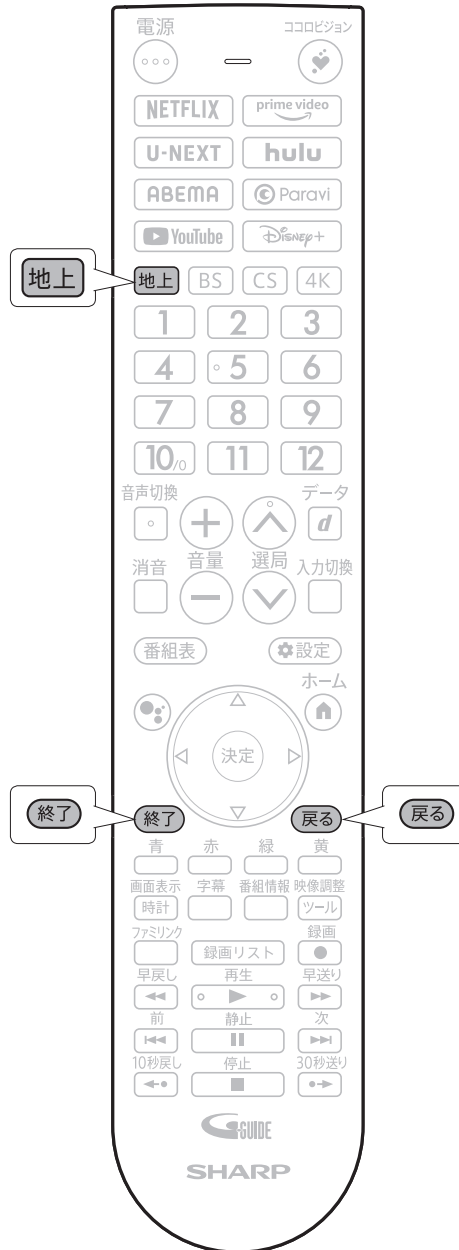

⑦ 時計／画面表示

- 放送／入力の種類やチャンネルなどの情報を画面左上に、時刻を画面右上に表示します。
- テレビ放送、外部入力視聴中に時計を常時表示するには、「ツール」－「画面調整」－「時計表示」から設定できます。
- チャンネルなどの表示は非表示にすることはできません。

⑧ データ (d ボタン)

- ・番組と連動しているデータ放送 (天気予報などの情報) が表示されます。
- ・再度押すと、データ連動画面が消えます。

3 ツール/映像調整ボタンを押して、機能メニューから「消去」を選び、決定ボタンを押す

4 「1タイトル消去」を選び、決定ボタンを押す

5 「する」を選び、決定ボタンを押す

選んだ番組が消去されます。

・消去した番組は、元に戻すことはできません。

6 かんたんに使える純正リモコンのご紹介

- インターネット機能をご利用しない方で、かんたんに操作ができる純正リモコン AN-52RC3 をご用意しております。

■ 主な特長

- 設定なしですぐに使える。
- テレビ番組・録画番組の視聴操作に特化したシンプル設計。
- USB ハードディスク（別売）の録画・再生等の操作ができる。
- 新 4K 衛星放送へのダイレクト切替ボタン搭載。（4K チューナー内蔵テレビのみ有効です。）

ご購入は、販売店にご相談の上、お買い求めください。

純正

シンプル設計

外付けHDD
(別売)
操作可能

4K/8K切替
ボタン※

※ 4K/8Kチューナー
内蔵テレビのみ有効

●保証書在中（取扱説明書に記載）
●ご購入のまえに裏面を必ずお読み
ください。

●本製品の動作に関する情報はこちら
をご覧ください。（通信料金はお客様
のご負担となります。）

AQUOS サポートページ

単4形乾電池2本使用
(乾電池別売)

テレビ放送が見られないときは

•以下の操作をお試しください。

1. リモコンの地上ボタンを押して、テレビ放送に戻りませんか？
2. リモコンの戻るボタンや終了ボタンを押して、テレビ放送に戻りませんか？