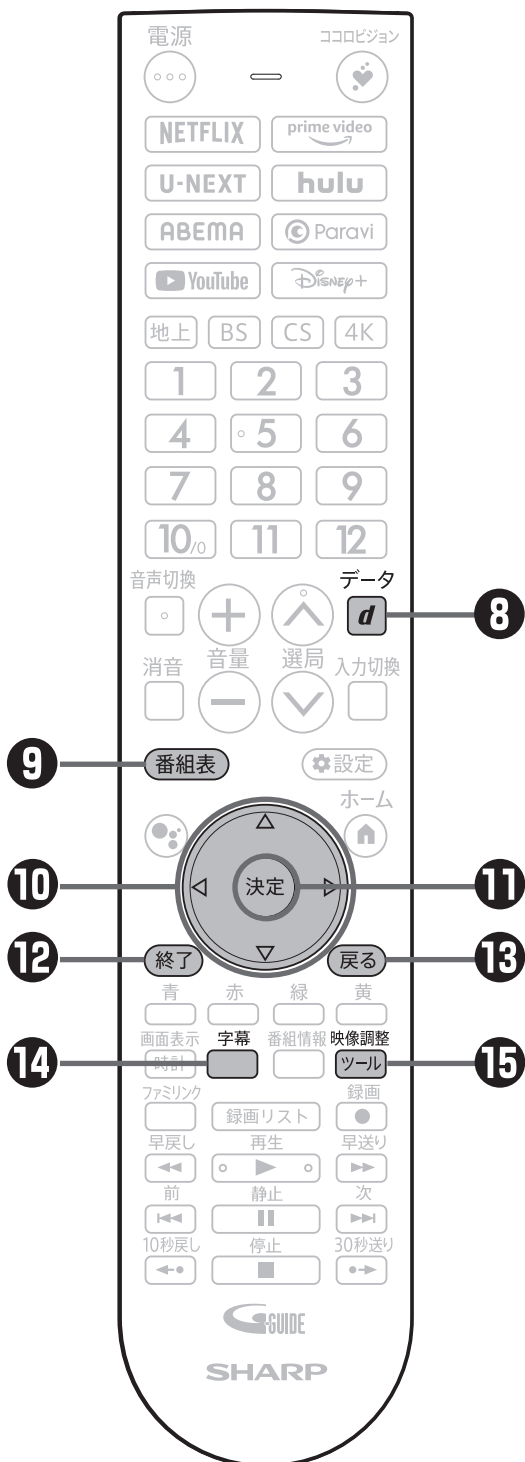

2 主なリモコンボタンと使い方

① 電源

- 電源ボタンを押して電源を「入」にすると、電源ランプが緑色になります。
- リセット操作にも使います。5秒以上押し続け、画面が消えたら手を離します。自動的に再起動しますので、再び操作をやり直してください。

② 放送切換

- **地上**：地上デジタル放送に切り換えます。
- **BS**：BSデジタル放送に切り換えます。
- **CS**：CSデジタル放送に切り換えます。（別途契約が必要です。）
- **4K**：BS4K・110度CS4K放送に切り換えます。

③ 選局／数字ボタン

- 選局ボタンまたは数字ボタンを使って、見たいチャンネルを選びます。
- 数字ボタンは選局番号に対応しています。

④ 音量

- 「+」で音が大きく、「-」で音が小さくなります。

⑤ 消音

- 消音ボタンを押すと一時的に音が消える状態になります。もう一度押すと元の音量に戻ります。

⑥ 入力切換

- 接続した機器（BD/DVDプレーヤー・ゲーム機など）の入力画面に切り換えます。
- カーソル（上/下）ボタンで表示する入力を選択し、決定ボタンを押します。
- 入力切換ボタンを繰り返し押し続けて選択することもできます。

⑦ 時計／画面表示

- 放送／入力の種類やチャンネルなどの情報を画面左上に、時刻を画面右上に表示します。
- テレビ放送、外部入力視聴中に時計を常時表示するには、「ツール」－「画面調整」－「時計表示」から設定できます。
- チャンネルなどの表示は非表示にすることはできません。

⑧ データ (d ボタン)

- ・番組と連動しているデータ放送 (天気予報などの情報) が表示されます。
- ・再度押すと、データ連動画面が消えます。

⑨ 番組表

- ・番組表を表示します。ここから予約操作などができます。
- ・番組表を表示中に再度押すと、番組表が消えます。

⑩ カーソル (上 / 下 / 左 / 右)

- ・番組表で番組を選ぶときや、メニューで項目を選ぶときなどに使用します。

⑪ 決定

- ・カーソル (上 / 下 / 左 / 右) ボタンで選んだ項目を決定するときに使います。

⑫ 終了

- ・アプリやメニューを終了します。