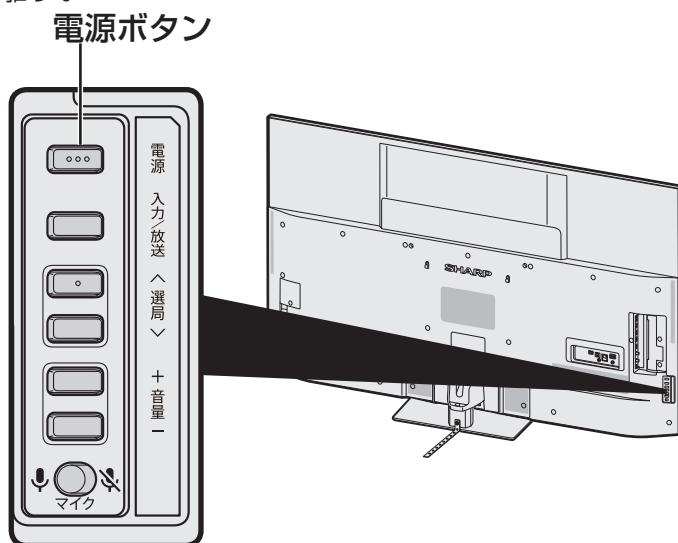

正常に動作しなくなったときは

1. 本機の操作ができなくなったとき（リモコンボタンを押しても反応しないとき）
   - 放送が映らなくなったとき
   - 画面に何も表示されなくなったとき
2. など

以下の手順で本機を再起動して、正常に動作するか確認してください。

- ① テレビ本体の電源ボタンを 5 秒以上押し続け、画面が消えたらボタンから手を離す。

- ② 電源ランプが赤く点灯し、1 分以上経過後に再度テレビ本体の電源ボタンを押して電源を入れる。