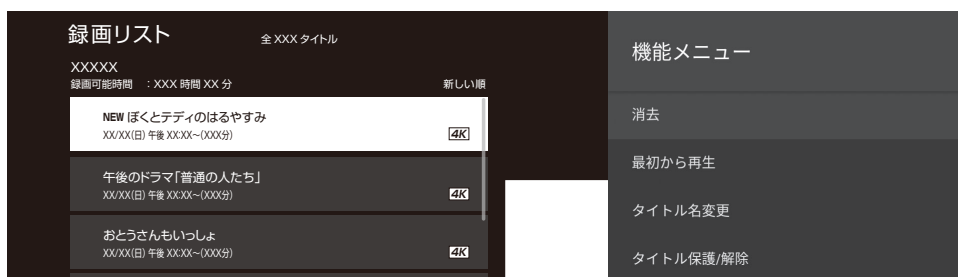

◇ポイント◇

- 地上デジタル/BSデジタル/110度CSデジタル放送の録画予約は、同じ時間帯で2つまで予約することができます。3つ目の番組を選択した場合は、画面の指示に従い2つまでにしてください。
- BS4K放送は同じ時間帯で2つの番組を録画予約することはできません。
- 録画中は電源プラグを抜かないようご注意ください。
- リモコンの電源ボタンを押してテレビの電源を切っても、電源ランプが赤色点灯している場合は予約録画は実行されます。

4 録画した番組を見る（再生する）

1 録画リストボタンを押して、録画リストを表示する

2 カーソル(上/下)ボタンで再生したい番組を選び、決定ボタンを押す

- 選んだ番組の再生が始まります。

- 再生中は上記枠内のボタンで各種操作することができます。
- 番組によっては、操作できない機能があります。

5 録画した番組を消去する

1 録画リストボタンを押して、録画リストを表示する

2 カーソル(上/下)ボタンで消去したい番組を選ぶ

3 ツール/映像調整ボタンを押して、機能メニューから「消去」を選び、決定ボタンを押す

4 「1タイトル消去」を選び、決定ボタンを押す

5 「する」を選び、決定ボタンを押す

選んだ番組が消去されます。

・消去した番組は、元に戻すことはできません。

6 かんたんに使える純正リモコンのご紹介

- インターネット機能をご利用しない方で、かんたんに操作ができる純正リモコン AN-52RC3 をご用意しております。

■ 主な特長