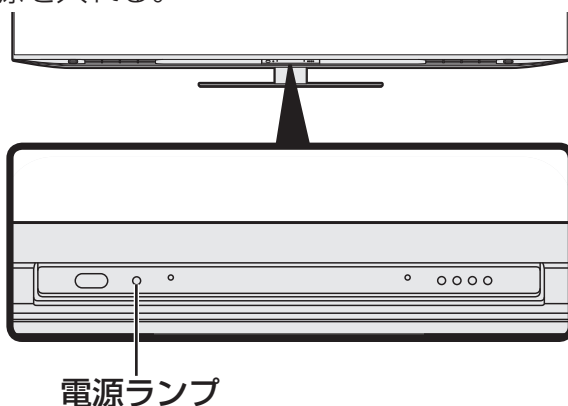

正常に動作しなくなったときは

- 本機の操作ができなくなったとき（リモコンボタンを押しても反応しないとき）
 - 放送が映らなくなったとき
 - 画面に何も表示されなくなったとき
- など

以下の手順で本機を再起動して、正常に動作するか確認してください。

- ① テレビ本体の電源ボタンを 5 秒以上押し続け、画面が消えたらボタンから手を離す。

- ② 電源ランプが赤く点灯し、1 分以上経過後に再度テレビ本体の電源ボタンを押して電源を入れる。