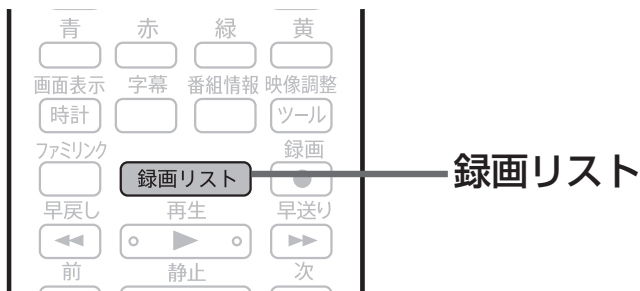

4 録画した番組を見る（再生する）

1 録画リストボタンを押して、録画リストを表示する