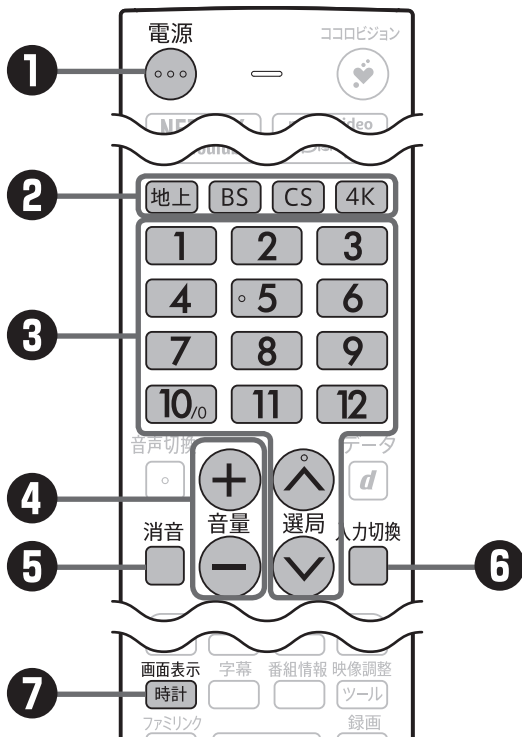

Printed in China

TINS-H683WJZZ
22P09-CH-NS

1 テレビ本体各部の使い方

テレビ正面

・4T-C65EP1 を例に説明しています。
※機種により配置が異なる場合があります。

①	明るさセンサー／リモコン受光部 ・リモコンをここにに向けて操作します。
②	電源ランプ ・緑色点灯：電源が入っている状態 ・赤色点灯：電源が切れた待機状態 ・消灯：電源プラグをコンセントから抜いて電源を切った状態
③	本体マイク ・あなたのテレビがより便利になりました。声を使って映画を探したり、アプリや音楽を再生したり、テレビを操作できます。Google に見たいタイトルやジャンルから検索を頼んだり、「何を見たらいい？」と尋ねてパーソナライズされたおすすめを見ましょう。画面上で調べものをしたり、スマートホーム・デバイスの操作なども可能です。Google アシスタントボタンを押すか、「OK Google」と言って始めましょう。 ・本体マイクを使用する際には、Google TV の設定、インターネット環境が必要です。 ・Google TV の設定をする場合は、「ツール」－「基本設定」から設定してください。または、ホーム画面から設定してください。Google TV へ切り替え後、リセット操作を実行してください。(⇒ 4・16 ページ)
④	LED ・消灯：本体マイク有効（待機）状態 ・橙色点灯：本体マイク無効状態 ・白色点灯：Google アシスタントが呼び出された状態 ・その他、音声操作によって点灯・点滅のパターンや点灯色が変わります。 ※本体マイク無効状態のときはテレビの電源を切っても、常に橙色に点灯します。消灯したい場合は、本体マイクスイッチを有効に切り換えてください。ベーシックテレビのときは、常に消灯します。

2 主なリモコンボタンと使い方

① 電源

- 電源ボタンを押して電源を「入」にすると、電源ランプが緑色になります。
- リセット操作にも使います。5秒以上押し続け、画面が消えたら手を離します。自動的に再起動しますので、再び操作をやり直してください。

② 放送切換

- **地上**：地上デジタル放送に切り換えます。
- **BS**：BSデジタル放送に切り換えます。
- **CS**：CSデジタル放送に切り換えます。（別途契約が必要です。）
- **4K**：BS4K・110度CS4K放送に切り換えます。

③ 選局／数字ボタン

- 選局ボタンまたは数字ボタンを使って、見たいチャンネルを選びます。
- 数字ボタンは選局番号に対応しています。

④ 音量

- 「+」で音が大きく、「-」で音が小さくなります。

⑤ 消音

- 消音ボタンを押すと一時的に音が消える状態になります。もう一度押すと元の音量に戻ります。

⑥ 入力切換

- 接続した機器（BD/DVDプレーヤー・ゲーム機など）の入力画面に切り換えます。
- カーソル（上/下）ボタンで表示する入力を選択し、決定ボタンを押します。
- 入力切換ボタンを繰り返し押し続けて選択することもできます。

⑦ 時計／画面表示

- 放送／入力の種類やチャンネルなどの情報を画面左上に、時刻を画面右上に表示します。
- テレビ放送、外部入力視聴中に時計を常時表示するには、「ツール」－「画面調整」－「時計表示」から設定できます。
- チャンネルなどの表示は非表示にすることはできません。

⑧ データ (d ボタン)

- ・番組と連動しているデータ放送 (天気予報などの情報) が表示されます。
- ・再度押すと、データ連動画面が消えます。