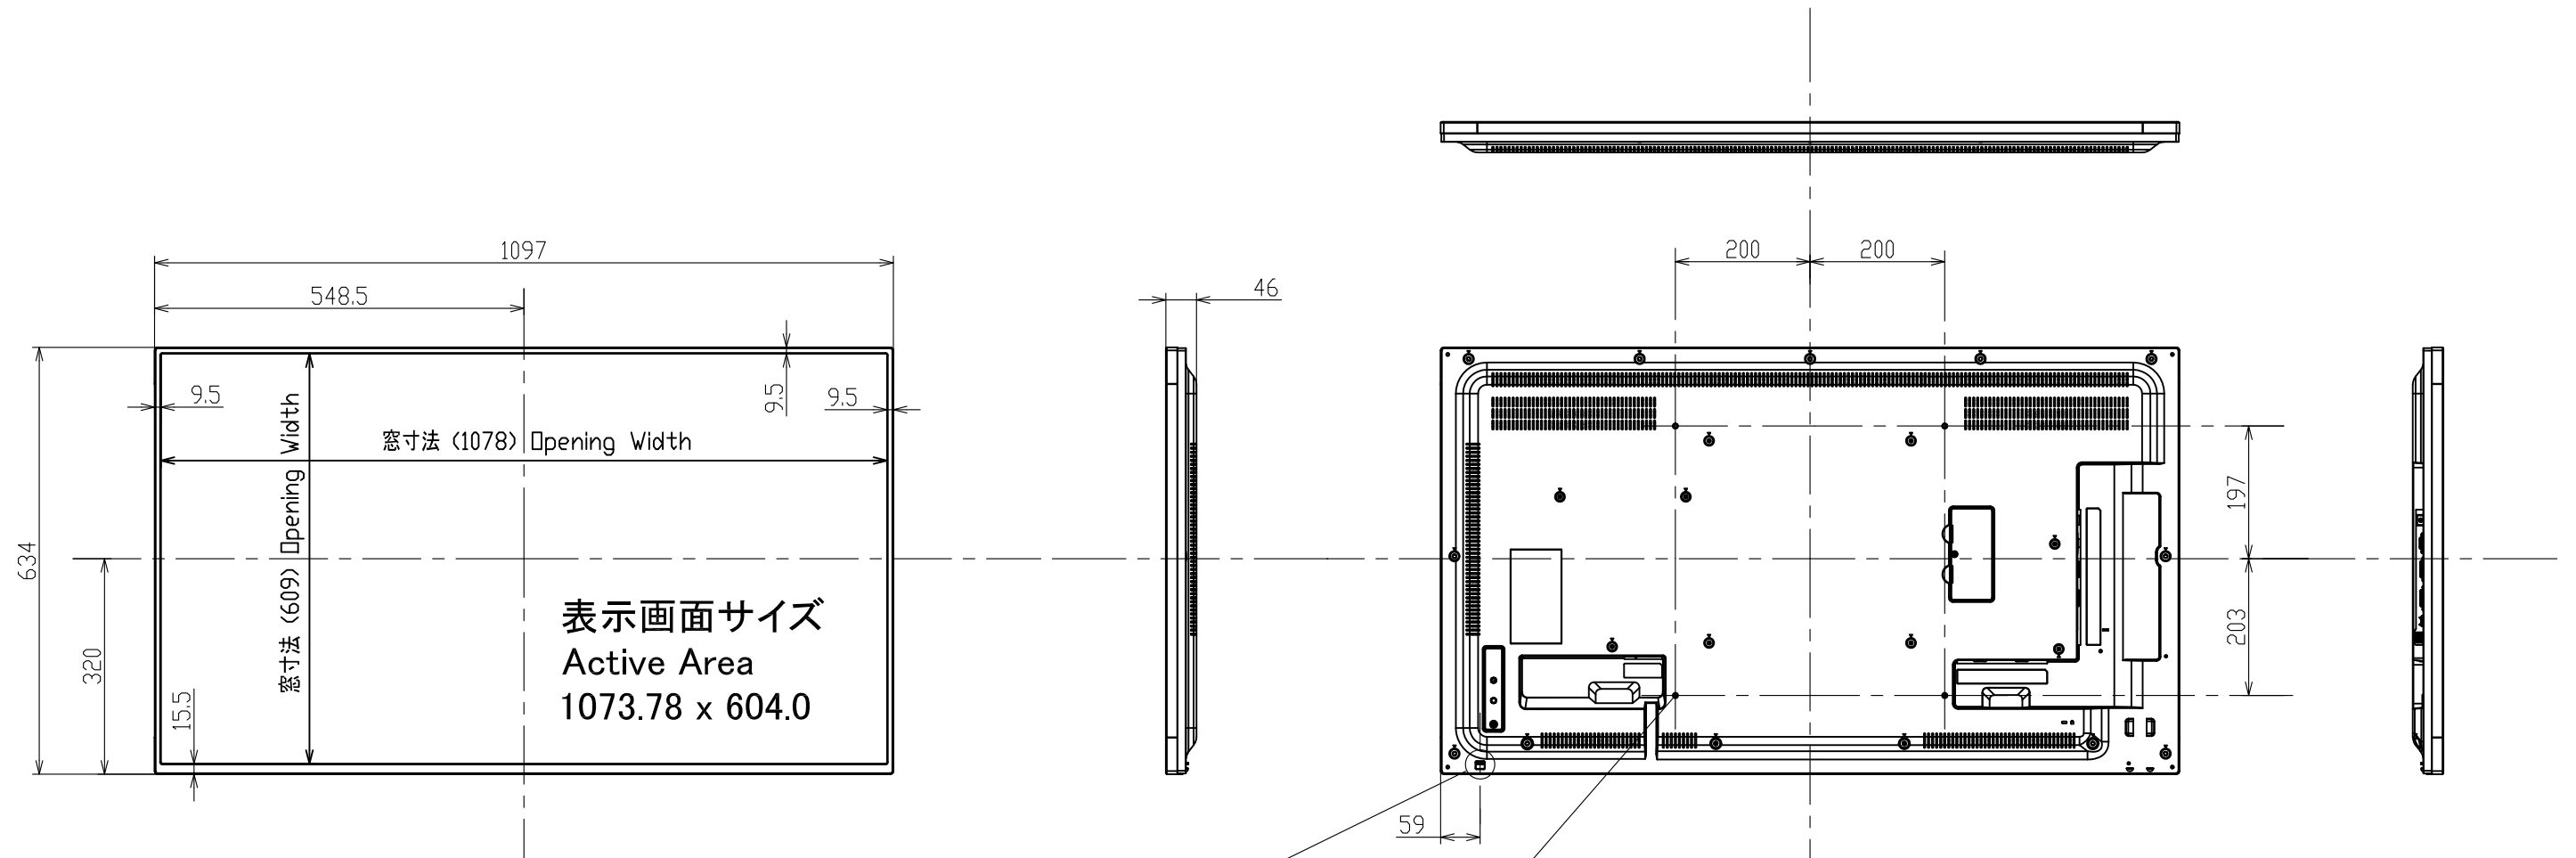

PN-Y496

寸法図

Dimensional Drawing

 縦置き設置時 上方向
 In portrait installation : this side up

質量	約 15.0 kg
Weight	Approx.

単位 : mm
 Unit : mm