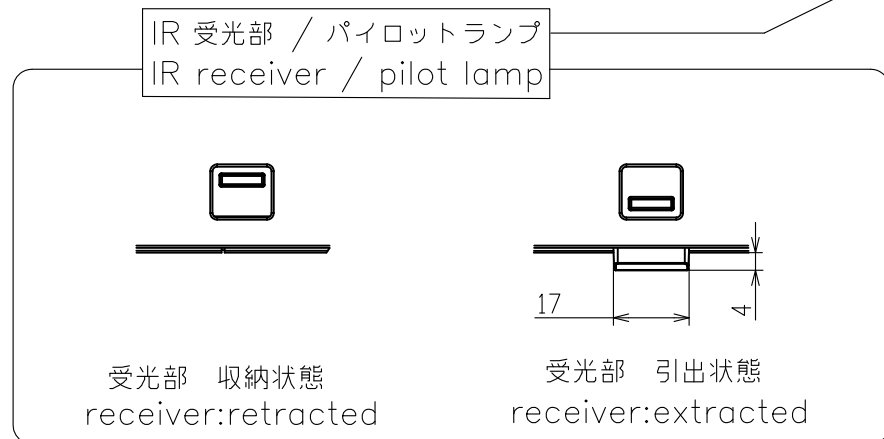

PN-Y496

寸法図

Dimensional Drawing

 縦置き設置時 上方向
 In portrait installation : this side up

質量	約 15.0 kg
Weight	Approx.

単位 : mm
 Unit : mm