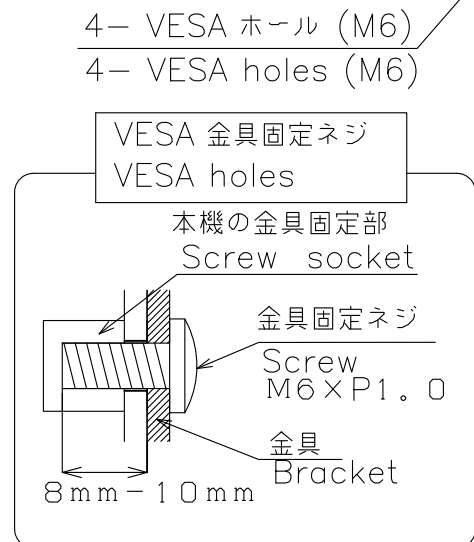

PN-Y496

寸法図

Dimensional Drawing

 縦置き設置時 上方向
 In portrait installation : this side up

質量	約 15.0 kg
Weight	Approx.

単位 : mm
 Unit : mm