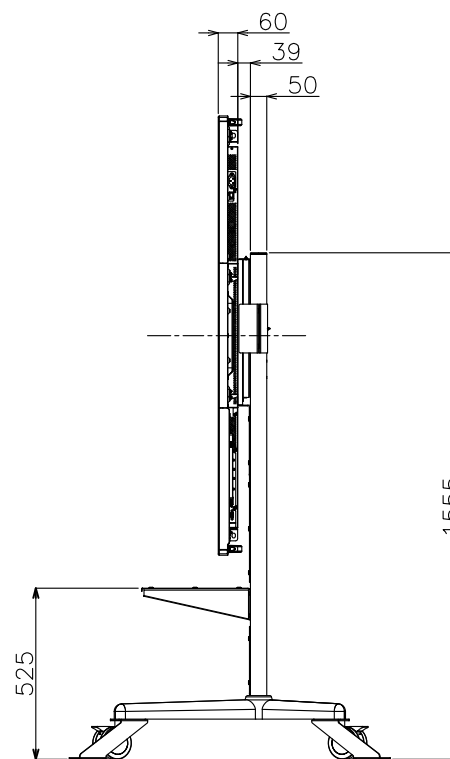

サインージコントローラー：PN-ZP02
 (※裏面に取付)

画面中央高さ 1300
 (1250/1200/1150)

フロアスタンド
 (PN-R606,PN-ZP02 縦取付時)

PN-ZS601

外観図

単位 : mm