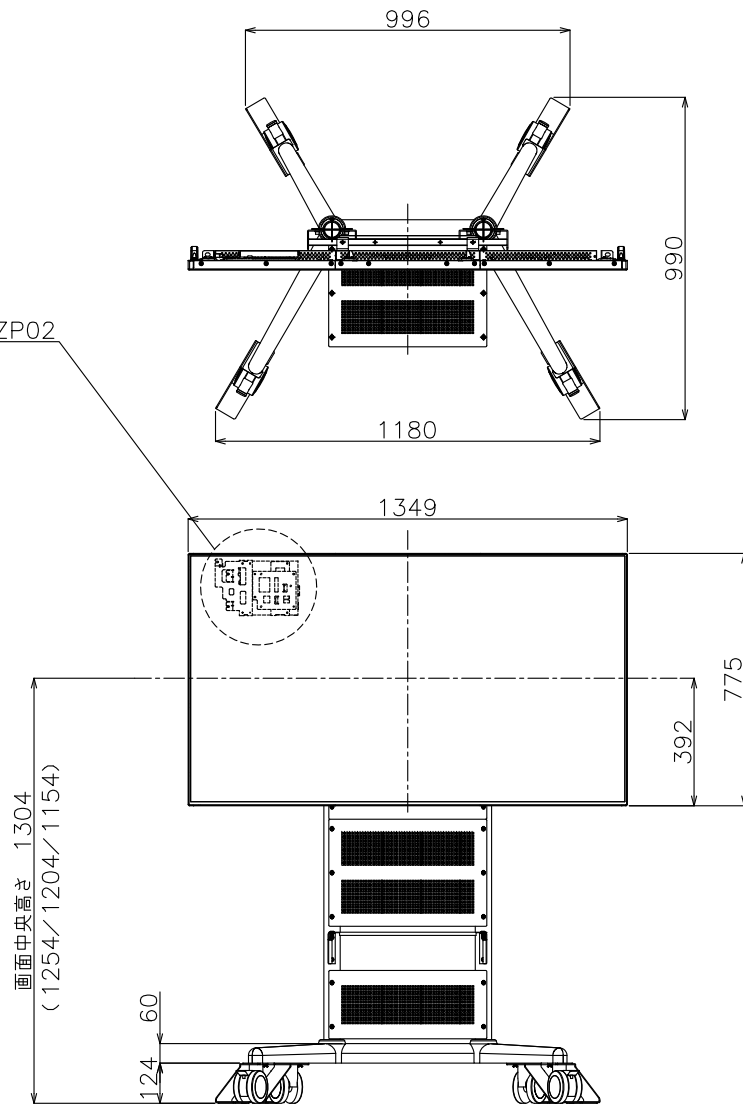

サインージコントローラー：PN-ZP02
(※裏面に取付)

単位 : mm

フロアスタンド
(PN-R606,PN-ZP02 横取付時)

PN-ZS601

外観図