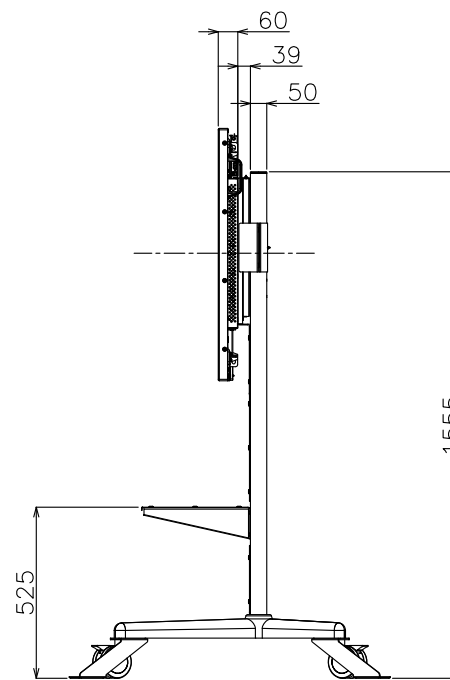

サインージコントローラー：PN-ZP02
(※裏面に取付)

単位 : mm

フロアスタンド
(PN-R606,PN-ZP02 横取付時)

PN-ZS601

外観図