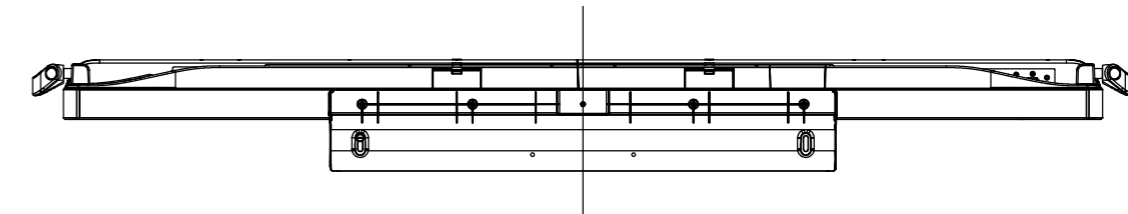

PN-L703WA
PN-70TW3A

寸法図
Dimensional Drawing

56(オプション)取付面
Option mount

Screw hole
8-M4xP0.7

4-取り付け金具用ネジ穴
4-Screw holes for mounting brackets

取っ手
Handle
取っ手を外すことができます。
Handles can be removed.

質量	約 61 kg
Weight	Approx.

単位 : mm
Unit : mm