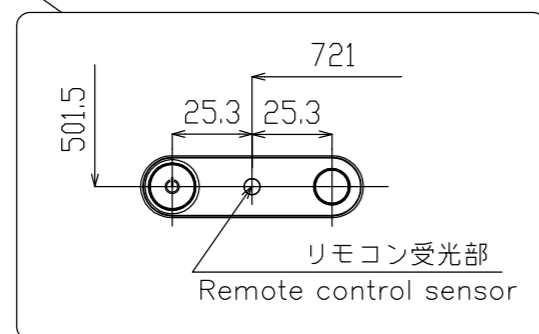

PN-L703WA
PN-70TW3A

寸法図
Dimensional Drawing

56(オプション)取付面
Option mount

Screw hole
8-M4xP0.7

4-取り付け金具用ネジ穴
4-Screw holes for mounting brackets

取っ手
Handle
取っ手を外すことができます。
Handles can be removed.

質量	約 61 kg
Weight	Approx.

単位 : mm
Unit : mm