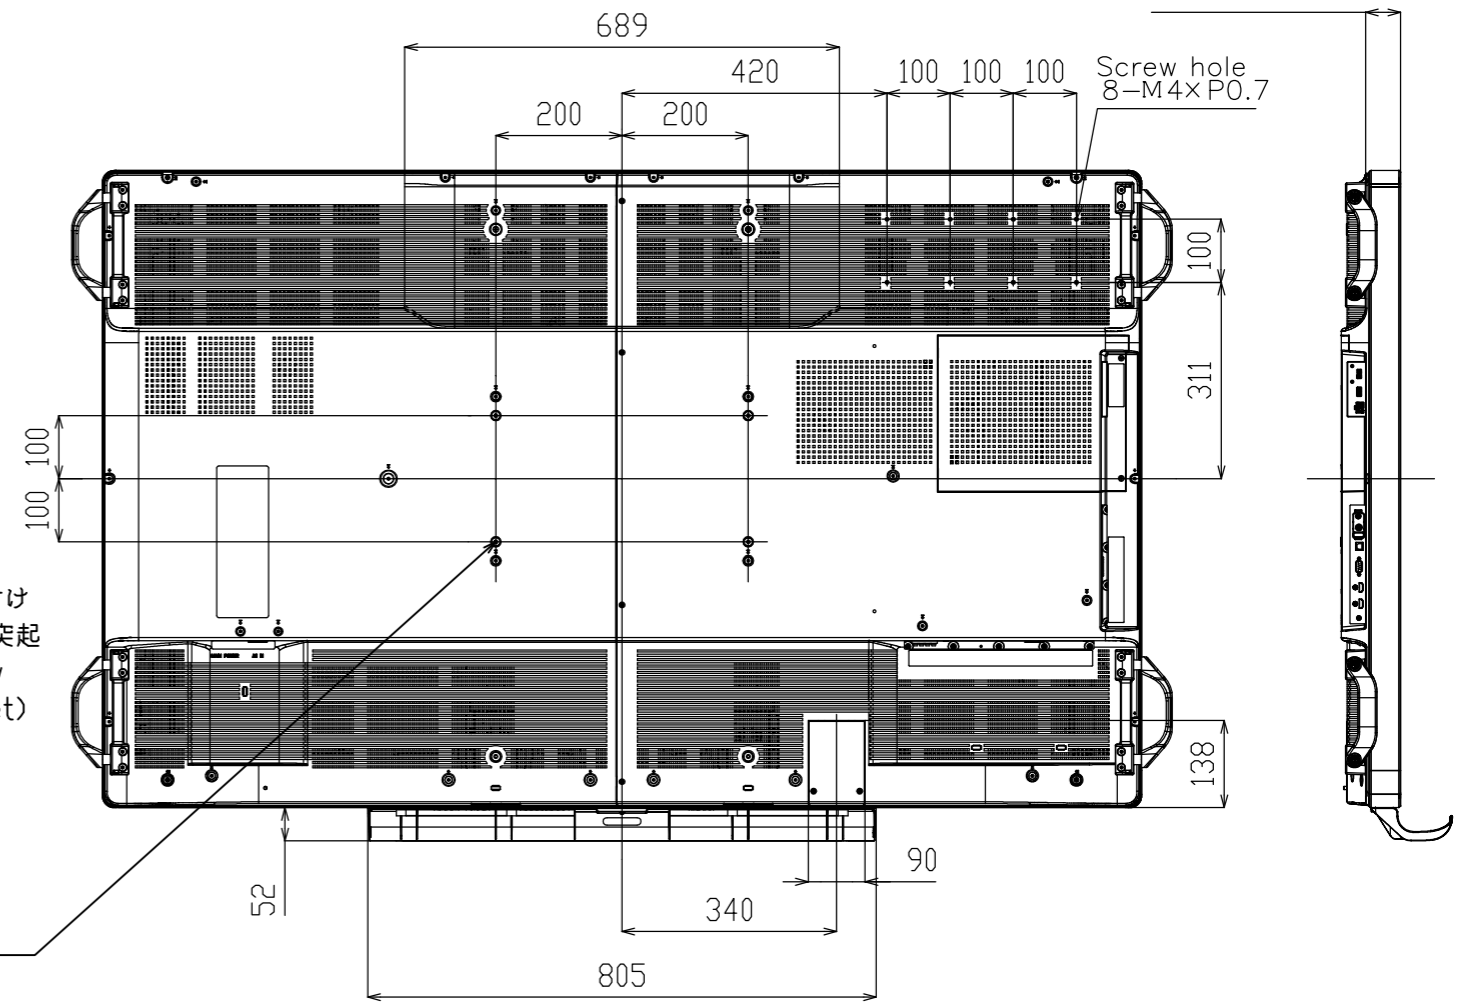

PN-L703WA
PN-70TW3A

寸法図
Dimensional Drawing

56(オプション)取付面
Option mount

Screw hole
8-M4xP0.7

4-取り付け金具用ネジ穴
4-Screw holes for mounting brackets

取っ手
Handle
取っ手を外すことができます。
Handles can be removed.

質量	約 61 kg
Weight	Approx.

単位 : mm
Unit : mm