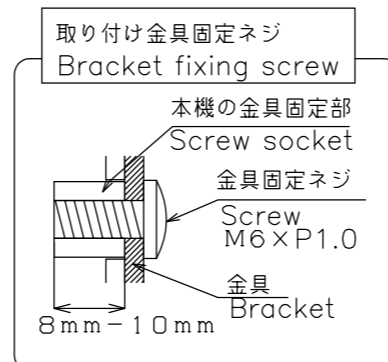

PN-L703WA
PN-70TW3A

寸法図
Dimensional Drawing

56(オプション)取付面
Option mount

Screw hole
8-M4xP0.7

4-取り付け金具用ネジ穴
4-Screw holes for mounting brackets

取っ手
Handle
取っ手を外すことができます。
Handles can be removed.

質量	約 61 kg
Weight	Approx.

単位 : mm
Unit : mm