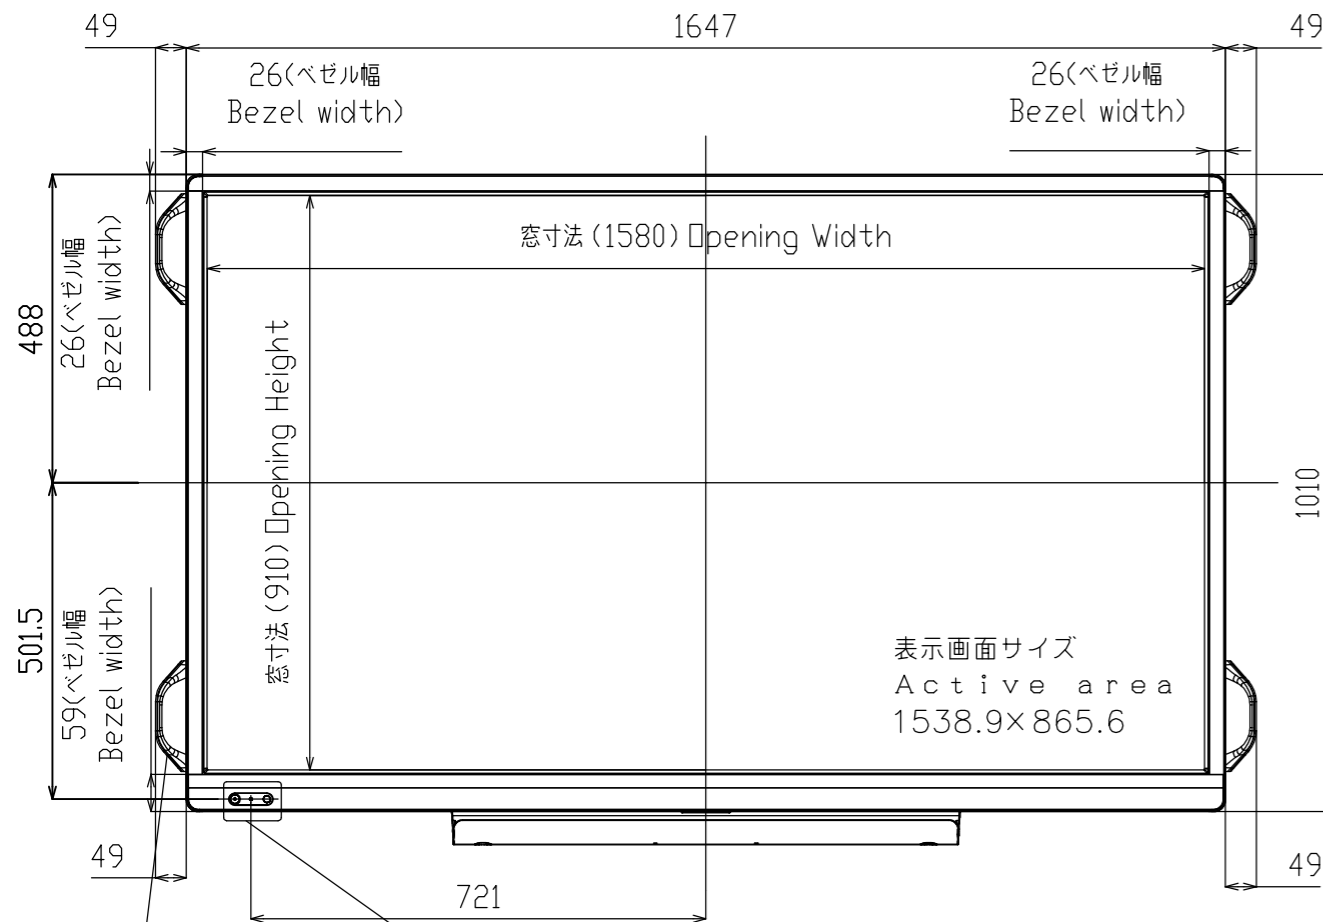

PN-L703WA
PN-70TW3A

寸法図
Dimensional Drawing

56(オプション)取付面
Option mount

Screw hole
8-M4xP0.7

4-取り付け金具用ネジ穴
4-Screw holes for mounting brackets

取っ手
Handle
取っ手を外すことができます。
Handles can be removed.

質量	約 61 kg
Weight	Approx.

単位 : mm
Unit : mm