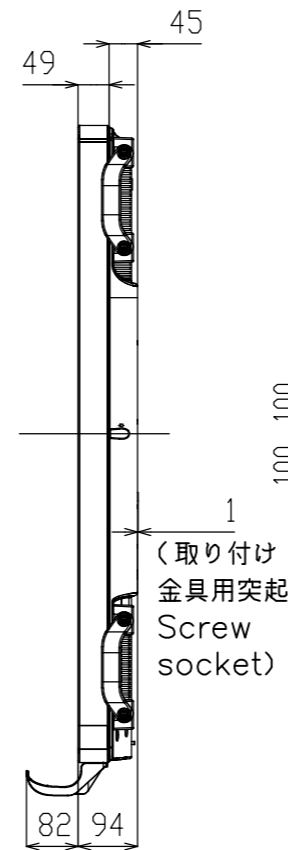

PN-L703WA
PN-70TW3A

寸法図
Dimensional Drawing

56(オプション)取付面
Option mount

Screw hole
8-M4xP0.7

4-取り付け金具用ネジ穴
4-Screw holes for mounting brackets

取っ手
Handle
取っ手を外すことができます。
Handles can be removed.

質量	約 61 kg
Weight	Approx.

単位 : mm
Unit : mm