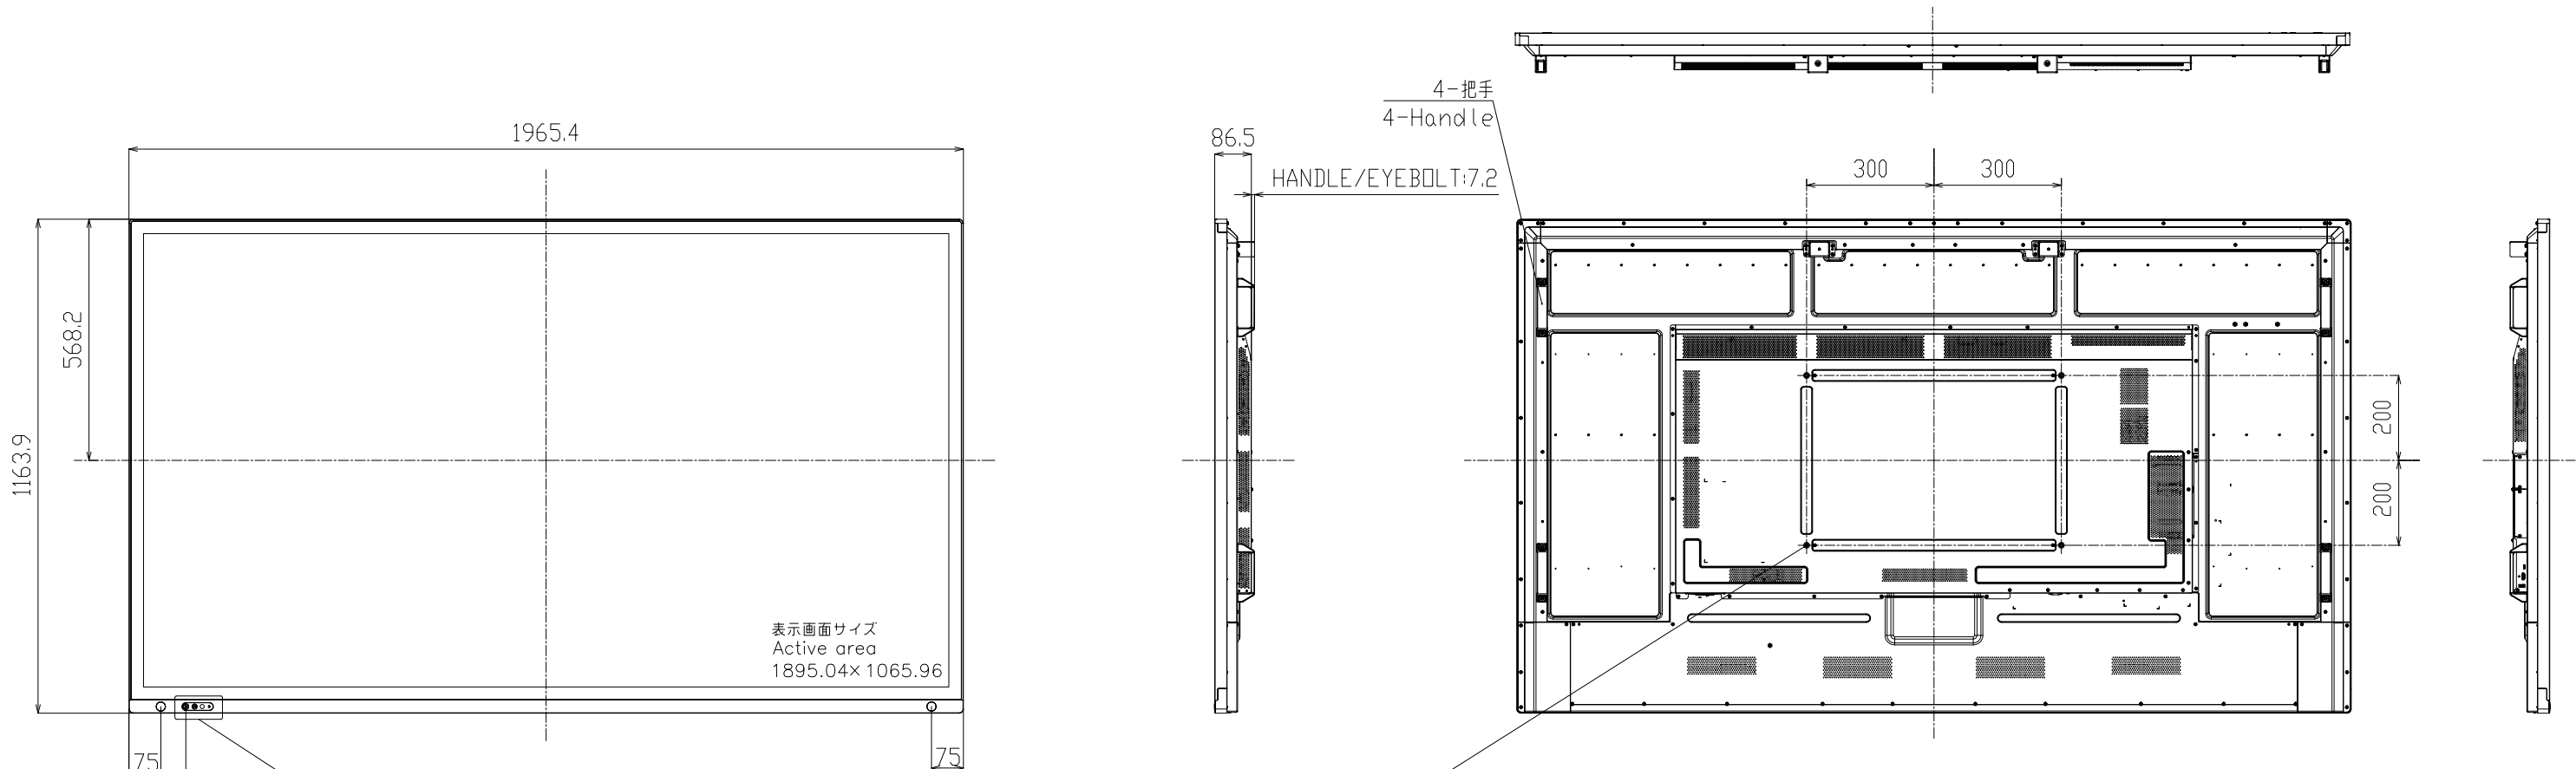

PN-LA862

寸法図

Dimensional Drawing

表示画面サイズ
Active area
1895.04x1065.96

4-把手
4-Handle

HANDLE/EYEBOLT:7.2

4-取り付け金具用ネジ穴
4-Screw holes for mounting brackets

単位 : mm
Unit : mm

質量 Weight	約 Approx	71.5kg
質量(北米向け) Weight (US model)	約 Approx	72kg