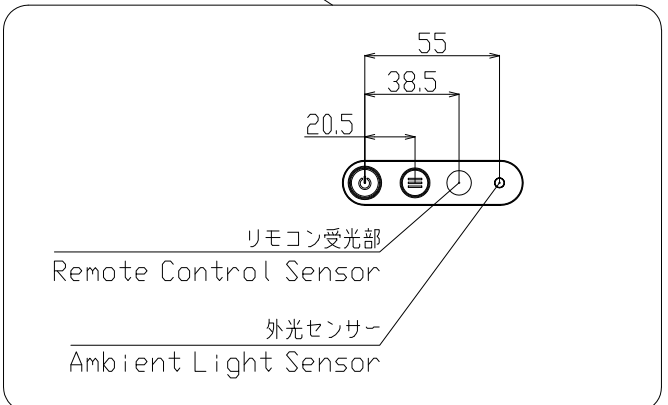

PN-LA862

寸法図

Dimensional Drawing

表示画面サイズ
Active area
1895.04x1065.96

4-把手
4-Handle

HANDLE/EYEBOLT:7.2

4-取り付け金具用ネジ穴
4-Screw holes for mounting brackets

単位 : mm
Unit : mm

質量 Weight	約 Approx	71.5kg
質量(北米向け) Weight (US model)	約 Approx	72kg