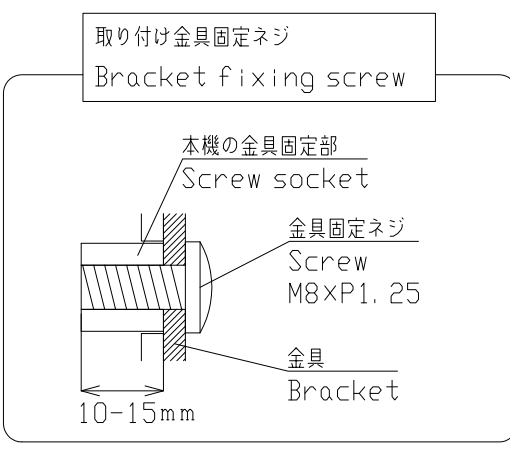

PN-LA862

寸法図

Dimensional Drawing

表示画面サイズ
Active area
1895.04x1065.96

4-把手
4-Handle

HANDLE/EYEBOLT:7.2

4-取り付け金具用ネジ穴
4-Screw holes for mounting brackets

単位 : mm
Unit : mm

質量 Weight	約 Approx	71.5kg
質量(北米向け) Weight (US model)	約 Approx	72kg