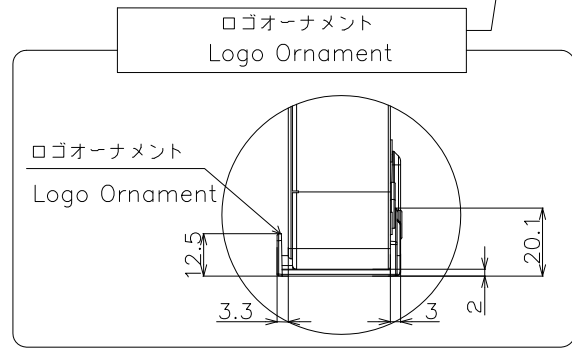

PN-HP551

寸法図

Dimensional Drawing

⇒
縦置き設置時 上方向
In portrait installation: this side up

※ロゴオーナメントは取り外し可能
Logo Ornament is removable

質量	28 kg	単位 : mm
Weight	Approx.	Unit : mm