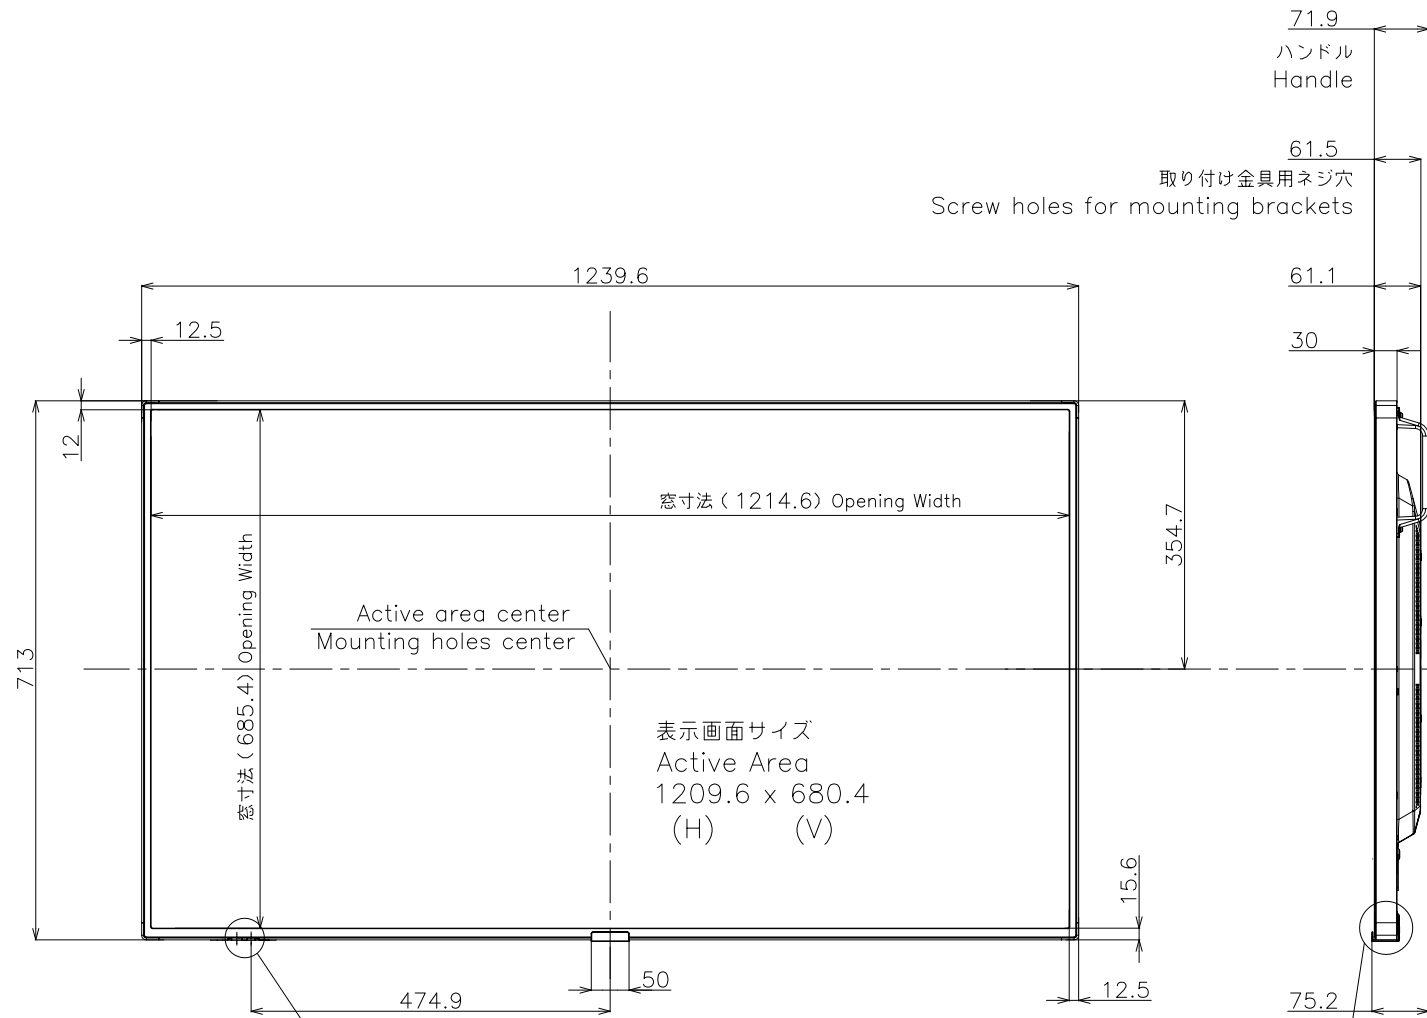

PN-HP551

寸法図

Dimensional Drawing

⇒
縦置き設置時 上方向
In portrait installation: this side up

※ロゴオーナメントは取り外し可能
Logo Ornament is removable

質量	28 kg	単位 : mm
Weight	Approx.	Unit : mm