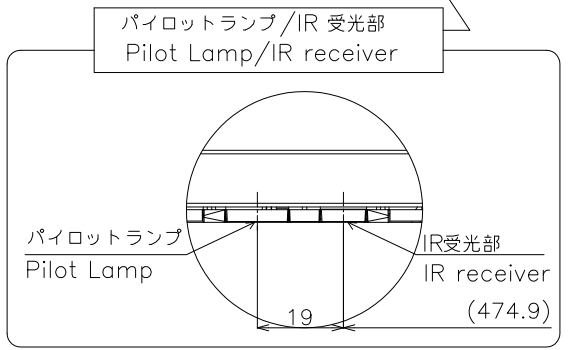

PN-HP551

寸法図

Dimensional Drawing

⇒
縦置き設置時 上方向
In portrait installation: this side up

※ロゴオーナメントは取り外し可能
Logo Ornament is removable

質量	28 kg	単位 : mm
Weight	Approx.	Unit : mm