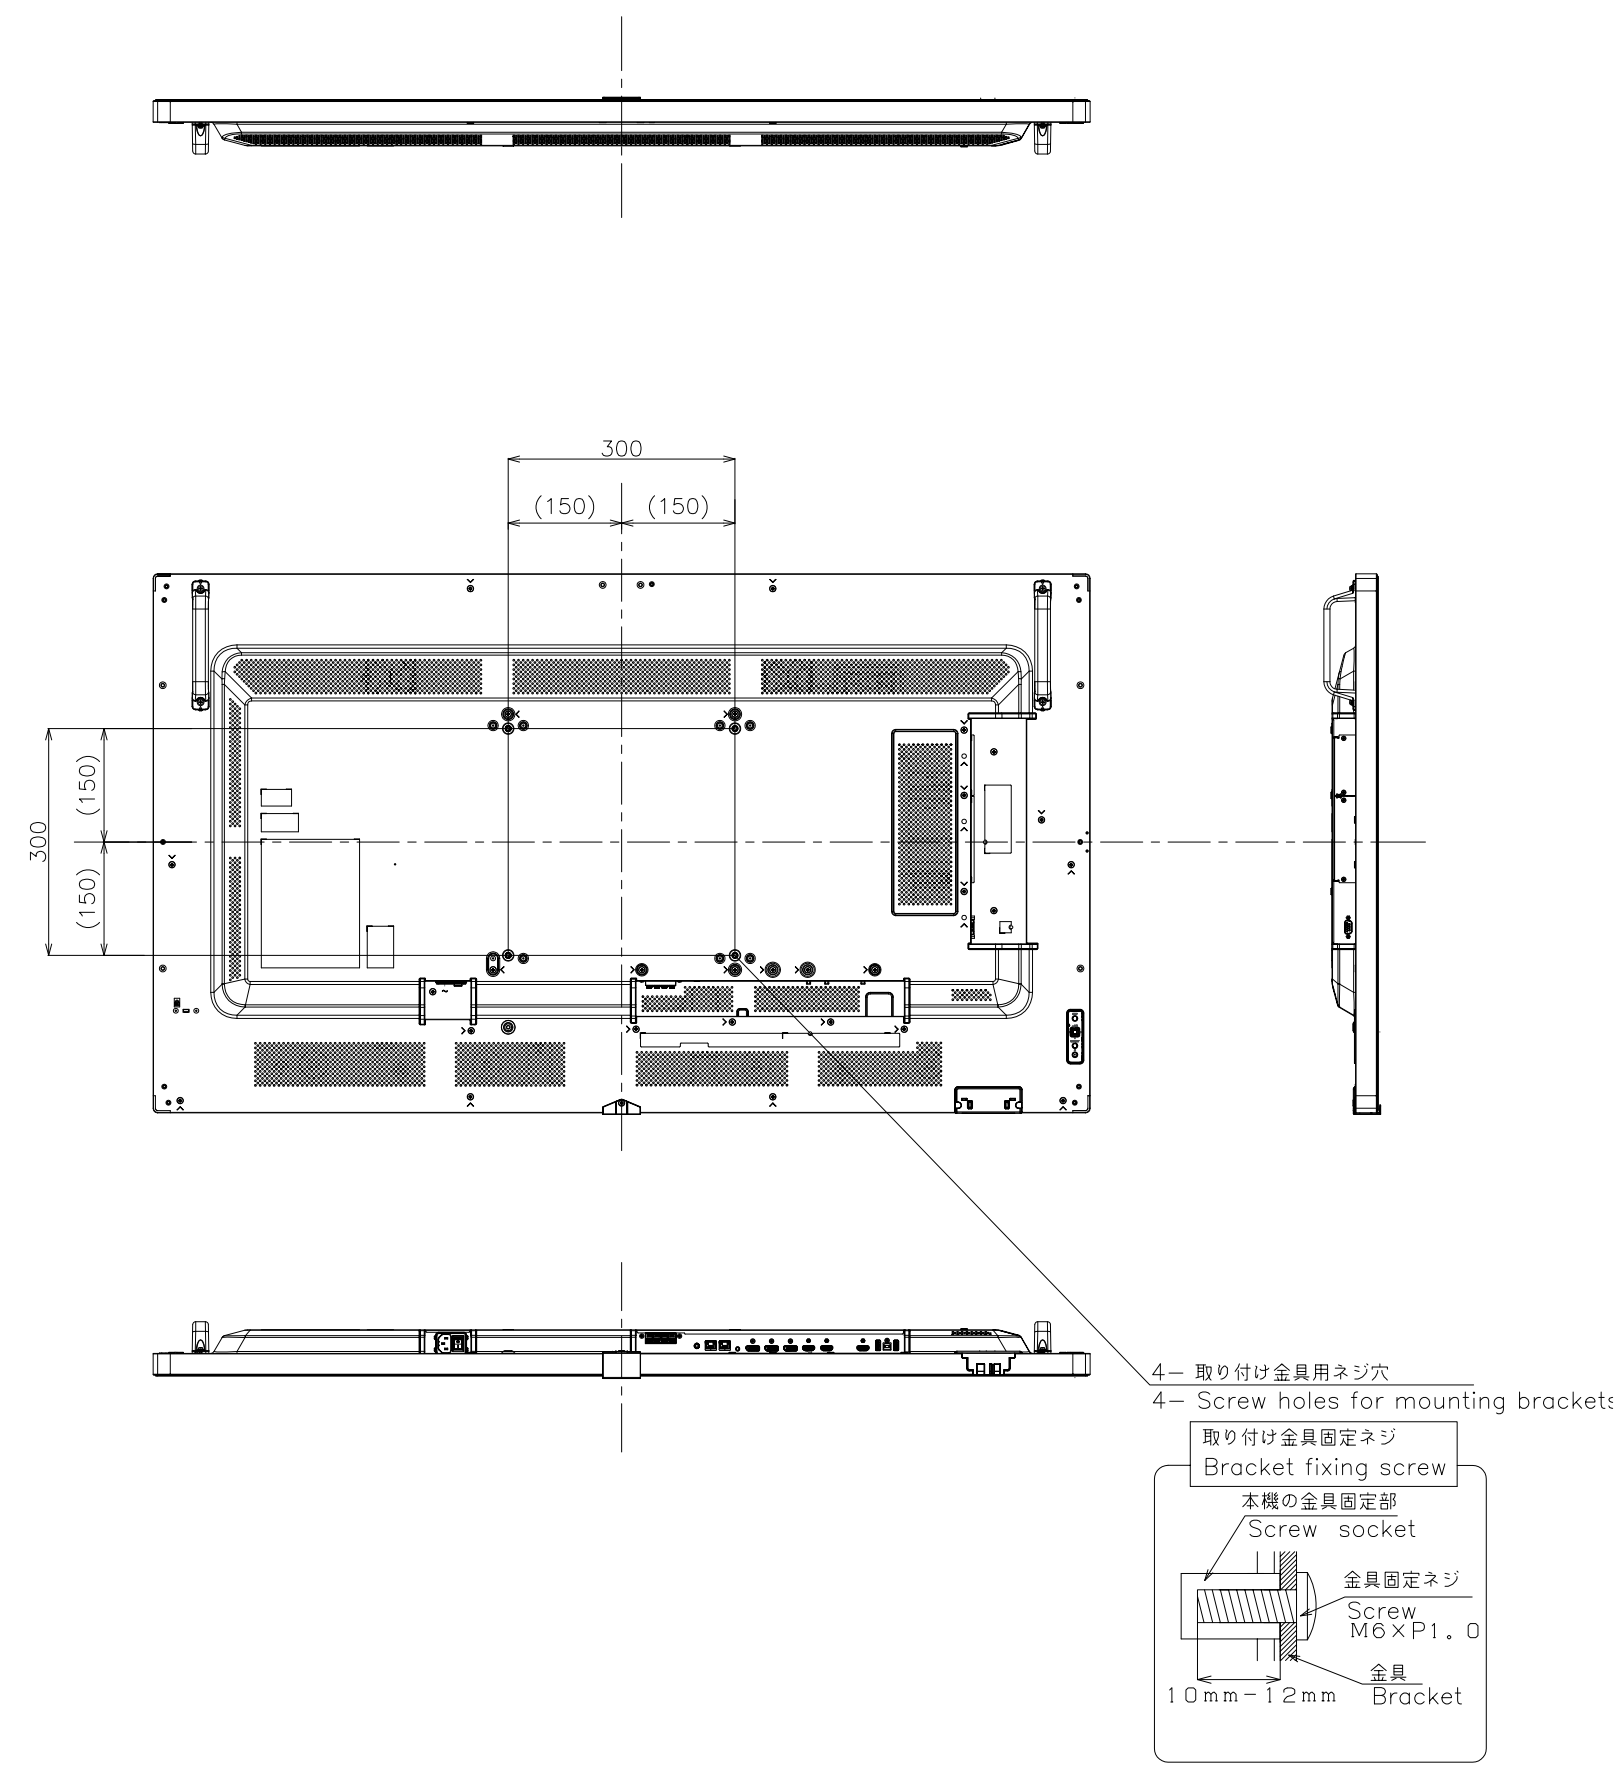

PN-HP551

寸法図

Dimensional Drawing

⇒
縦置き設置時 上方向
In portrait installation: this side up

※ロゴオーナメントは取り外し可能
Logo Ornament is removable

質量	28 kg	単位 : mm
Weight	Approx.	Unit : mm