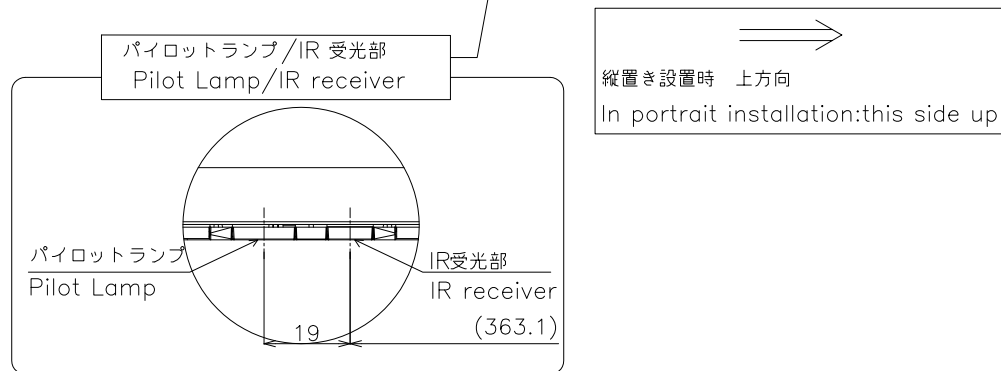

# PN-HP431

寸法図

Dimensional Drawing

※ロゴオーナメントは取り外し可能  
Logo Ornament is removable

質量	18 kg	単位 : mm
Weight	Approx.	Unit : mm