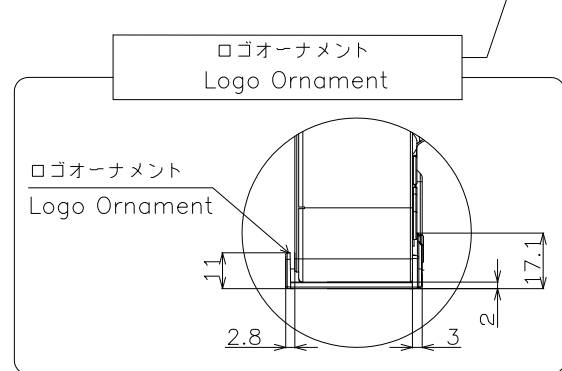

# PN-HP431

寸法図

Dimensional Drawing

※ロゴオーナメントは取り外し可能  
Logo Ornament is removable

質量	18 kg	単位 : mm
Weight	Approx.	Unit : mm