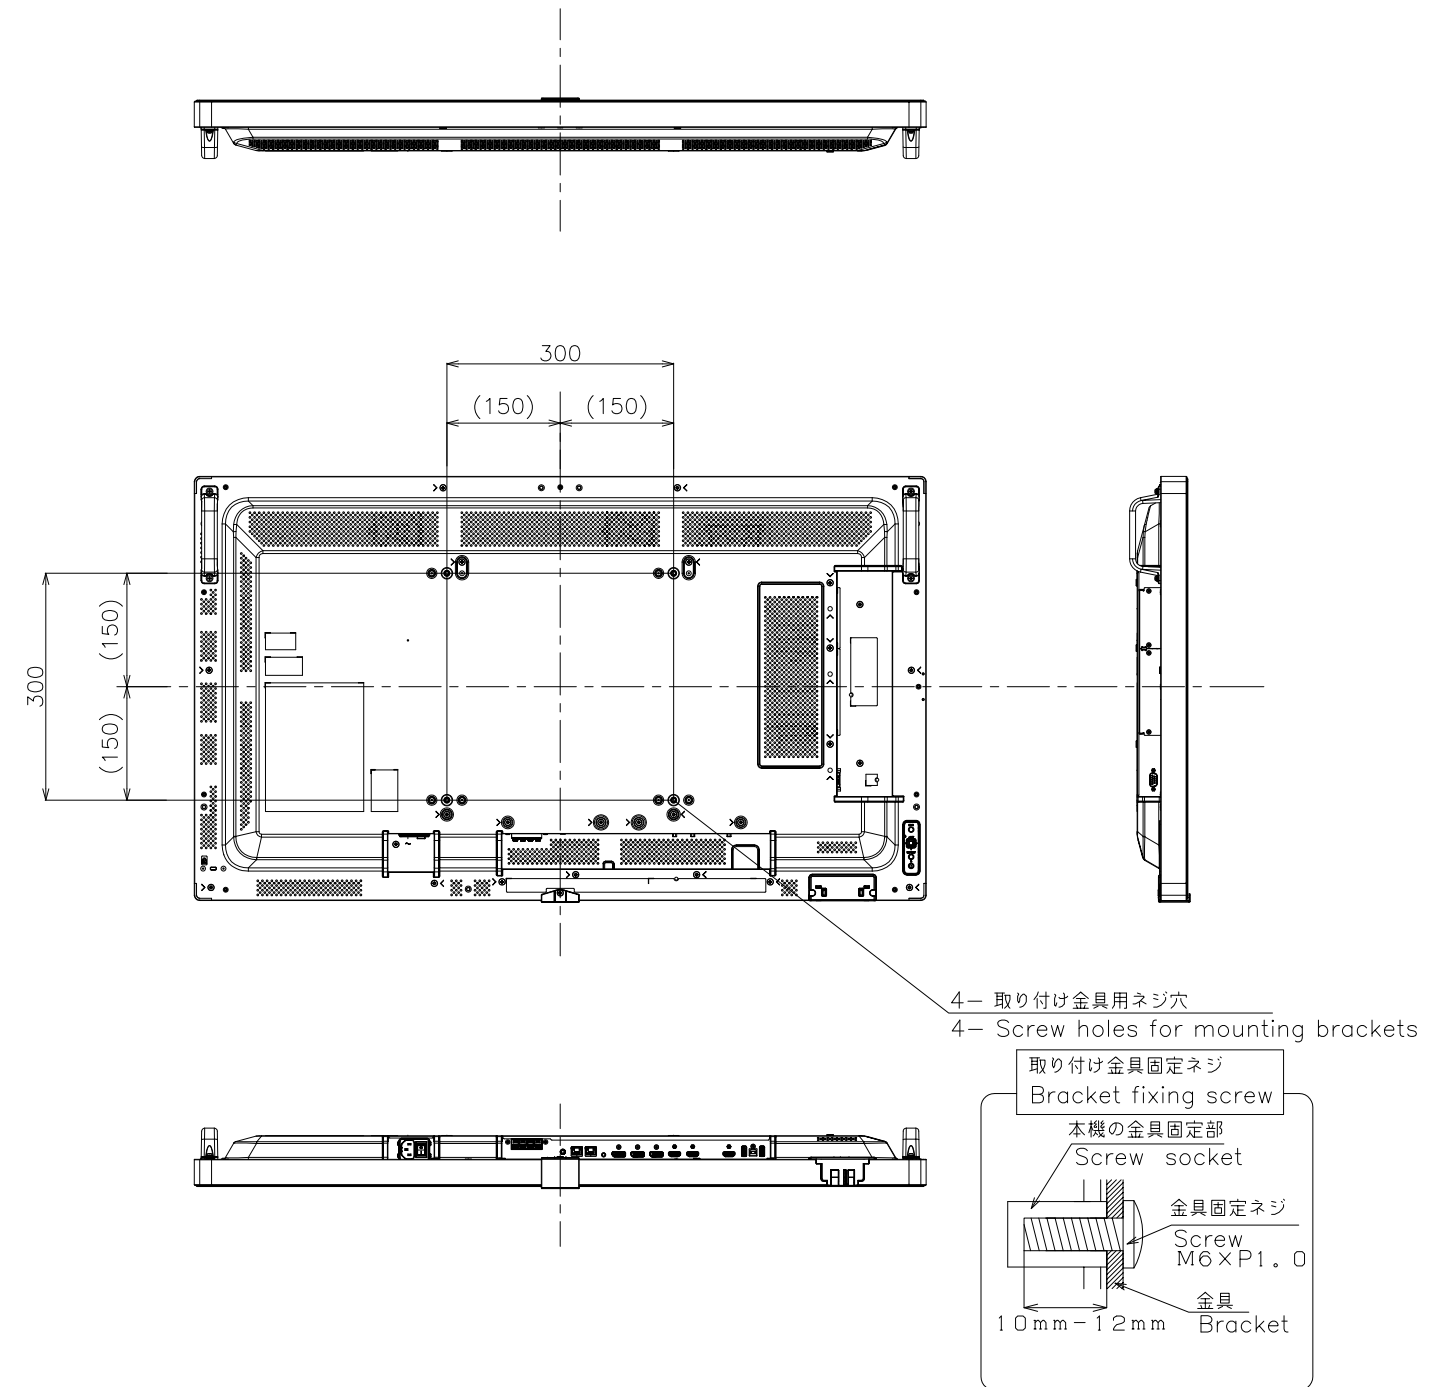

# PN-HP431

寸法図

Dimensional Drawing

※ロゴオーナメントは取り外し可能  
Logo Ornament is removable

質量	18 kg	単位 : mm
Weight	Approx.	Unit : mm