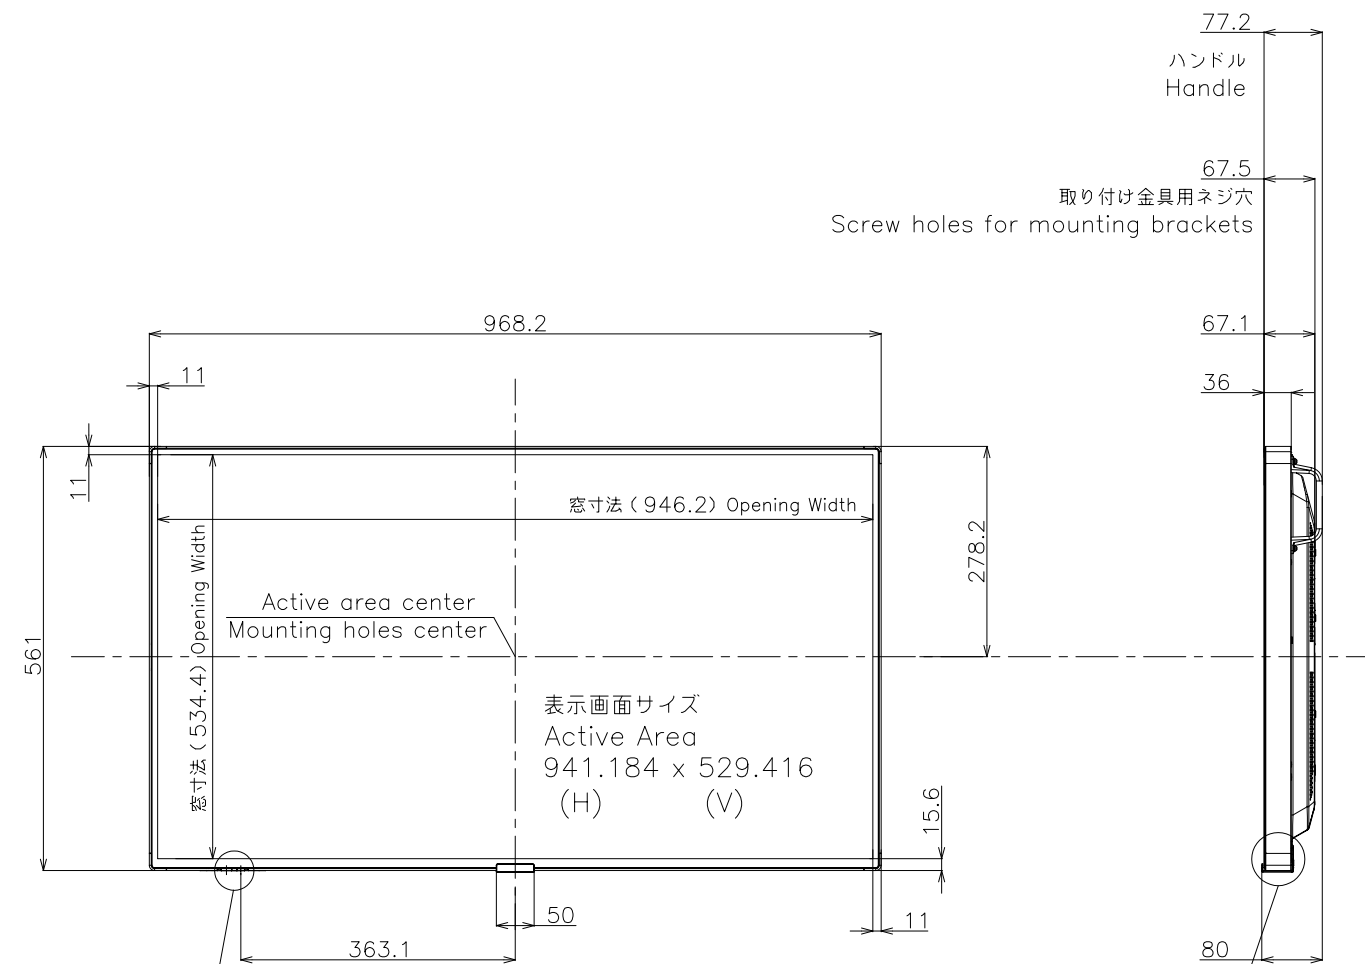

# PN-HP431

寸法図

Dimensional Drawing

※ロゴオーナメントは取り外し可能  
Logo Ornament is removable

質量	18 kg	単位 : mm
Weight	Approx.	Unit : mm