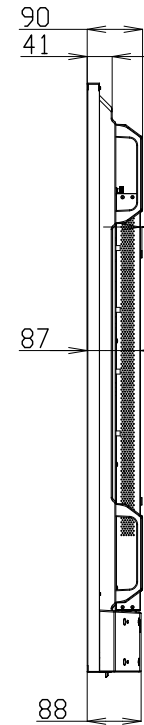

# PN-HB751/PN-HM751

## Dimensional Drawing

取っ手  
 Handle  
 取っ手を外すことができます。  
 Handles can be removed.

4-取り付け金具用ネジ穴  
 4-Screw holes for  
 mounting brackets

質量	約	37kg
Weight	Approx.	

単位 : mm  
 Unit : mm