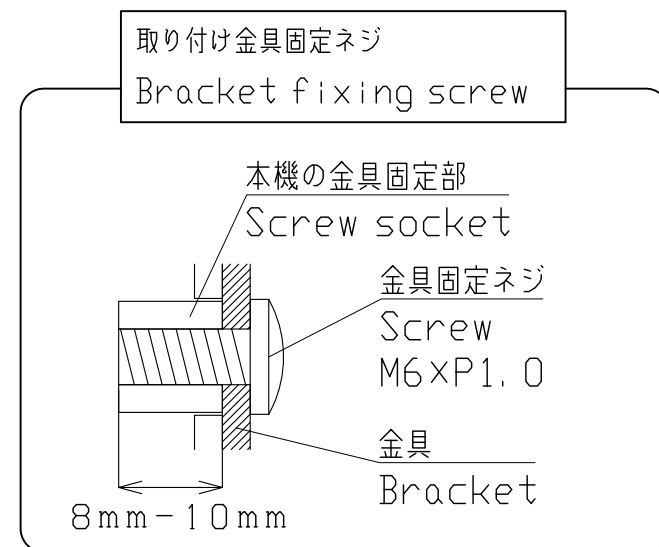

# PN-HB751/PN-HM751

## Dimensional Drawing

取っ手  
 Handle  
 取っ手を外すことができます。  
 Handles can be removed.

4-取り付け金具用ネジ穴  
 4-Screw holes for  
 mounting brackets

質量	約	37kg
Weight	Approx.	

単位 : mm  
 Unit : mm