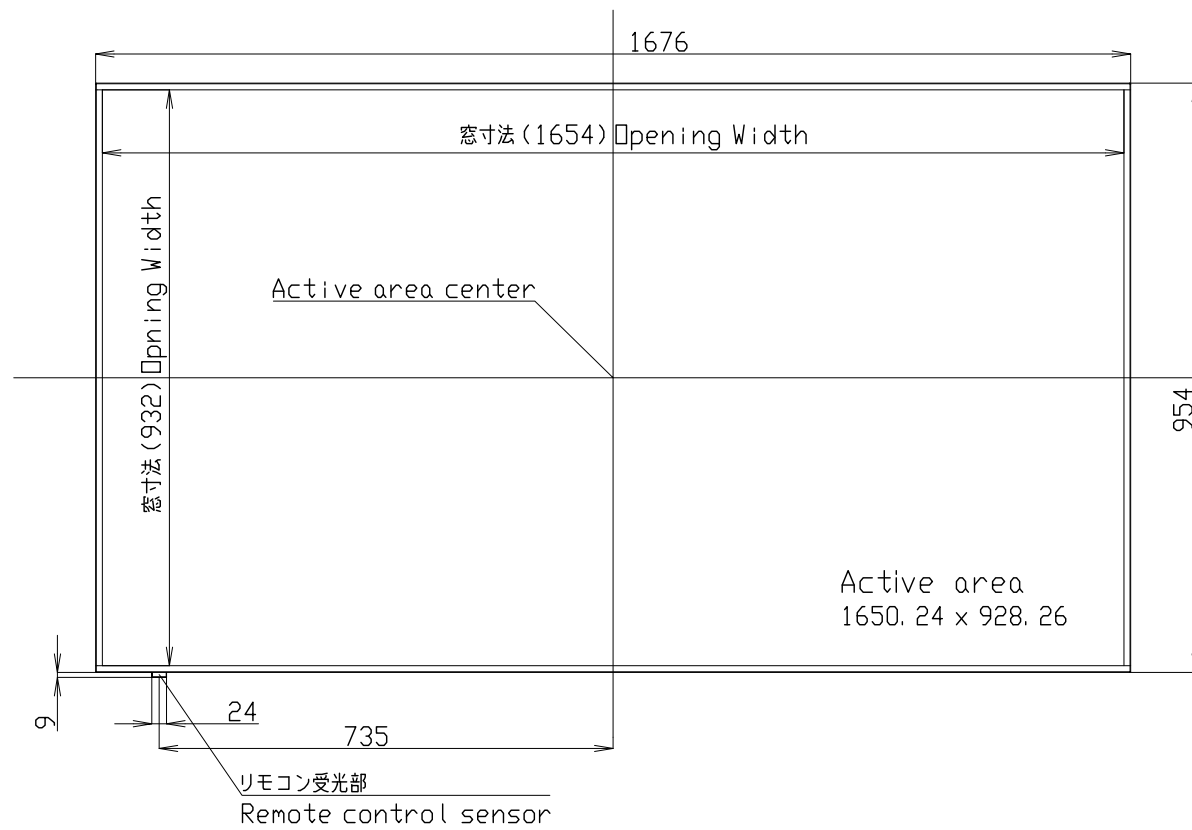

# PN-HB751/PN-HM751

## Dimensional Drawing

取っ手  
 Handle  
 取っ手を外すことができます。  
 Handles can be removed.

4-取り付け金具用ネジ穴  
 4-Screw holes for  
 mounting brackets

質量	約	37kg
Weight	Approx.	

単位 : mm  
 Unit : mm