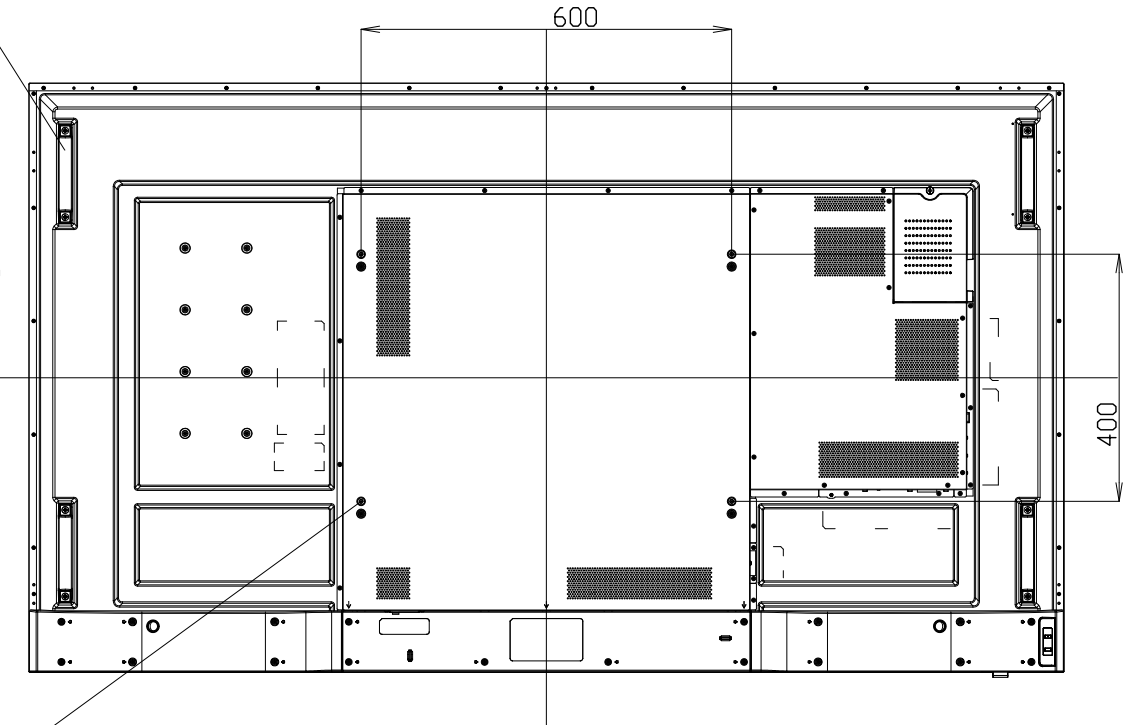

# PN-HB751/PN-HM751

## Dimensional Drawing

取っ手  
 Handle  
 取っ手を外すことができます。  
 Handles can be removed.

4-取り付け金具用ネジ穴  
 4-Screw holes for  
 mounting brackets

質量	約	37kg
Weight	Approx.	

単位 : mm  
 Unit : mm