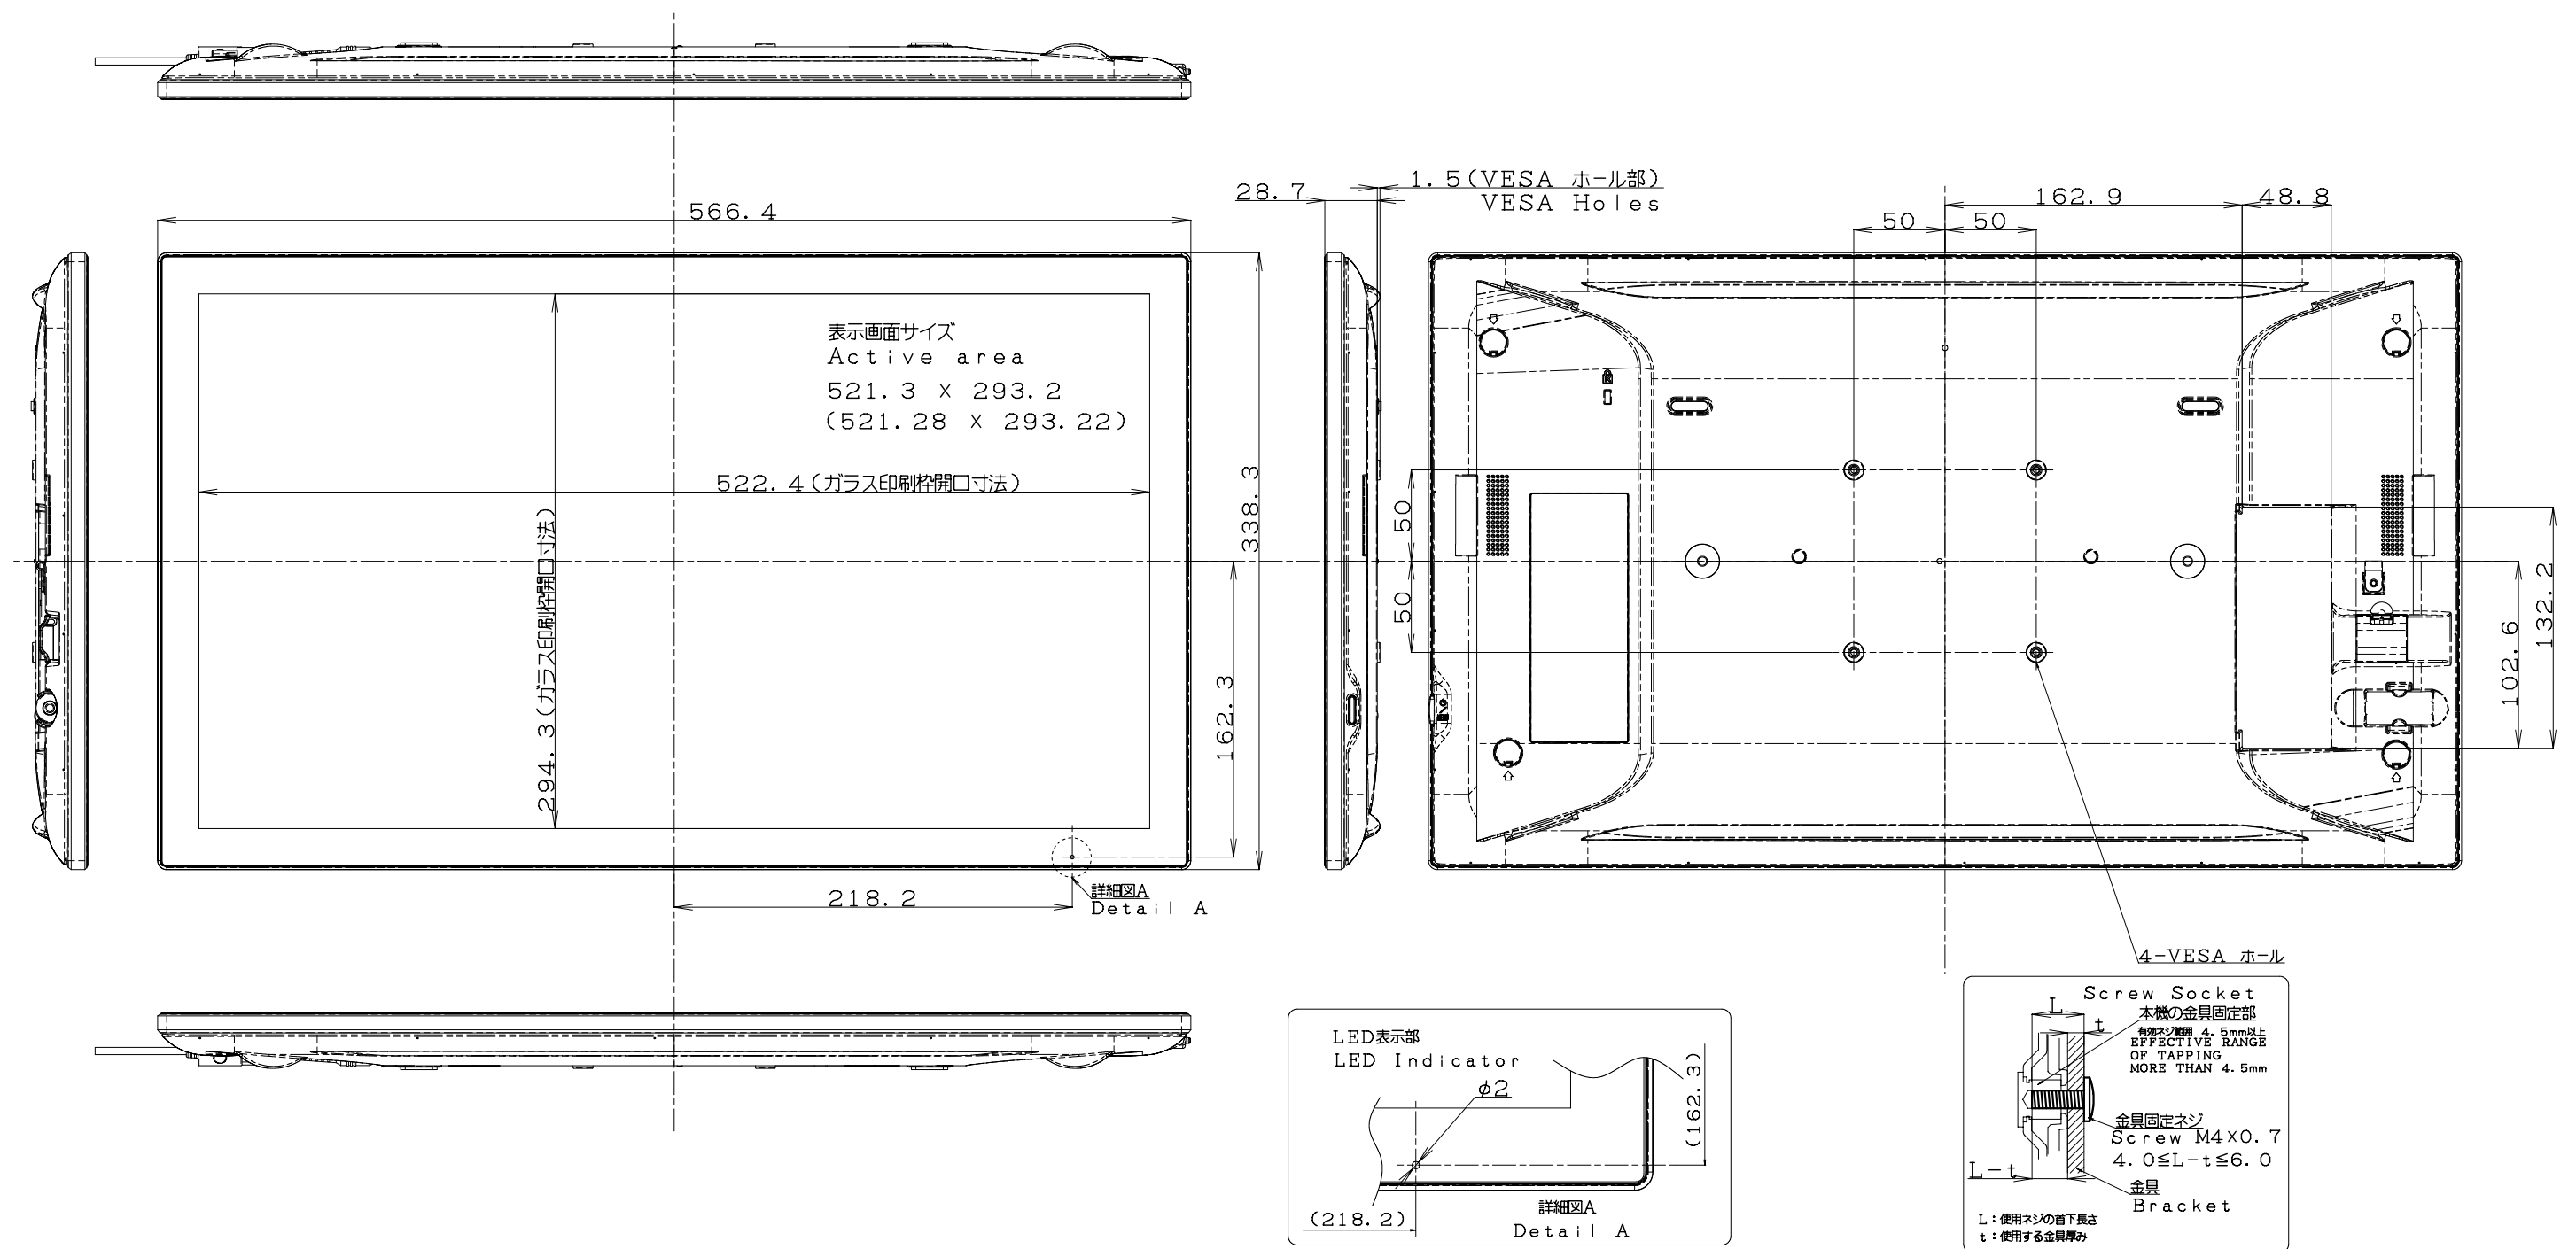

LL-S242A

| | | |
|--------------|--------------------|--------------------|
| 質量 Weight | 約4.82kg Approx. | 単位 :mm Unit :mm |
|--------------|--------------------|--------------------|