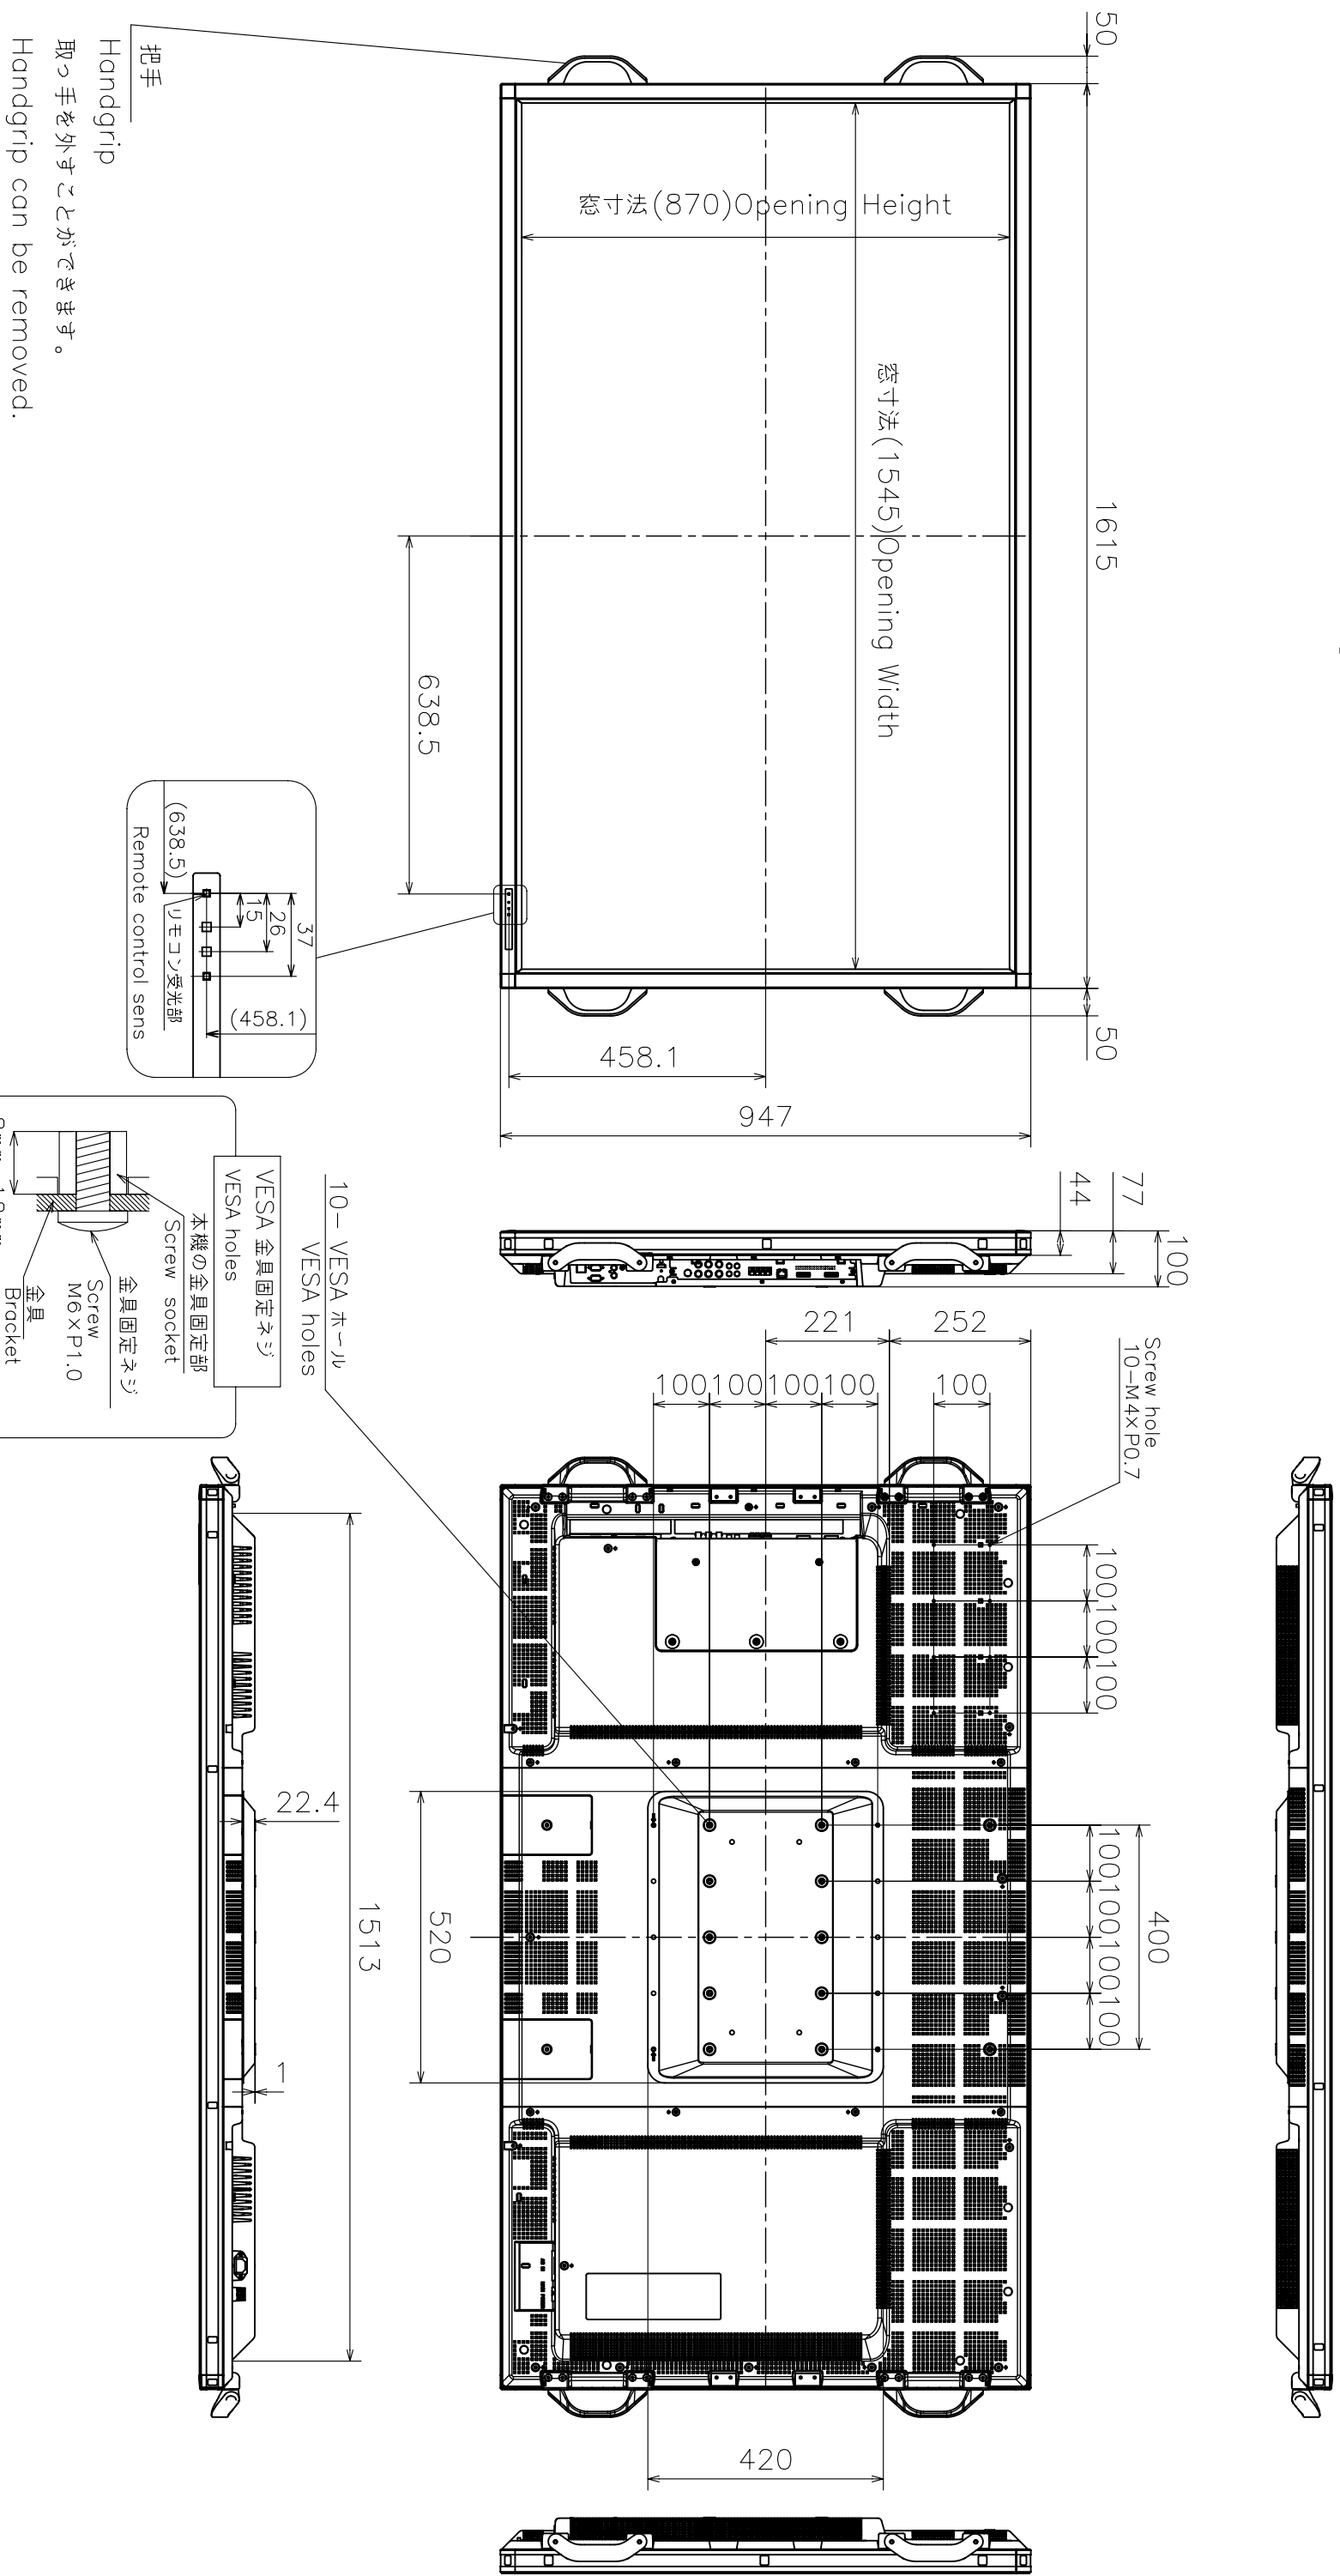

PN-E702

寸法図
Dimensional Drawings

質量	約	50kg
Weight	Approx.	

単位 : mm
Unit : mm