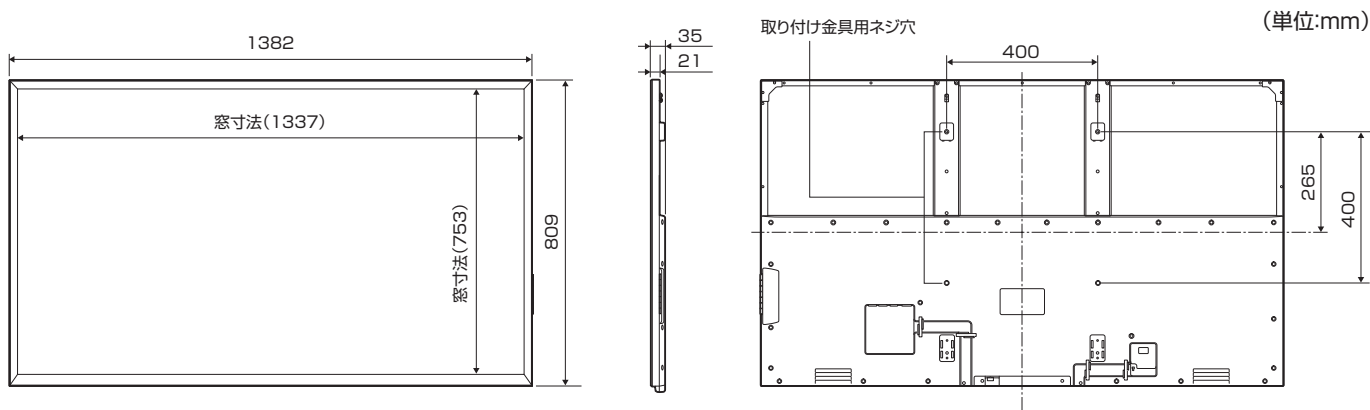

■ 製品仕様

形名	LB-T601	
液晶パネル	表示サイズ	60V型(横132.9cm×縦74.8cm/対角152.5cm)
	駆動方式	TFT(薄膜トランジスタ)アクティブマトリクス駆動方式
	画素数	1,920(水平)×1,080(垂直)画素
	使用光源	LED
スピーカー	6.0cm 丸型2個、1.4cm×3.5cm トラック型2個	
音声実用最大出力(JEITA)	20W(10W+10W)	
使用電源	AC100V・50/60Hz	
消費電力	148W (電源待機時:0.1W、入力信号待機時:0.4W※1 IPコントロール設定「する」時:25W)	
接続端子	HDMI入力1系統1端子、USB1系統1端子、ヘッドホン接続端子、 LAN1系統1端子(10BASE-T/100BASE-TX)、 D-sub/AUDIO入力端子 (D-subケーブル、PC用音声ケーブルは、同梱のD-sub/音声変換ケーブル※2を使用し接続します。)	
外形寸法	幅約138.2cm×奥行約3.5cm×高さ約80.9cm	
本体質量	約21.0kg	
使用温度範囲	0℃～40℃	
使用湿度範囲	30%～80%	

※ 1 アナログRGB入力時のみ有効

※ 2 D-sub/音声変換ケーブル

■ 寸法図

数値はおよその値です。

■ PC入力対応表(RGB/HDMI(PC)入力時)

画面解像度		水平周波数 (kHz)	垂直周波数 (Hz)	VESA規格
VGA	720×400	31.5	70	
	640×480	31.5	60	○
		37.9	72	○
		37.5	75	○
SVGA	800×600	35.1	56	○
		37.9	60	○
		48.1	72	○
		46.9	75	○
XGA	1024×768	48.4	60	○
		56.5	70	○
		60.0	75	○
WXGA	1280×800	49.7	60	○
	1360×768	47.7	60	○
SXGA	1280×1024	64.0	60	○
		80.0	75	○
WXGA+	1440×900	55.9	60	○
SXGA+	1400×1050	65.3	60	○
480p	720×480	31.5	60	
720p	1280×720	45.0	60	
1080p	1920×1080	67.5	60	