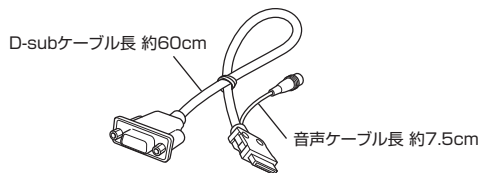

■ 製品仕様

形名	LB-T601	
液晶パネル	表示サイズ	60V型(横132.9cm×縦74.8cm/対角152.5cm)
	駆動方式	TFT(薄膜トランジスタ)アクティブマトリクス駆動方式
	画素数	1,920(水平)×1,080(垂直)画素
	使用光源	LED
スピーカー	6.0cm 丸型2個、1.4cm×3.5cm トラック型2個	
音声実用最大出力(JEITA)	20W(10W+10W)	
使用電源	AC100V・50/60Hz	
消費電力	148W (電源待機時:0.1W、入力信号待機時:0.4W※1 IPコントロール設定「する」時:25W)	
接続端子	HDMI入力1系統1端子、USB1系統1端子、ヘッドホン接続端子、 LAN1系統1端子(10BASE-T/100BASE-TX)、 D-sub/AUDIO入力端子 (D-subケーブル、PC用音声ケーブルは、同梱のD-sub/音声変換ケーブル※2を使用し接続します。)	
外形寸法	幅約138.2cm×奥行約3.5cm×高さ約80.9cm	
本体質量	約21.0kg	
使用温度範囲	0℃～40℃	
使用湿度範囲	30%～80%	

※ 1 アナログRGB入力時のみ有効

※ 2 D-sub/音声変換ケーブル

■ 寸法図

数値はおよその値です。

■ PC入力対応表(RGB/HDMI(PC)入力時)

画面解像度		水平周波数 (kHz)	垂直周波数 (Hz)	VESA規格
VGA	720×400	31.5	70	
	640×480	31.5	60	○
		37.9	72	○
		37.5	75	○
SVGA	800×600	35.1	56	○
		37.9	60	○
		48.1	72	○
		46.9	75	○
XGA	1024×768	48.4	60	○
		56.5	70	○
		60.0	75	○
WXGA	1280×800	49.7	60	○
	1360×768	47.7	60	○
SXGA	1280×1024	64.0	60	○
		80.0	75	○
WXGA+	1440×900	55.9	60	○
SXGA+	1400×1050	65.3	60	○
480p	720×480	31.5	60	
720p	1280×720	45.0	60	
1080p	1920×1080	67.5	60	