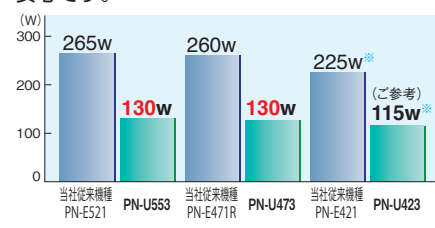

省エネ LEDバックライト採用

エッジ型のLEDバックライトを採用することで、消費電力も効果的にセーブ。長時間稼働でも安心です。

●画面はすべてハメコミ合成です。●シーンおよび画面のイメージ写真は、機能を説明するためのもので、実際の映像ではありません。●本製品は屋内専用です。直射日光は故障や品質劣化の原因になりますので必ず、紫外線カット対策、赤外線カット対策、温度対策を実施ください。

本カタログ掲載商品の価格には、配送・設置調整・別売部品・付帯工事、使用済み商品の引き取りなどの費用は含まれておりません。