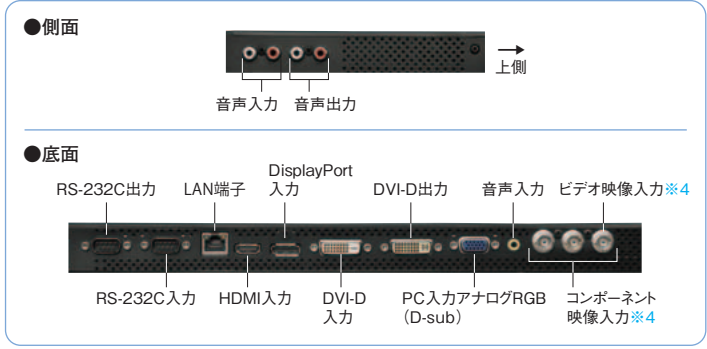

シャープ株式会社

本社 〒545-8522 大阪市阿倍野区長池町22番2号

このカタログの内容は、2013年6月現在のものです。

(ビデ)-1239 H.40 PNU553J

●このカタログは環境に配慮した森林認証紙を使用しています。
●このカタログは環境に配慮した植物油インキを使用しています。

<p>55V型 PN-U553</p> <p>オープン価格 近日発売予定</p> <ul style="list-style-type: none"> ●輝度 700cd/m² ●消費電力:130W 	<p>47V型 PN-U473</p> <p>オープン価格 近日発売予定</p> <ul style="list-style-type: none"> ●輝度 700cd/m² ●消費電力:130W 	<p>42V型 PN-U423</p> <p>オープン価格 近日発売予定</p> <ul style="list-style-type: none"> ●輝度 500cd/m² ●消費電力:115W
---	---	---

■接続端子部(ディスプレイ側面と底面に配置)

■周辺機器(別売)

<p>■フロアスタンド</p> <p>PN-ZS601 ●オープン価格 ●横/縦付用</p>	<p>■壁掛け金具</p> <p>通常モデル(角度調整有)</p> <p>PN-ZK601 ●オープン価格 ●横付用</p> <p>PN-ZK602 ●オープン価格 ●縦付用</p> <p>薄型モデル(角度調整無)</p> <p>PN-ZK703 ●オープン価格 ●横/縦付用</p>	<p>■保護ガラス</p> <p>PN-ZH553 近日発売予定 (PN-U553用)</p> <p>PN-ZH473 近日発売予定 (PN-U473用)</p> <p>PN-ZH423 近日発売予定 (PN-U423用)</p> <p>●保護ガラスを取り付けた場合、ディスプレイ本体の使用温度範囲は0~35℃(PN-U553は5~35℃)となります。</p>
--	--	--