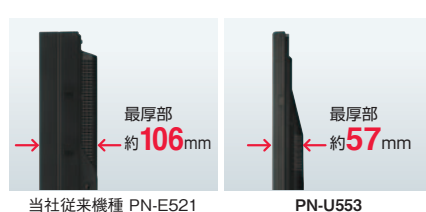

薄型 約1/2(当社従来比)のスマート設計

高輝度タイプの24時間対応プロ仕様モデルとしては、大幅な薄型化を実現。壁掛けでも、すっきりと設置することができます。