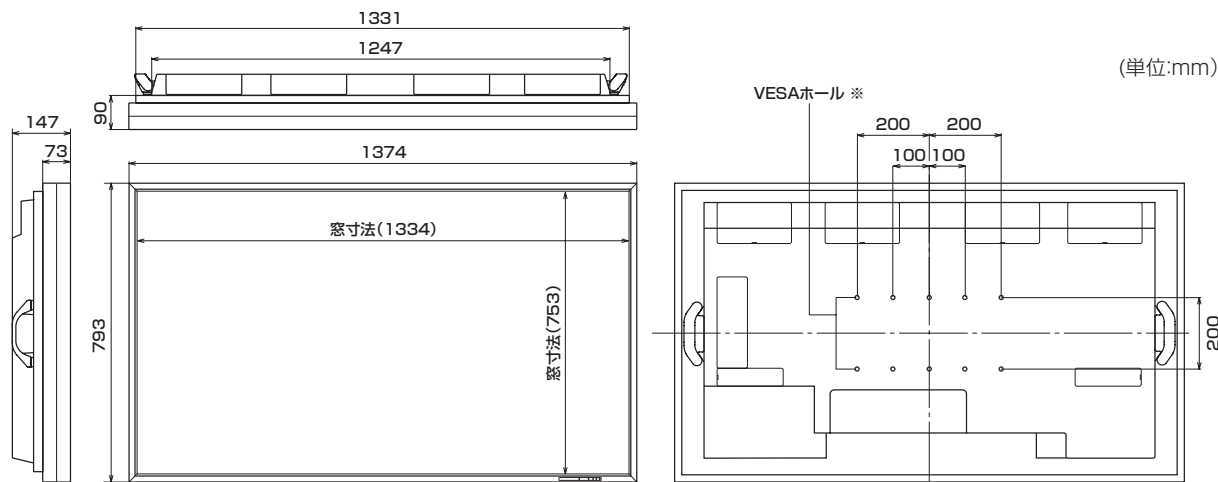

■ 寸法図

数値はおよその値です。

※ VESA 規格の金具の取り付けには、M6 ネジで、長さが取り付け金具の厚さ +8 ~ 10mm のものを使用してください。

■ PC 対応信号タイミング

画面解像度		水平周波数 (kHz)	垂直周波数 (Hz)	ドット周波数 (MHz)	デジタル		アナログ	
					DVI^{※2}	HDMI	(D-SUB/RGB^{※2})	
VESA	640×480	31.5	60	25.175	○	○	○	
		37.9	72	31.5	○	○	○	
		37.5	75	31.5	○	○	○	
	800×600	35.1	56	36.0	—	—	○	
		37.9	60	40.0	○	○	○	
		48.1	72	50.0	○	○	○	
	848×480	46.9	75	49.5	○	○	○	
		31.0	60	33.75	○	—	○	
		1024×768	48.4	60	65.0	○	○	○
	56.5		70	75.0	○	○	○	
	60.0		75	78.75	○	○	○	
	1152×864	67.5	75	108.0	○	○	○	
	1280×768	47.8	60	79.5	○	—	○	
		60.3	75	102.25	○	—	○	
	1280×800	49.7	60	83.5	○	○	○	
	1280×960	60.0	60	108.0	○	○	○	
	1280×1024	64.0	60	108.0	○	○	○	
		80.0	75	135.0	○	○	○	
	1360×768	47.7	60	85.5	○	○	○	
1400×1050	65.3	60	121.75	○	○	○		
1440×900	55.9	60	106.5	○	—	○		
1600×1200^{※1}	75.0	60	162.0	○	○	○		
1680×1050	65.3	60	146.25	○	○	○		
1920×1200^{※1}	74.0	60	154	○	○	○		
ワイド	1280×720	44.7	60	74.4	○	○	○	
		66.3	60	148.5	○	○	○	
	1920×1080	67.5	60	148.5	○	○	○	
US TEXT	720×400	31.5	70	28.3	○	○	○	
Sun	1024×768	48.3	60	64.13	—	—	○	
		53.6	66	70.4	—	—	○	
		56.6	70	74.25	—	—	○	
	1152×900	61.8	66	94.88	—	—	○	
		71.8	76.2	108.23	—	—	○	
	1280×1024	71.7	67.2	117.01	—	—	○	
81.1		76	134.99	—	—	○		
1600×1000	68.6	66	135.76	—	—	○		

※ 1 Dot by Dot 以外では縮小して表示し、Dot by Dot ではパネルサイズで切り取って表示します。

※ 2 PN-ZB01 (別売) 取り付け時、利用できます。

※ すべてノンインターレースのみの対応です。

※ 接続するコンピューターによっては、上記対応信号であっても正しく表示できない場合があります。

※ Sun の各周波数は参考値です。