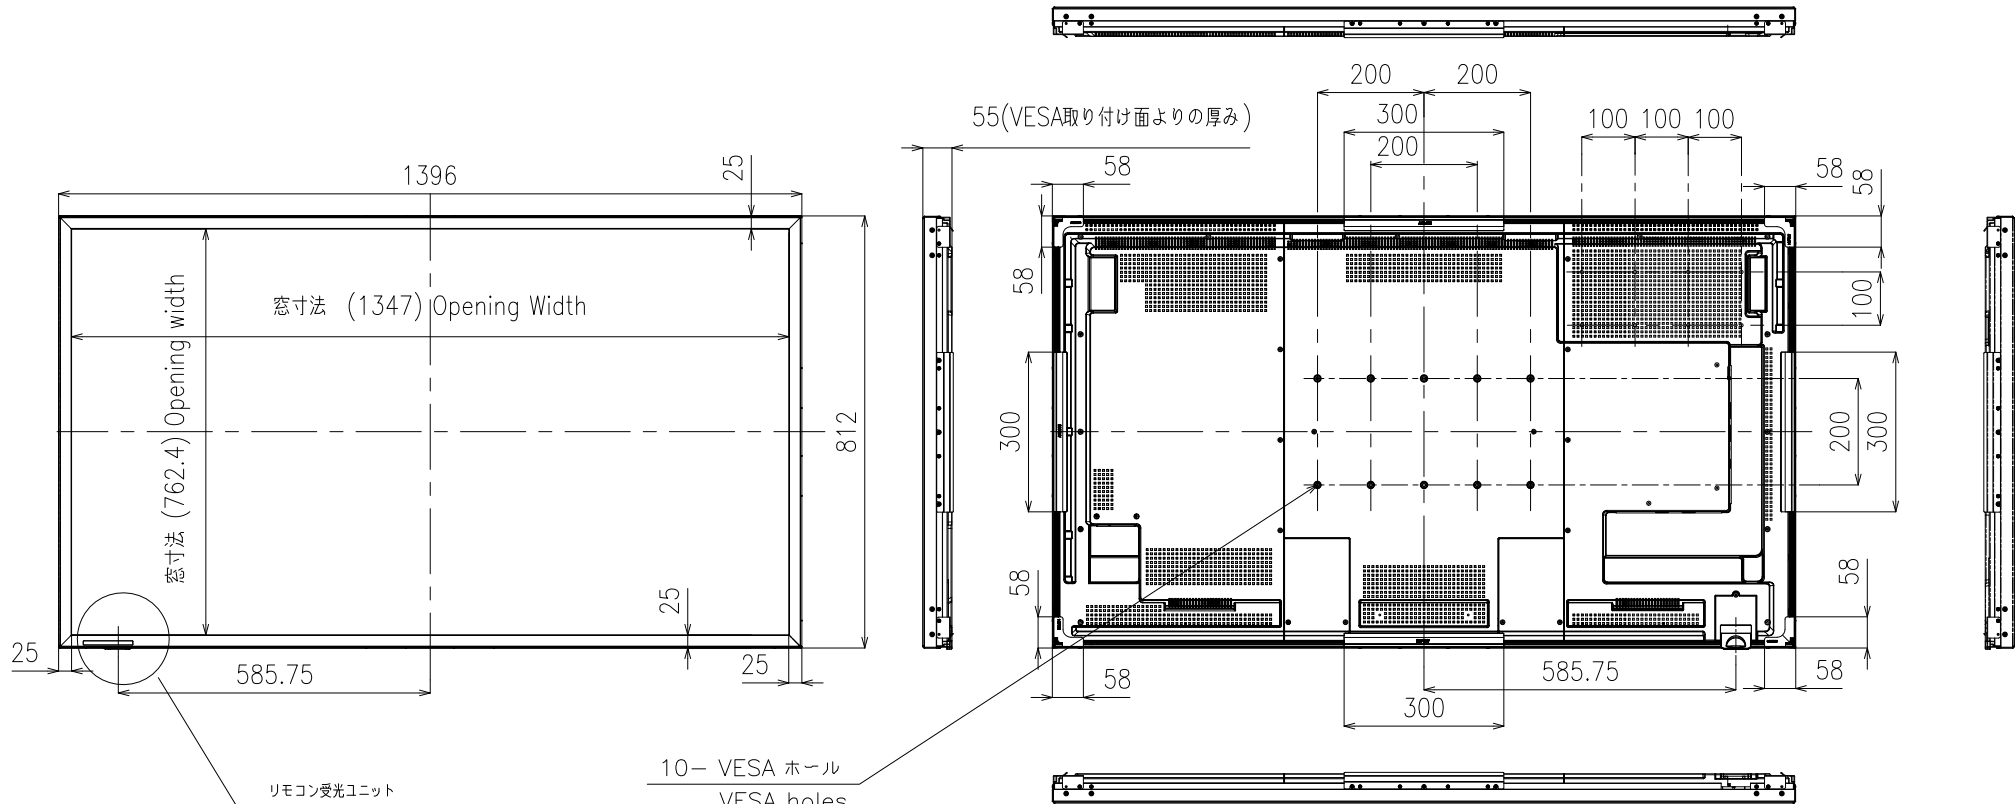

PN-R603 + 保護ガラス

寸法図

Dimensional Drawings

質量	約 45kg	保護ガラス単体質量 13kg
Weight	Approx.	モニター本体質量 32kg

単位 : mm
Unit : mm