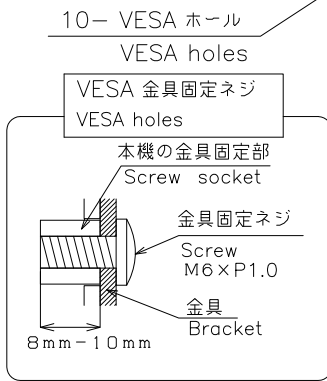

PN-R603 + 保護ガラス

寸法図

Dimensional Drawings

質量	約 45kg	保護ガラス単体質量 13kg
Weight	Approx.	モニター本体質量 32kg

単位 : mm
Unit : mm