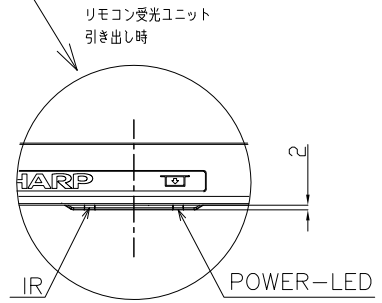

PN-R603 + 保護ガラス

寸法図

Dimensional Drawings

質量	約 45kg	保護ガラス単体質量 13kg
Weight	Approx.	モニター本体質量 32kg

単位 : mm
Unit : mm