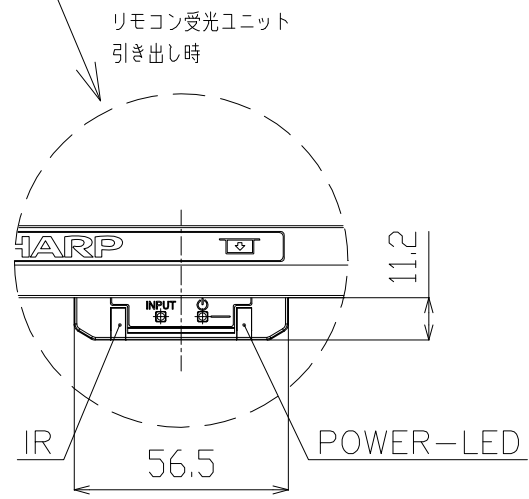

PN-R603

寸法図

Dimensional Drawings

質量	約	32 kg
Weight	Approx.	

単位 : mm
Unit : mm