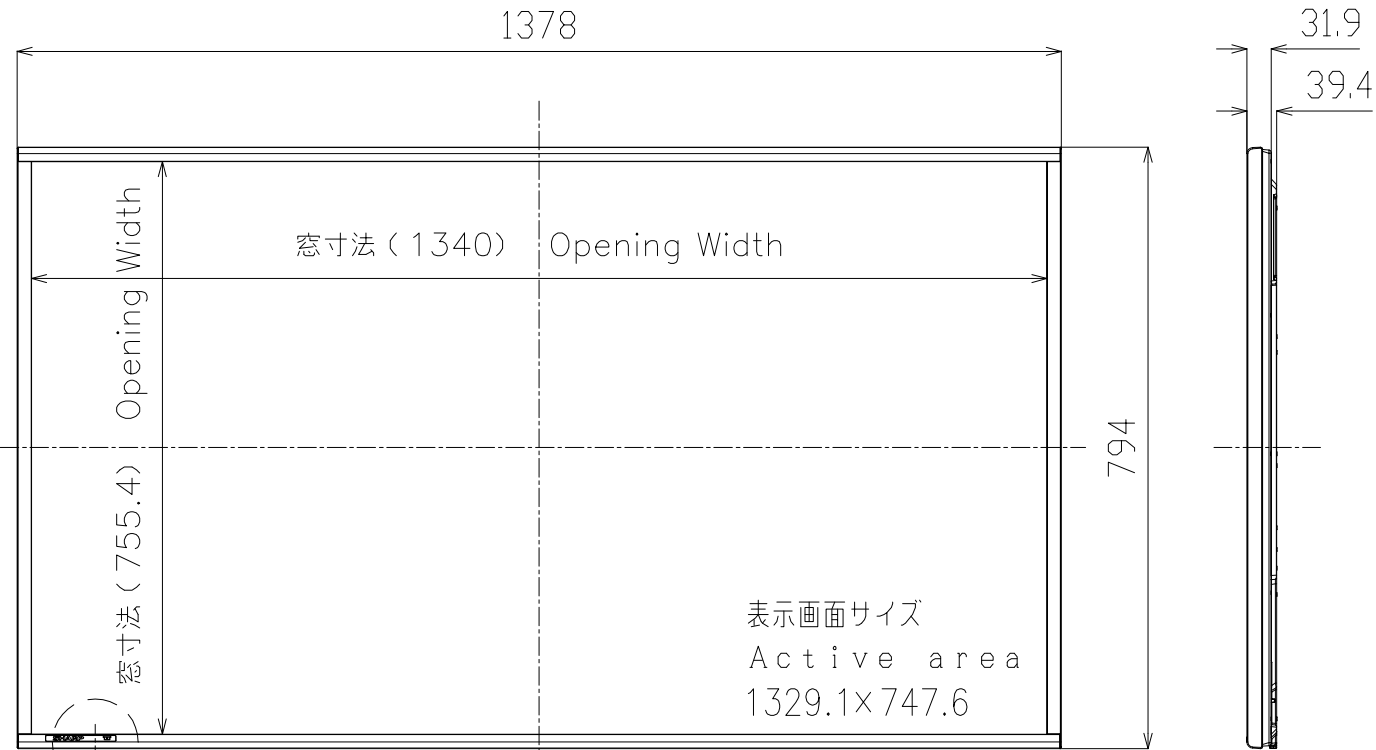

PN-R603

寸法図

Dimensional Drawings

質量	約	32 kg
Weight	Approx.	

単位 : mm
Unit : mm