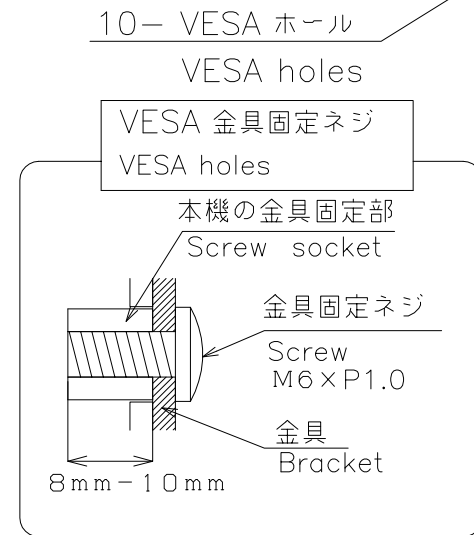

PN-R603

寸法図

Dimensional Drawings

質量	約	32 kg
Weight	Approx.	

単位 : mm
Unit : mm