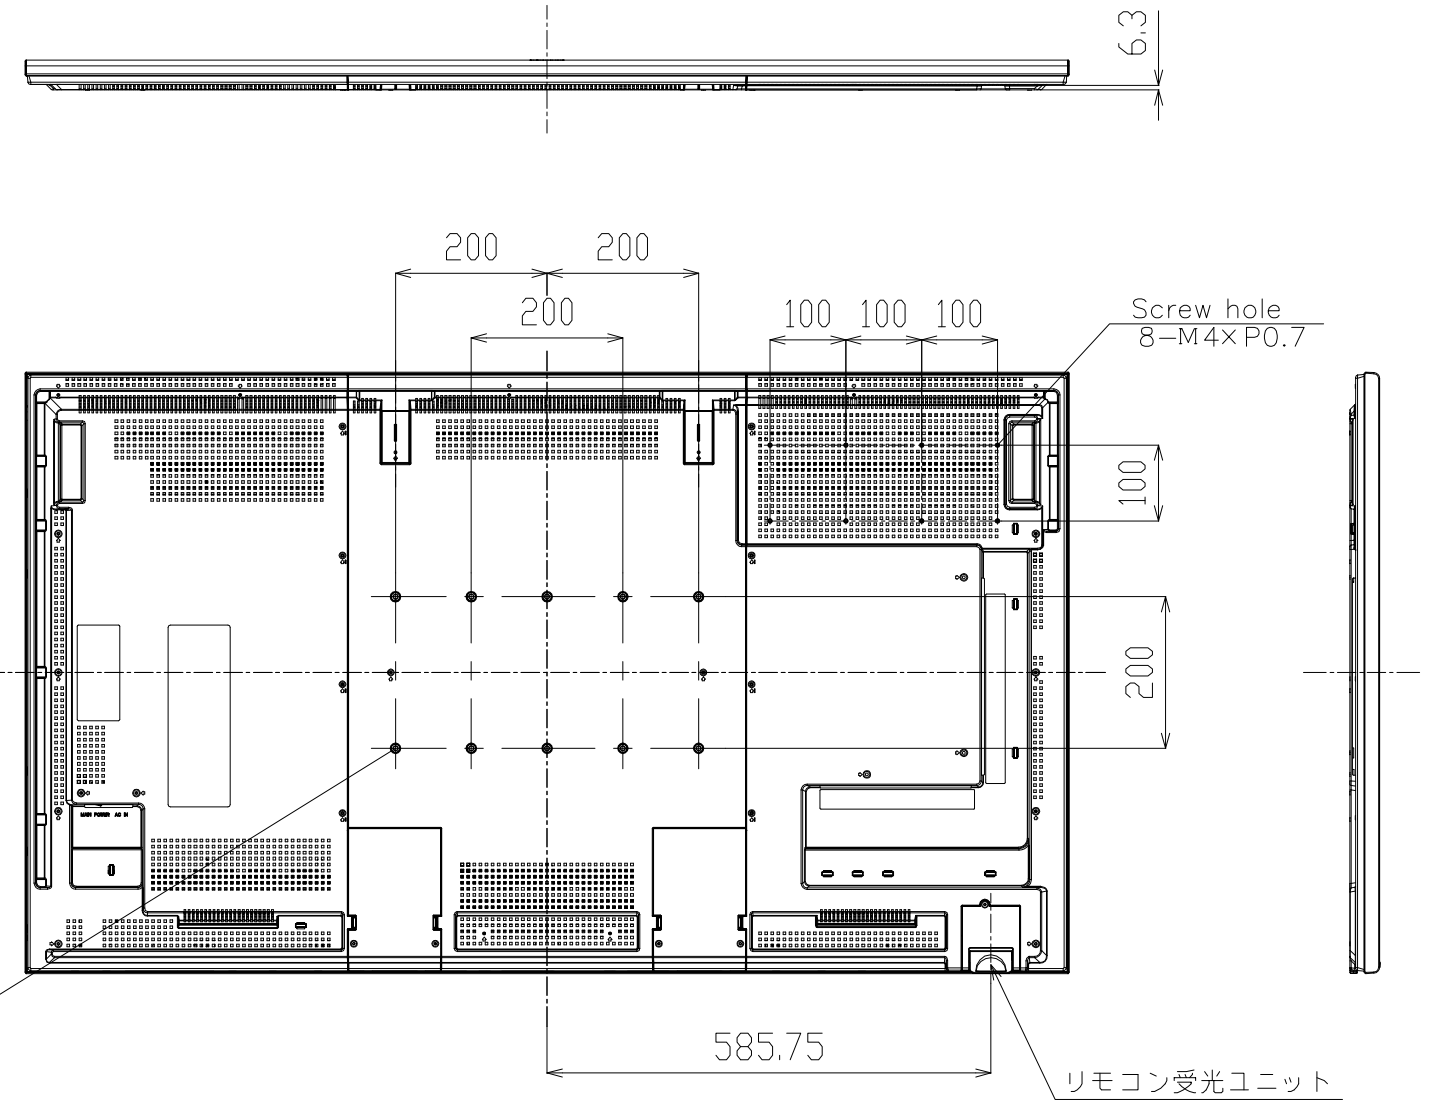

PN-R603

寸法図

Dimensional Drawings

質量	約	32 kg
Weight	Approx.	

単位 : mm
Unit : mm