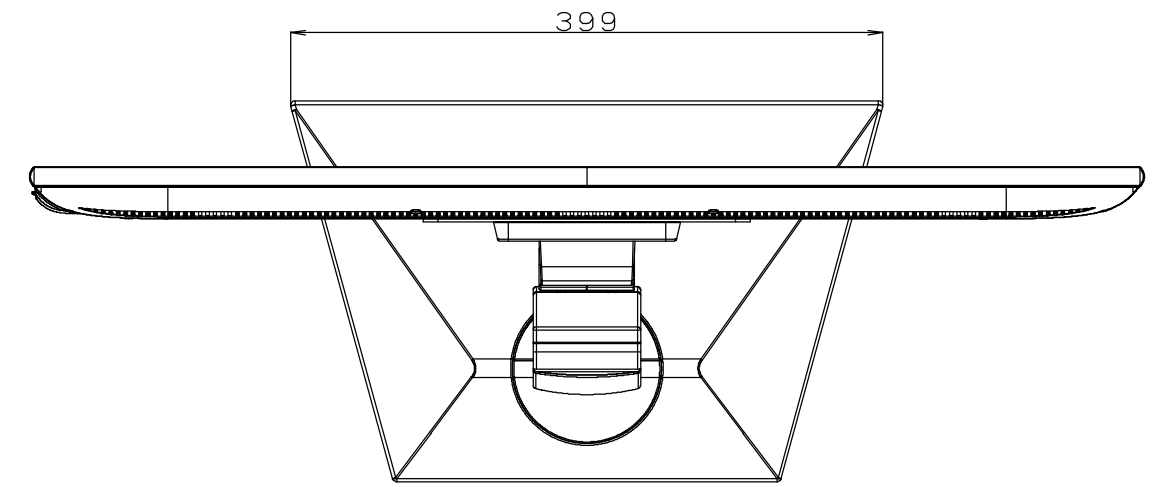

PN-K321

寸法図

Dimensional Drawings

LED発光部
Emission of LED

	モニター monitor	モニター+スタンド monitor+stand
質量 Weight	約 7.5kg Approx.	約 13kg Approx.

単位 : mm
Unit : mm