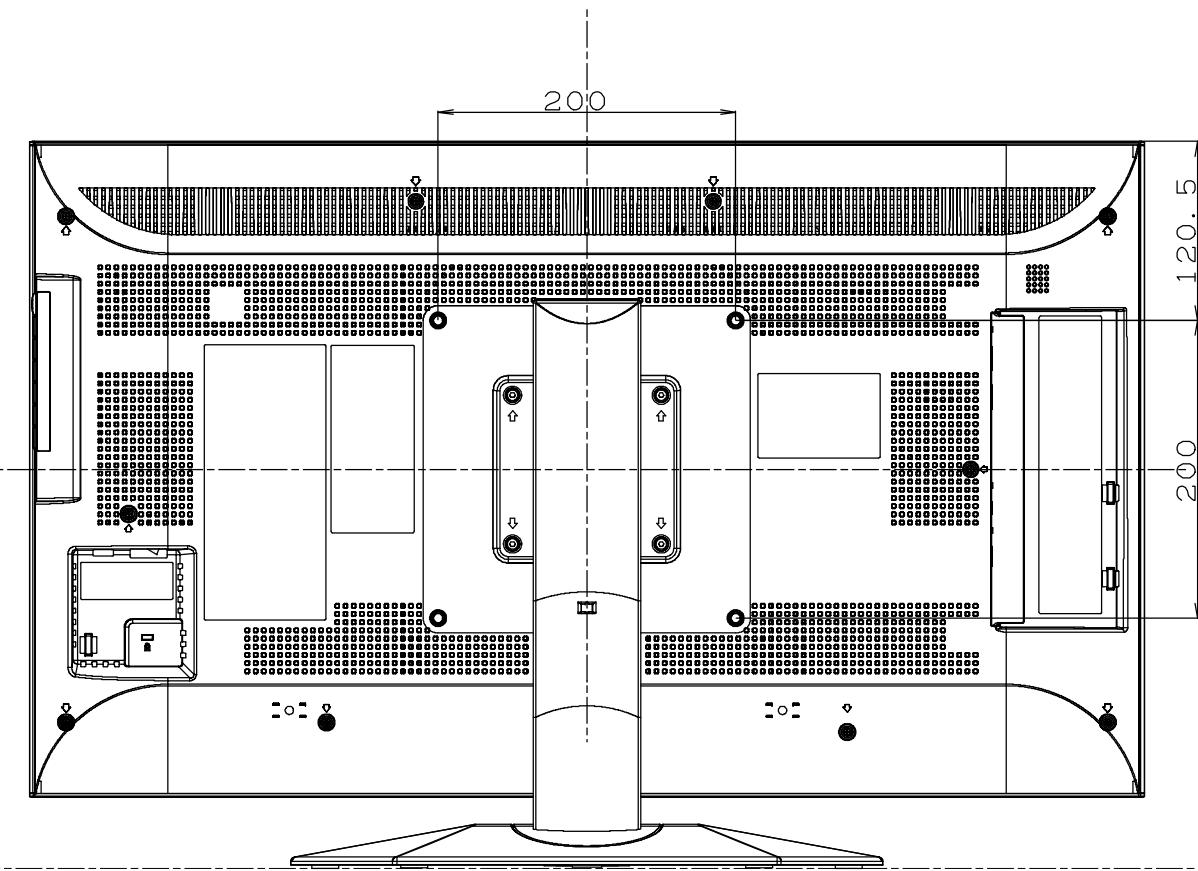

PN-K321

寸法図

Dimensional Drawings

LED発光部
Emission of LED

	モニター monitor	モニター+スタンド monitor+stand
質量 Weight	約 7.5kg Approx.	約 13kg Approx.

単位 : mm
Unit : mm