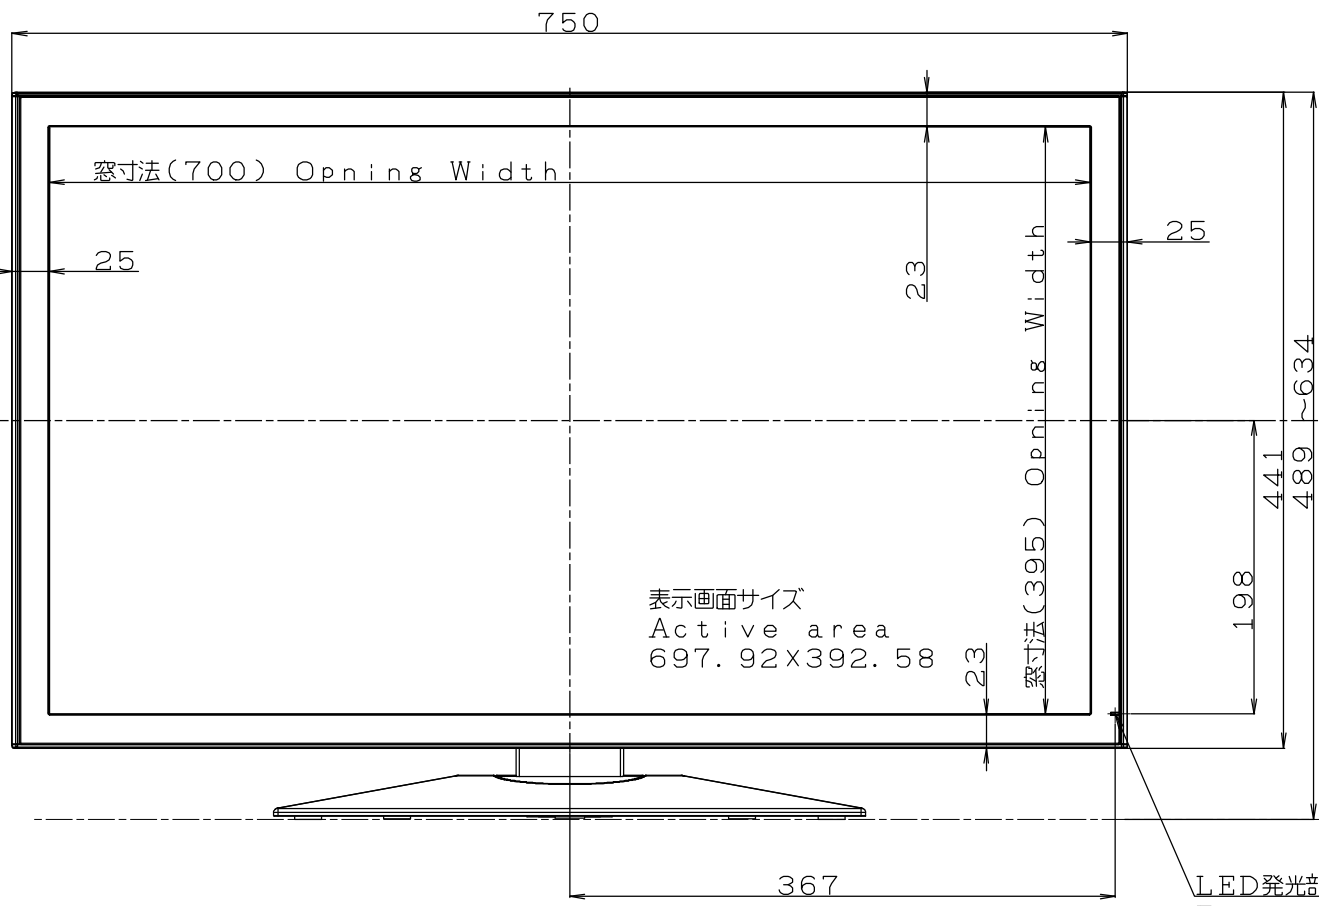

PN-K321

寸法図

Dimensional Drawings

LED発光部
Emission of LED

	モニター monitor	モニター+スタンド monitor+stand
質量 Weight	約 7.5kg Approx.	約 13kg Approx.

単位 : mm
Unit : mm