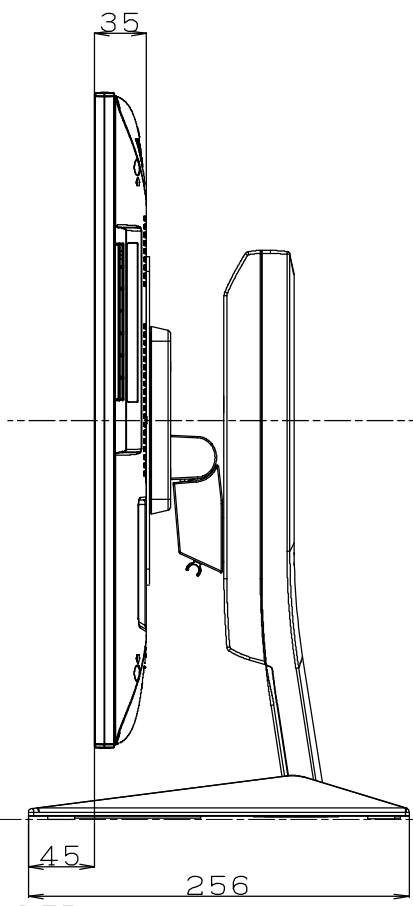

PN-K321

寸法図

Dimensional Drawings

LED発光部
Emission of LED

	モニター monitor	モニター+スタンド monitor+stand
質量 Weight	約 7.5kg Approx.	約 13kg Approx.

単位 : mm
Unit : mm