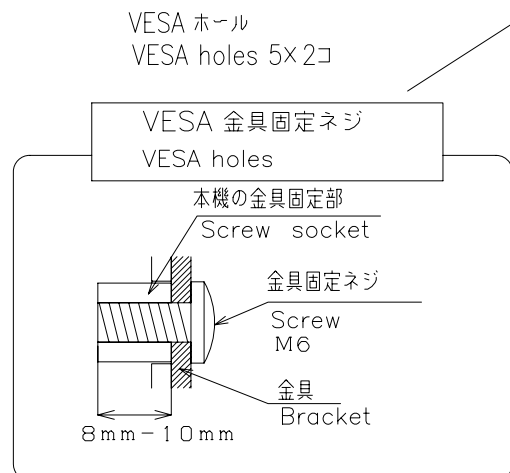

PN-V6 02

寸法図  
Dimensional Drawings

単位 : mm  
Unit : mm

取っ手  
Handgrip  
取っ手を外すことができます。外した取っ手は側面に取付けることができます。  
Handgrip can be removed and attached at the side.

ハンドルスペーサー7mm  
※リアカバー背面よりハンドル1mm凹

質量	約	44 kg
Weight	Approx.	