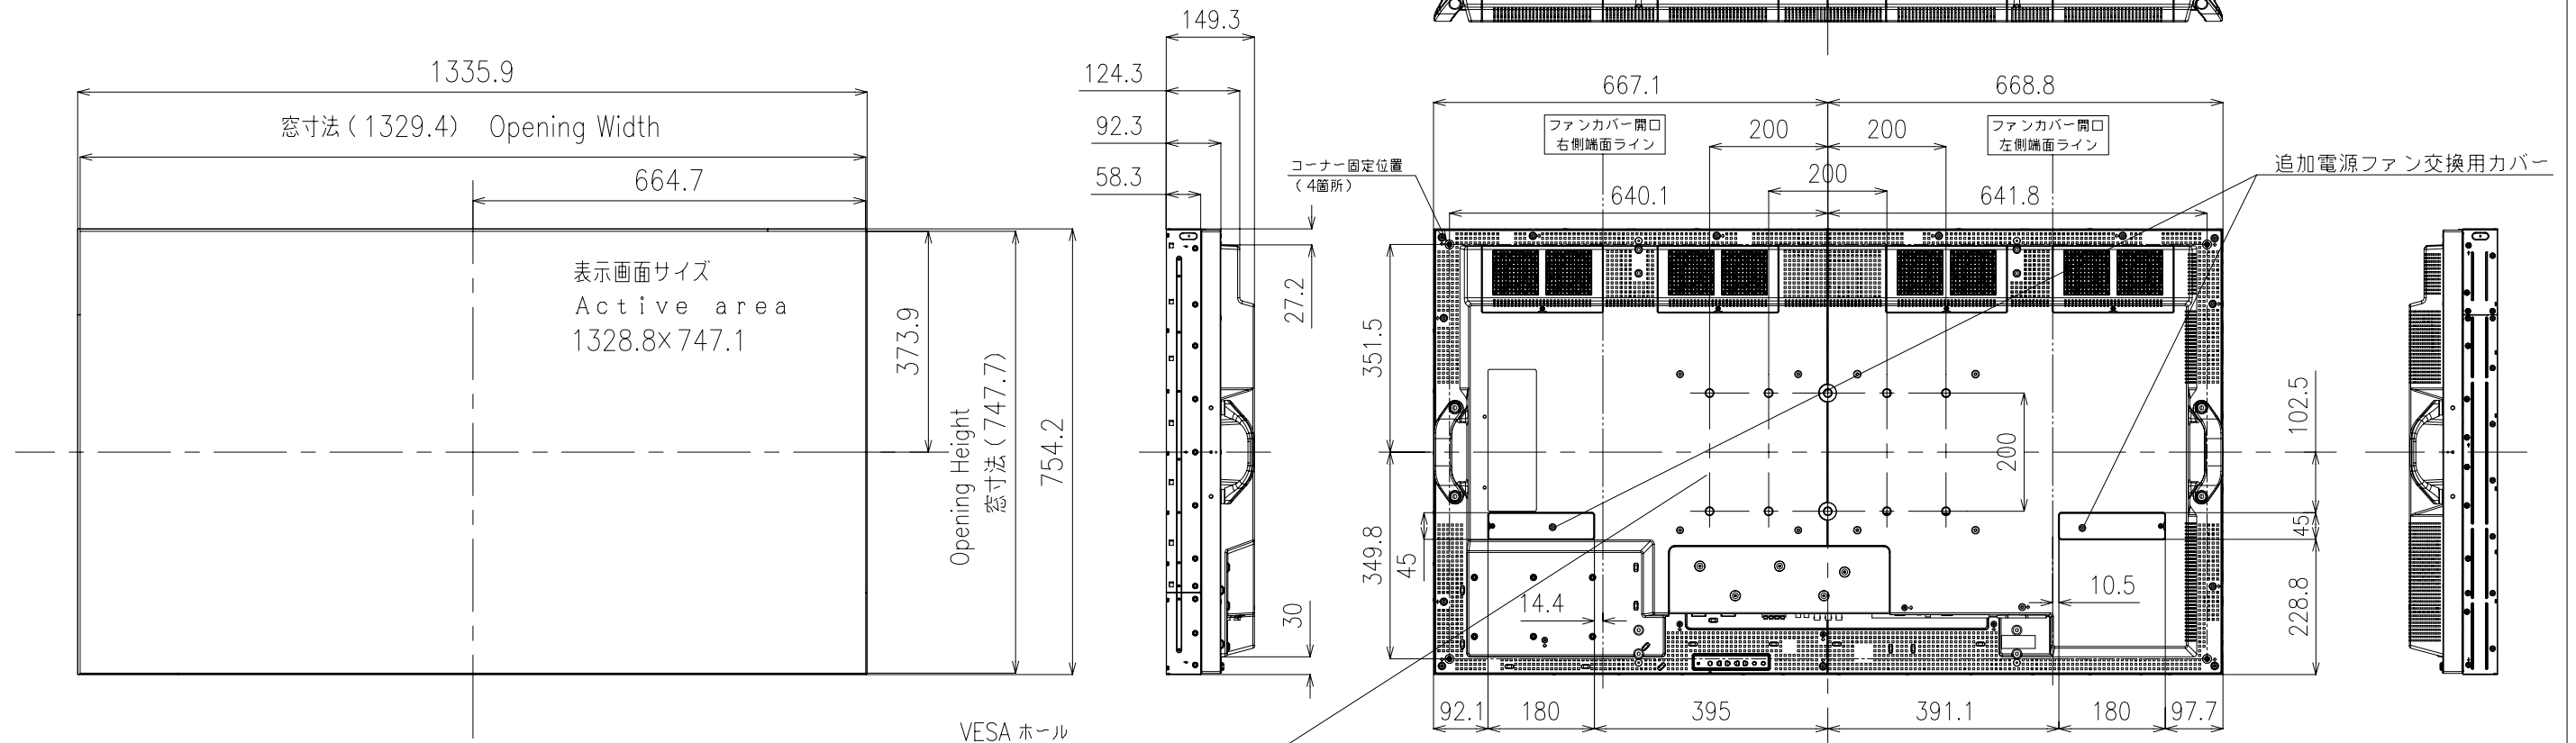

PN-V6 02

寸法図  
Dimensional Drawings

単位 : mm  
Unit : mm

取っ手  
Handgrip  
取っ手を外すことができます。外した取っ手は側面に取付けることができます。  
Handgrip can be removed and attached at the side.

ハンドルスペーサー7mm  
※リアカバー背面よりハンドル1mm凹

質量	約	44 kg
Weight	Approx.	