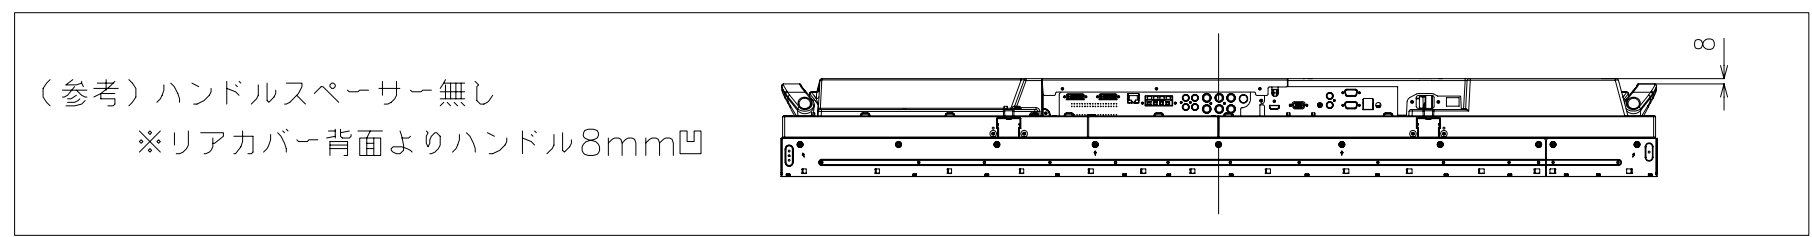

PN-V6 02

寸法図  
Dimensional Drawings

単位 : mm  
Unit : mm

取っ手  
Handgrip  
取っ手を外すことができます。外した取っ手は側面に取付けることができます。  
Handgrip can be removed and attached at the side.

ハンドルスペーサー7mm  
※リアカバー背面よりハンドル1mm凹

質量	約	44 kg
Weight	Approx.	