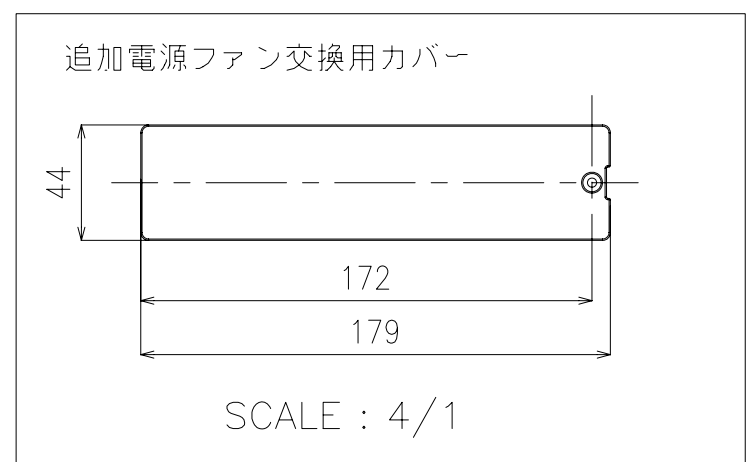

PN-V6 02

寸法図  
Dimensional Drawings

単位 : mm  
Unit : mm

取っ手  
Handgrip  
取っ手を外すことができます。外した取っ手は側面に取付けることができます。  
Handgrip can be removed and attached at the side.

ハンドルスペーサー7mm  
※リアカバー背面よりハンドル1mm凹

質量	約	44 kg
Weight	Approx.	