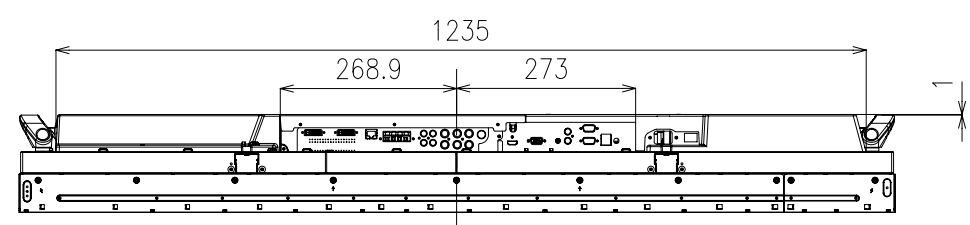

PN-V6 02

寸法図  
Dimensional Drawings

単位 : mm  
Unit : mm

取っ手  
Handgrip  
取っ手を外すことができます。外した取っ手は側面に取付けることができます。  
Handgrip can be removed and attached at the side.

ハンドルスペーサー7mm  
※リアカバー背面よりハンドル1mm凹

質量	約	44 kg
Weight	Approx.	