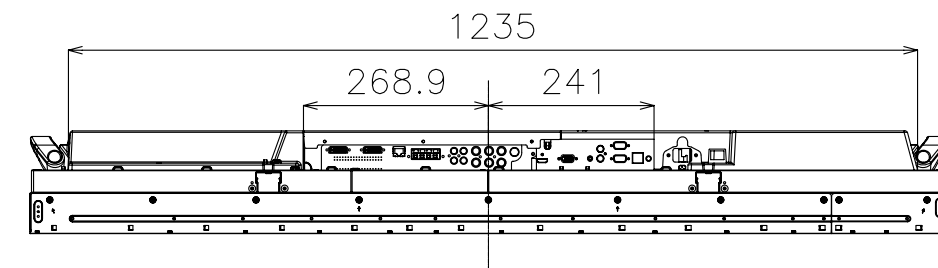

PN-V601

寸法図
Dimensional Drawings

単位 : mm
Unit : mm

取っ手
Handgrip
取っ手を外すことができます。外した取っ手は側面に取付けることができます。
Handgrip can be removed and attached at the side.

VESA ホール
VESA holes 5×2コ

質量	約	44 kg
Weight	Approx.	