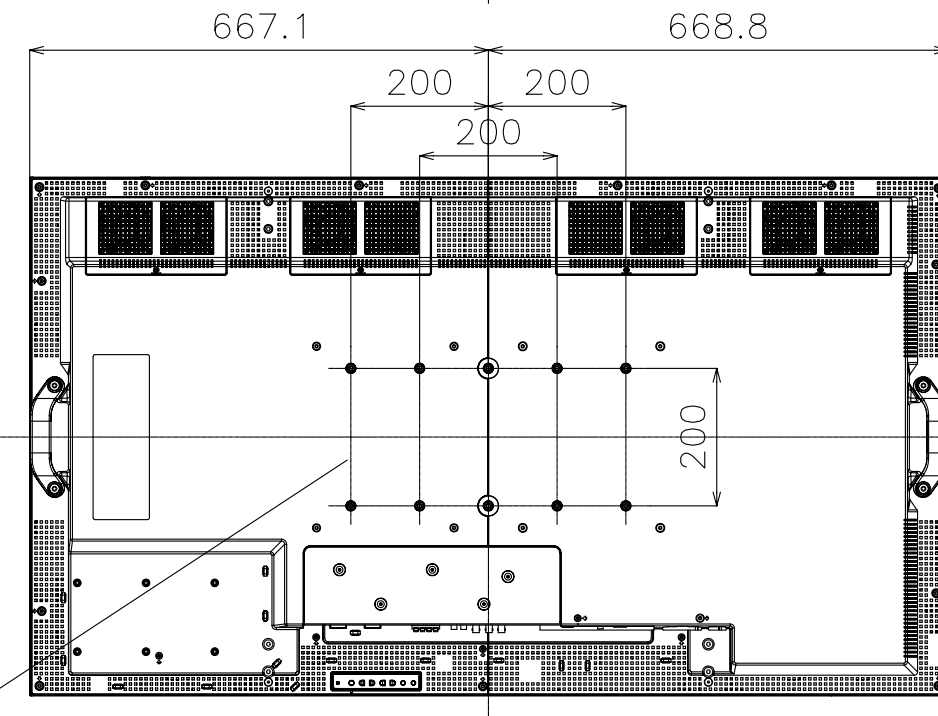

PN-V601

寸法図
Dimensional Drawings

単位 : mm
Unit : mm

取っ手
Handgrip
取っ手を外すことができます。外した取っ手は側面に取付けることができます。
Handgrip can be removed and attached at the side.

VESA ホール
VESA holes 5×2コ

質量	約	44 kg
Weight	Approx.	