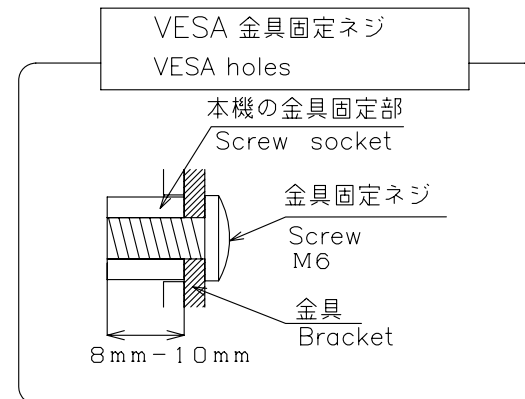

PN-V601

寸法図
Dimensional Drawings

単位 : mm
Unit : mm

取っ手
Handgrip
取っ手を外すことができます。外した取っ手は側面に取付けることができます。
Handgrip can be removed and attached at the side.

VESA ホール
VESA holes 5×2コ

質量	約	44 kg
Weight	Approx.	