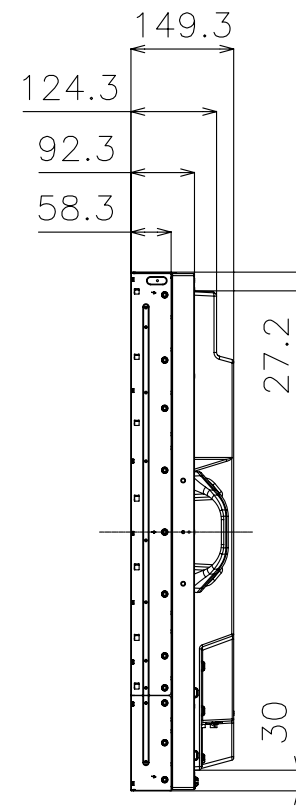

PN-V601

寸法図
Dimensional Drawings

単位 : mm
Unit : mm

取っ手
Handgrip
取っ手を外すことができます。外した取っ手は側面に取付けることができます。
Handgrip can be removed and attached at the side.

VESA ホール
VESA holes 5×2コ

質量	約	44 kg
Weight	Approx.	