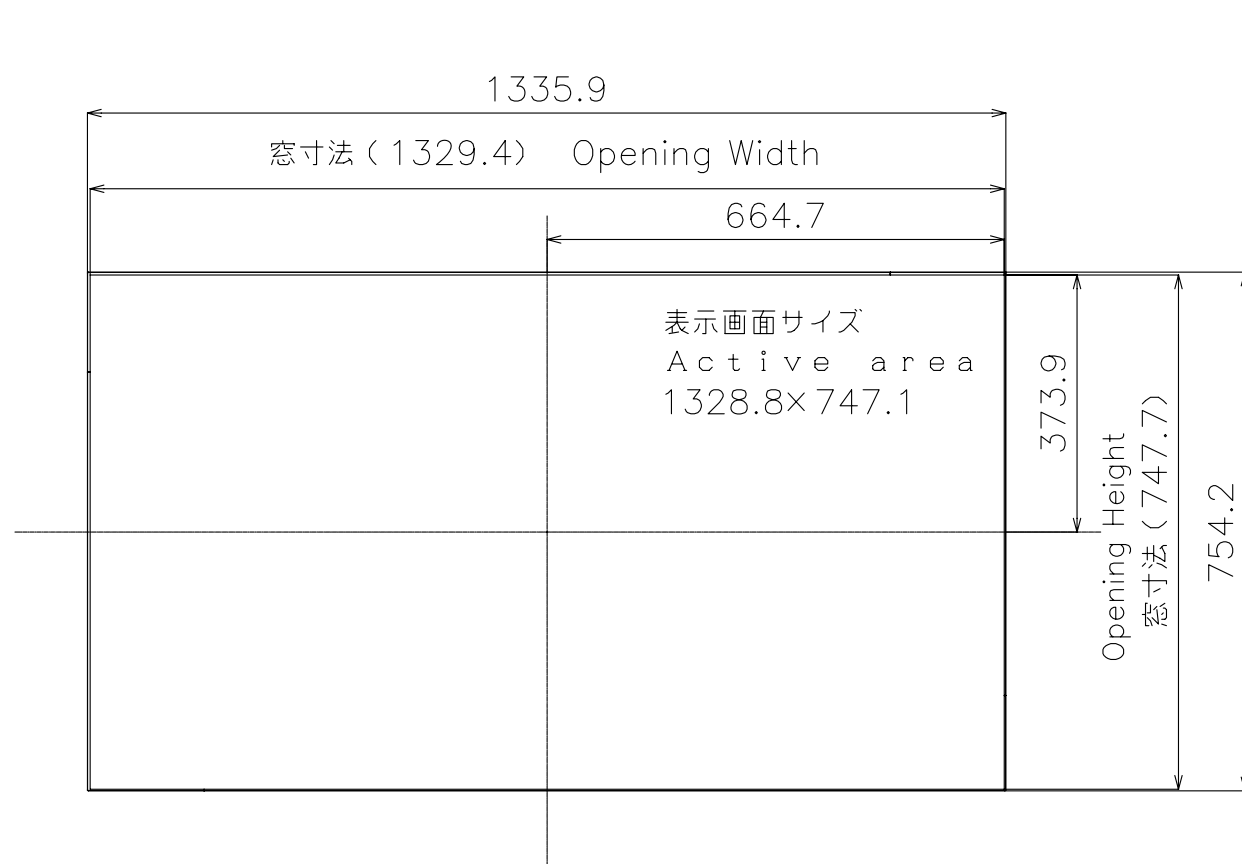

PN-V601

寸法図
Dimensional Drawings

単位 : mm
Unit : mm

取っ手
Handgrip
取っ手を外すことができます。外した取っ手は側面に取付けることができます。
Handgrip can be removed and attached at the side.

VESA ホール
VESA holes 5×2コ

質量	約	44 kg
Weight	Approx.	