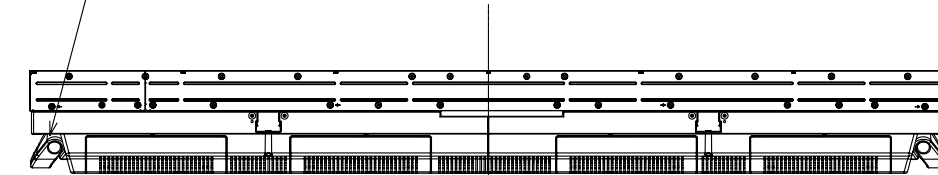

PN-V601

寸法図
Dimensional Drawings

単位 : mm
Unit : mm

取っ手
Handgrip
取っ手を外すことができます。外した取っ手は側面に取付けることができます。
Handgrip can be removed and attached at the side.

VESA ホール
VESA holes 5×2コ

質量	約	44 kg
Weight	Approx.	