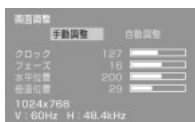

明るく色鮮やかな15型TFT液晶パネル

高輝度260cd/m²のTFT液晶により、明るくメリハリの効いた画像を実現。小さな文字もくっきり映し出します。

ステレオスピーカー搭載

ステレオスピーカー(1W+1W)を内蔵。外付けのスピーカーを置くことなく、デスク上を効率的に使用します。

低消費電力の「オフィス」モード搭載

輝度を下げて、明るさを抑えた「オフィス」モードを搭載。消費電力を18W²に低減します。また原色がダイナミックな「あざやか」モード、液晶の色合いを活かす「標準」モードを搭載、「MODE」ボタンを押すだけでモードの変更ができます。
1 画面輝度は経年低下するで、一定の輝度を維持するものではありません。 2 音声入力なしの時。

ICCプロファイルに対応

液晶モニターの色再現性を記述したデータファイル、ICCプロファイルに対応しており、ICCプロファイル対応のアプリケーション上でのカラーマッチングが可能です。 ICC:International Color Consortium

日本語表記の調整メニュー(OSD)

日本語を含む8か国語対応。
(日本語、英語、ドイツ語、フランス語、イタリア語、スペイン語、オランダ語、スウェーデン語)

長寿命バックライト約50,000時間

輝度が初期値の50%になった時点寿命とします。寿命は温度などの環境条件や、使用条件によって異なります。

オートゲインコントロール機能

映像調整メニューの「自動調整」を選択することにより、黒レベル・コントラストを適正な値に調整し、RGB各色について最適な階調表示を実現します。

パワーマネージメント機能

一定時間使用しない際には、自動的にバックライトが消えるパワーセーブモードで2Wの省電力設計を実現しました。
(ご使用のコンピュータシステムがこの機能に対応している必要があります。)

プラグ&プレイ機能

VESA基準DDC1/DDC2B規格に対応。Windows®95/98/Me/2000/XPで提唱されているプラグ&プレイ機能を実現します。
(ご使用のコンピュータシステムがこの機能に対応している必要があります。)

VESA規格準拠フリーマウント対応

VESA規格に準拠したマウント75mmピッチを装備。壁掛けやアーム取り付けなど、さまざまな設置環境に対応します。アーム等取り付け時にはスタンド取り外しが可能です。

設置については、アームなどVESA規格に準拠(75mmピッチ)した取付用器具を別途ご購入いただく必要があります。(シャープドキュメントシステム(株)取扱い)