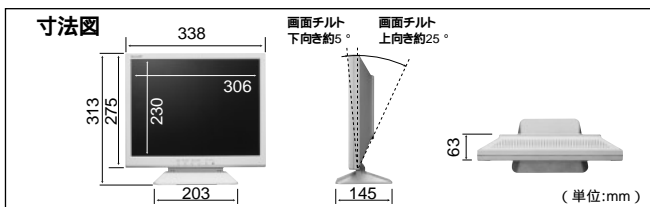

明るく色鮮やかな15型TFT液晶パネル

高輝度260cd/m²のTFT液晶により、明るくメリハリの効いた画像を実現。小さな文字もくっきり映し出します。

ステレオスピーカー搭載

ステレオスピーカー(1W+1W)を内蔵。外付けのスピーカーを置くことなく、デスク上を効率的に使用します。

低消費電力の「オフィス」モード搭載

輝度を下げて、明るさを抑えた「オフィス」モードを搭載。消費電力を18W²に低減します。また原色がダイナミックな「あざやか」モード、液晶の色合いを活かす「標準」モードを搭載、「MODE」ボタンを押すだけでモードの変更ができます。
1 画面輝度は経年低下するで、一定の輝度を維持するものではありません。 2 音声入力なしの時。

ICCプロファイルに対応

液晶モニターの色再現性を記述したデータファイル、ICCプロファイルに対応しており、ICCプロファイル対応のアプリケーション上でのカラーマッチングが可能です。 ICC:International Color Consortium

日本語表記の調整メニュー(OSD)

日本語を含む8か国語対応。
(日本語、英語、ドイツ語、フランス語、イタリア語、スペイン語、オランダ語、スウェーデン語)

長寿命バックライト約50,000時間

輝度が初期値の50%になった時点寿命とします。寿命は温度などの環境条件や、使用条件によって異なります。

オートゲインコントロール機能

映像調整メニューの「自動調整」を選択することにより、黒レベル・コントラストを適正な値に調整し、RGB各色について最適な階調表示を実現します。

パワーマネージメント機能

一定時間使用しない際には、自動的にバックライトが消えるパワーセーブモードで2Wの省電力設計を実現しました。
(ご使用のコンピュータシステムがこの機能に対応している必要があります。)

プラグ&プレイ機能

VESA基準DDC1/DDC2B規格に対応。Windows®95/98/Me/2000/XPで提唱されているプラグ&プレイ機能を実現します。
(ご使用のコンピュータシステムがこの機能に対応している必要があります。)

VESA規格準拠フリーマウント対応

VESA規格に準拠したマウント75mmピッチを装備。壁掛けやアーム取り付けなど、さまざまな設置環境に対応します。アーム等取り付け時にはスタンド取り外しが可能です。

設置については、アームなどVESA規格に準拠(75mmピッチ)した取付用器具を別途ご購入いただく必要があります。(シャープドキュメントシステム(株)取扱い)

商品ご理解のために

商品ご使用について

当製品は日本国内仕様です。海外での使用におけるサポート及び保証は行っておりません。 TFTカラー液晶パネルは、非常に精密度の高い技術で作られておりますが、画面の一部に点灯しない画素や常時点灯する画素が存在する場合があります。また、見る角度によっては、色のムラや明るさのムラが生じる場合がありますが、いずれも液晶モニターの動作に影響を与える故障ではありませんので、あらかじめご了承ください。長時間静止画を表示しないでください。残像の原因になることがあります。 バックライト寿命約50,000時間については一定の条件下での目安です。使用条件や環境条件により寿命時間は異なりますので、当社がバックライトについて約50,000時間を保証するものではありません。なお、バックライトは消耗品であり、保証の対象にはなりません。交換は有料となります。

チラシについてのご注意

当社は国際エネルギースタープログラムの参加事業者として、本製品が国際エネルギースタープログラムの対象製品に関する基準を満たしていると判断します。画面はすべてハメコミ合成です。実際の表示とは異なります。製品改良のため仕様の一部を予告なく変更することがあります。また、商品の色調は印刷のため実物と異なる場合もありますので、あらかじめご了承ください。 Windowsは米国マイクロソフト社の米国及び他の国々における登録商標です。 XGAは米国IBM社の登録商標です。 Macintoshは米国アップルコンピュータ社の登録商標です。 その他、製品名等の固有名称は各社の商標または登録商標です。

安全にお使いいただくために

ご使用前に取扱説明書をよくお読みの上、正しくお使いください。表示された正しい電源・電圧でお使いください。

「オープン価格」の商品は希望小売価格を定めておりません。

ご相談窓口・・・お客様相談センター

西日本相談室 〒581-8585 八尾市北亀井町3丁目1番72号 電話(06)6794-8021
東日本相談室 〒261-8520 千葉市美浜区中瀬1丁目9番2号 電話(043)299-8021

LL-T15A4主な仕様

液晶パネル	最大解像度	15型(対角38cm)TFTカラー液晶 XGA 1,024×768
	最大表示色	約1,619万色(6ビット+FRC)
	画素ピッチ	水平0.297mm×垂直0.297mm
	最大輝度	260cd/m²
	コントラスト比	350:1
入力信号	映像	アナログRGB(0.7Vp-p [75]) 横304.1mm×縦228.1mm
	同期	水平/垂直セパレート(TTL:正/負)、シンク・オン・グリーン、コンポジット・シンク(TTL:正/負)
	対応周波数	下記の表をご参照下さい
機能	画面自動調整	クロック、フェーズ、水平位置、垂直位置
	拡大補正	デジタルスケーリング (VGA/SVGA等をXGAに補正して拡大表示・全画面のみ³⁾)
	プラグ&プレイ	VESA DDC1/DDC2B対応
	パワーマネージメント	VESA DPMS準拠
スピーカー出力	1W+1W	
入力端子	コンピュータ映像	15ピンミニD-sub(3列)×1
	コンピュータ音声	3.5mmミニステレオジャック
出力端子	ヘッドホン端子	3.5mmミニステレオジャック
画面角度調整	チルト	上向きに約0°~25°/下向きに約0°~5°
電源		AC100V・50Hz/60Hz
使用温度条件		5~35
消費電力		音声なし23W、最大26W(待機時2W)
外形寸法		幅338mm×奥行145mm×高さ313mm 約3.6kg(本体)/約3.0kg(ディスプレイ部のみ) [アナログ信号ケーブル/電源コード含まず]
質量		
付属品		アナログ信号ケーブル(両端:ミニD-Sub15ピン、約1.8m)、 電源コード(約1.8m)、オーディオケーブル(約1.8m)、 ユーティリティディスク(Windows®/Macintosh用・ICCプロファイルを含む) 取扱説明書、保証書

³⁾ 拡大表示のみ、1:1、アスペクト比(縦横比)固定での拡大はできません。

FRC:Frame Rate Control VESA:Video Electronics Standards Association
DDC:Display Data Channel DPMS:Display Power Management Signaling

対応表示モード(マルチスキャン機能により各種モードに自動追従します)

表示モード		水平周波数	垂直周波数	ドット周波数
VESA	640×480	31.5kHz	60Hz	25.175MHz
		37.9kHz	72Hz	31.5MHz
		37.5kHz	75Hz	31.5MHz
IBM AT 互換機 PC-9800 シリーズ	800×600	35.1kHz	56Hz	36.0MHz
		37.9kHz	60Hz	40.0MHz
		48.1kHz	72Hz	50.0MHz
		46.9kHz	75Hz	49.5MHz
		48.4kHz	60Hz	65.0MHz
US TEXT	720×400	56.5kHz	70Hz	75.0MHz
		60.0kHz	75Hz	78.75MHz
PC-9800 シリーズ	640×400	31.5kHz	70Hz	25.175MHz
		24.8kHz	56.4Hz	21.053MHz
Power Macintosh シリーズ	640×480	31.5kHz	70Hz	25.175MHz
		35.0kHz	66.7Hz	30.2MHz
		49.7kHz	74.6Hz	57.3MHz
	1,024×768	60.2kHz	75Hz	80.0MHz

コンピュータからの出力がインターレース方式の場合は表示できません。

推奨解像度1,024×768

上記対応表示モードの信号であっても、接続するコンピュータによっては正しく表示しない場合があります。表示モードが「640×400」の時、画面調整メニューに「720×400」と表示される場合があります。

Power Macintoshの周波数は参考値です。

Power Macintoshシリーズ接続時はMacintosh変換アダプター(市販品)が必要となる場合があります。