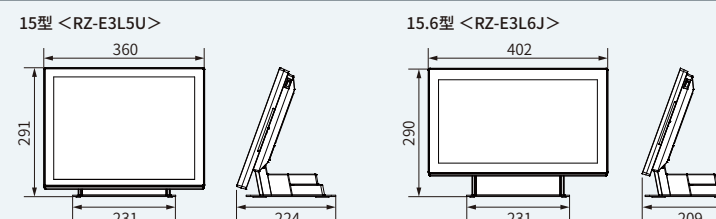

### ■ 店舗のイメージを損なわないフラット設置が可能

チルト機能を搭載しているので、お客様の視界に入らないように、POSをフラットにしてカウンタースペース内に収めることができます※5。

※5 チルト機能は約0°~70°、水平を0°とした場合の角度です。

## POS LCDタッチユニット 外形寸法図

単位:mm

●設置部:幅231mm×奥行201mm。  
●レシートプリンターと一体設置した場合:奥行260mm(15型)、高さ483mm(15型)。